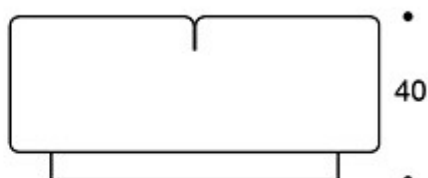

Tegning:

391/70
391/90
391/120