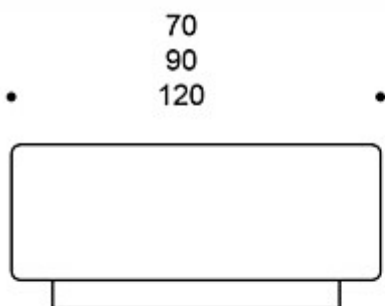

Tegning:

391/70
391/90
391/120