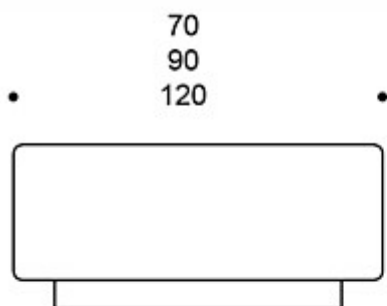

Tegning:

391/70
391/90
391/120