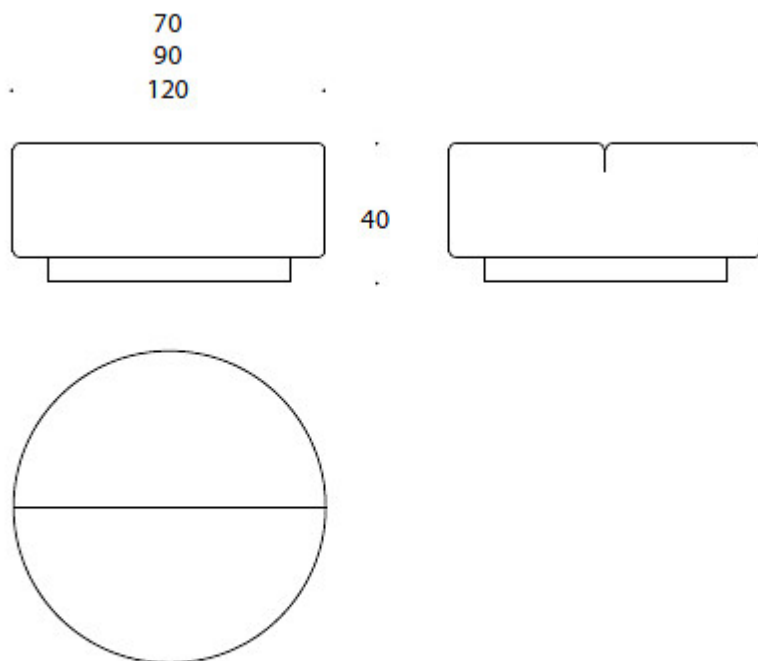

Ritning:

391/70
391/90
391/120