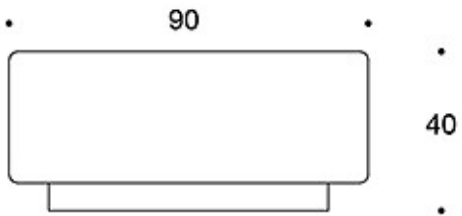

---

**MATERIAALIKUVAUS:**

**Istuin ja selkänoja:** ympäriverhoiltu

**Sokkeli:** musta

---

**TUOTEKOODI:**

**393** = ympäriverhoiltu istuin

**395** = ympäriverhoiltu istuin ja selkänoja

---

**KANGASMENEKKI:**

**393:** 2,2 m

**395:** 3,0 m

Mittapiirros:

393

395