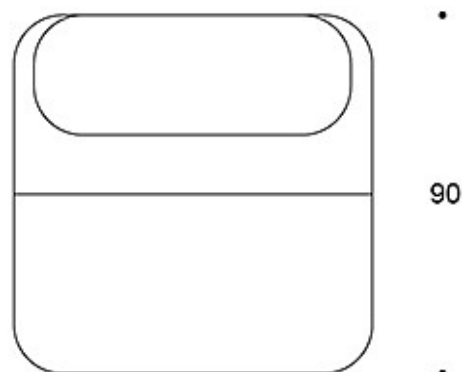

---

**KANGASMENEKKI:**

**393:** 2,2 m

**395:** 3,0 m

Mittapiirros:

393

395