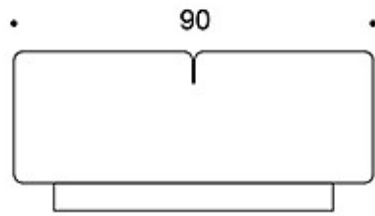

---

**MATERIAALIKUVAUS:**

**Istuin ja selkänoja:** ympäriverhoiltu

**Sokkeli:** musta

---

**TUOTEKOODI:**

**393** = ympäriverhoiltu istuin

**395** = ympäriverhoiltu istuin ja selkänoja

---

**KANGASMENEKKI:**

**393:** 2,2 m

**395:** 3,0 m

Mittapiirros:

393

395