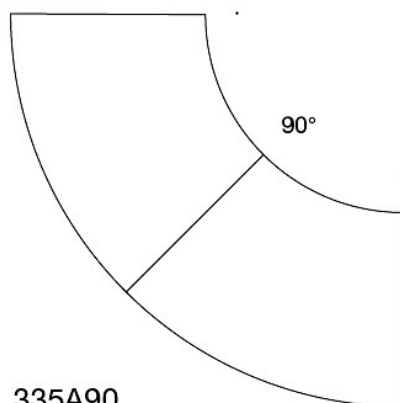

335A45

137
69