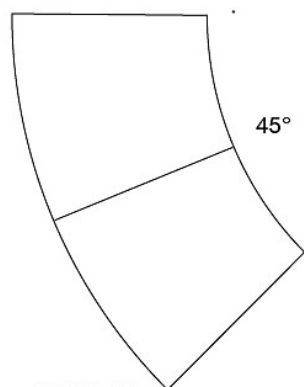

331PL = prydnadskudde, 50x50 cm

TYGÄTGÅNG:

333A: 1.5 m

333AA: 2.2 m

333AAA: 2.9 m

335A45: 3.1 m

335A60: 3.2 m

335A90: 3.3 m

Ritning:

69

333A

137

333AA

204

333AAA

109
69