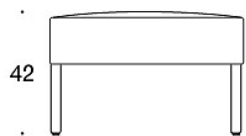

Ritning:

69

333A

137

333AA

204

333AAA

109
69

335A45

137
69

335A90

132
69

335A60