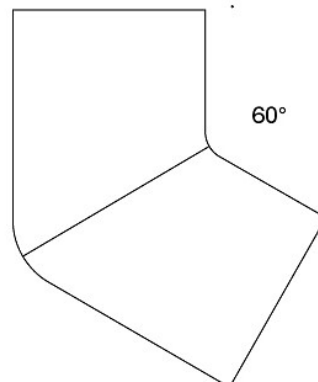

335A90

132
69