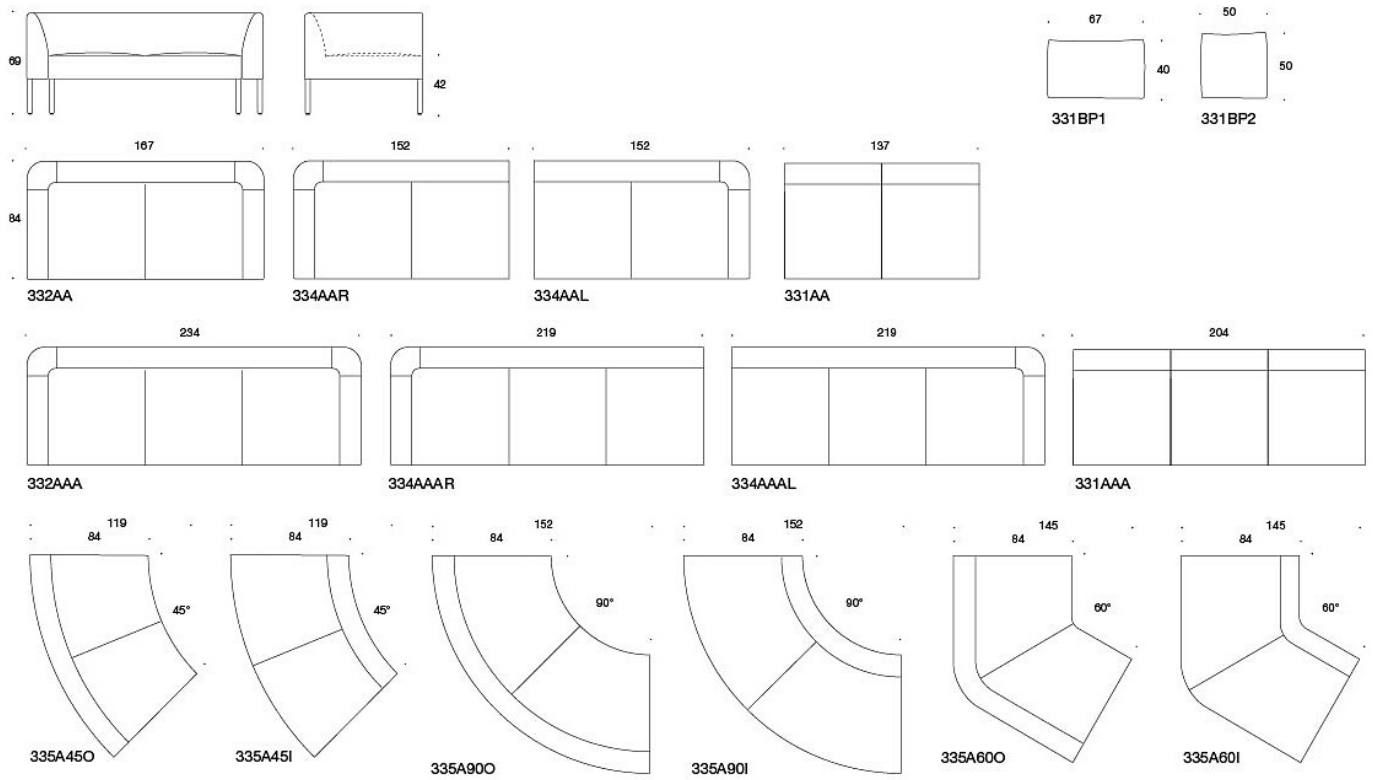

335A60I: 3,6 m

335A90O: 5,4 m

335A90I: 4,3 m

331BP1: 0,9 m

331BP2: 0,8 m

Mittapiirros:

Mittapiirros 2: