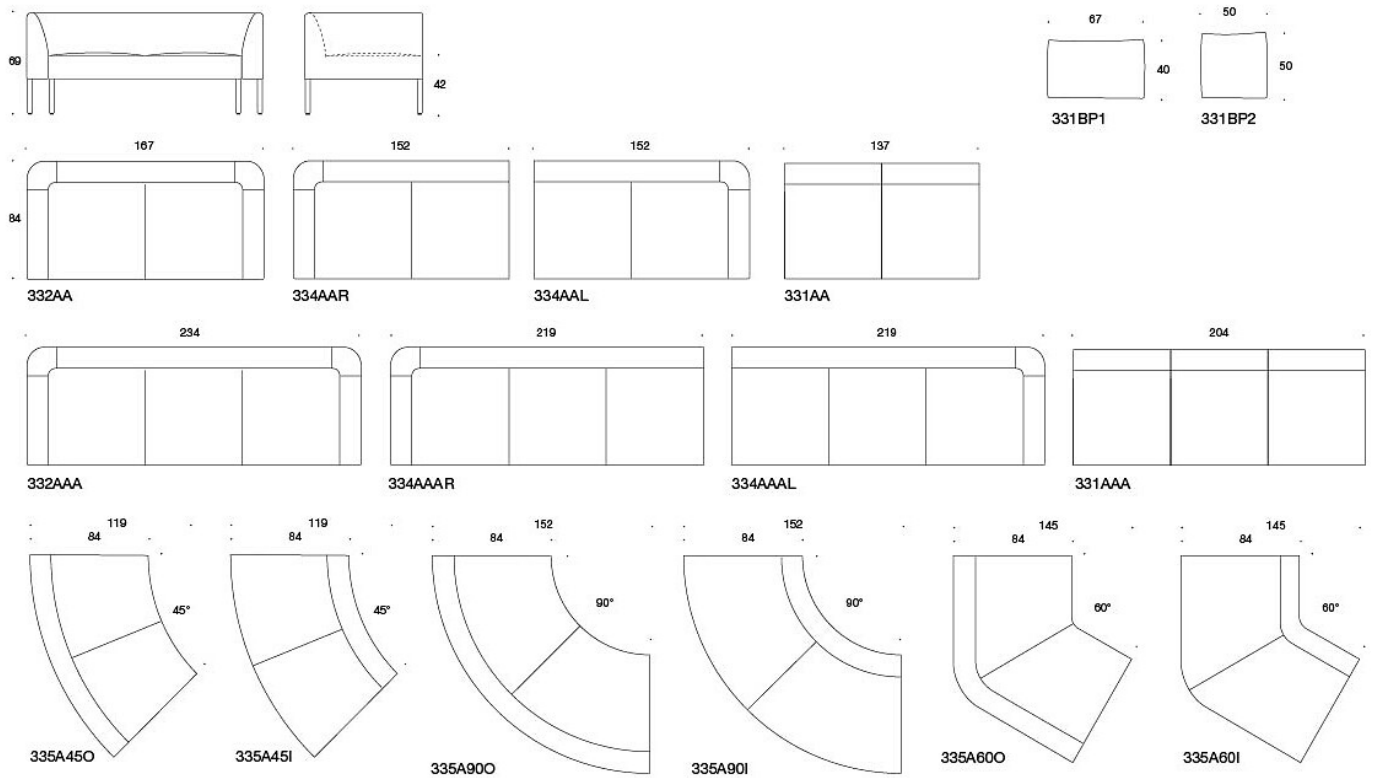

335A90O: 5,4 m

335A90I: 4,3 m

331BP1: 0,9 m

331BP2: 0,8 m

LISÄVARUSTEET:

330PM = koristetyyny 40x40 cm

330PL = koristetyyny 48x48

330PS = koristetyyny 65x40 cm

331PM = koristetyyny napilla, 40x40 cm

331PL = koristetyyny napilla, 48x48 cm

331PS = koristetyyny napilla, 65x40 cm

330T = pöytätaaso istuinten väliin

330TL = jalallinen, kääntyvä tai kiinteä aputaso

Mittapiirros:

Mittapiirros 2:

Mittapiirros 3: