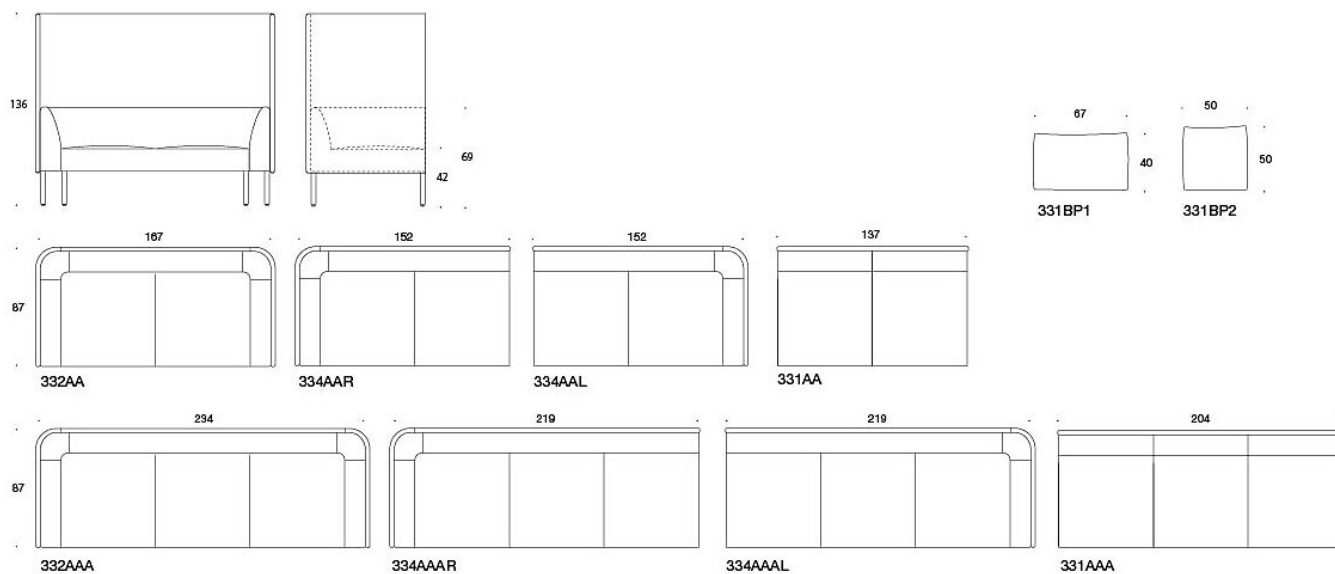

335A90O: 5,4 m

335A90I: 4,3 m

331BP1: 0,9 m

331BP2: 0,8 m

LISÄVARUSTEET:

330PM = koristetyyny 40x40 cm

330PL = koristetyyny 48x48

330PS = koristetyyny 65x40 cm

331PM = koristetyyny napilla, 40x40 cm

331PL = koristetyyny napilla, 48x48 cm

331PS = koristetyyny napilla, 65x40 cm

330T = pöytätaaso istuinten väliin

330TL = jalallinen, kääntyvä tai kiinteä aputaso

Mittapiirros:

Mittapiirros 2:

Mittapiirros 3: