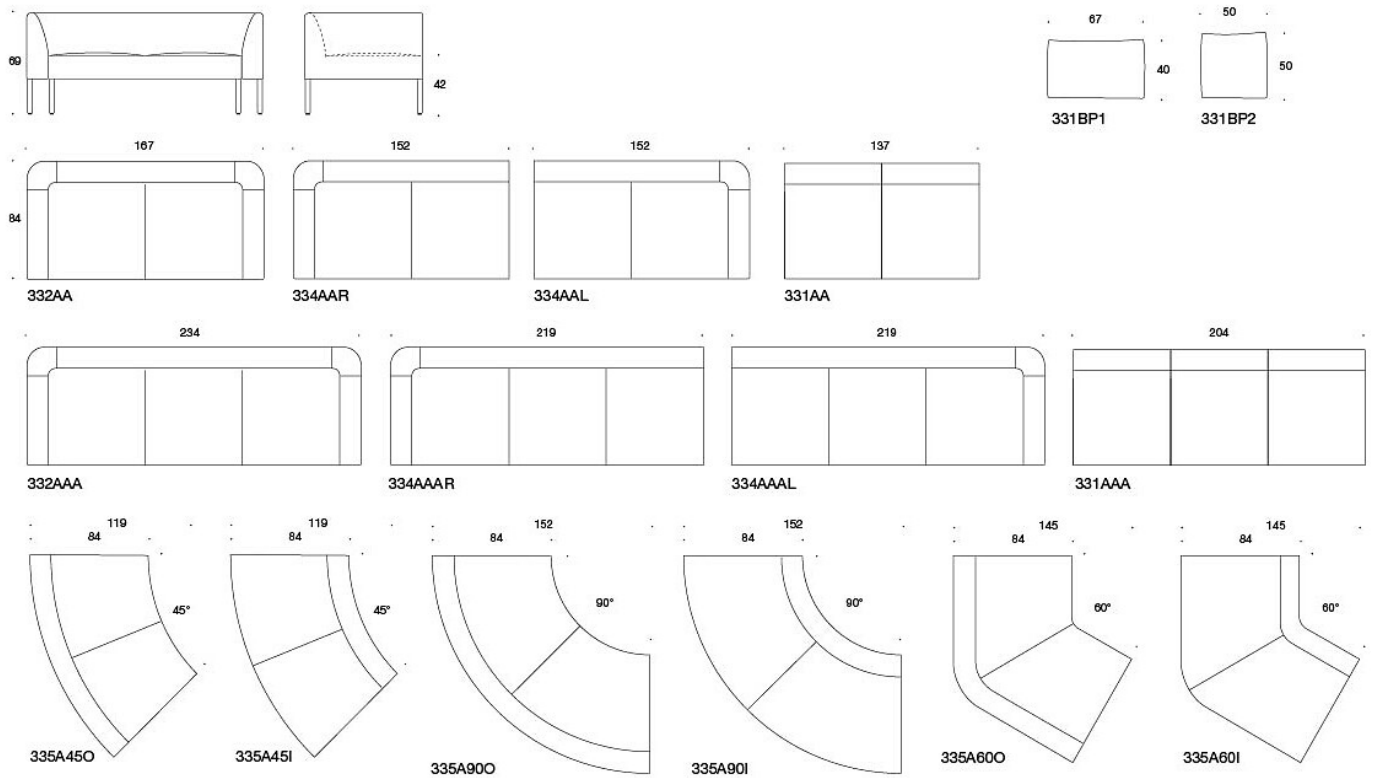

332AA: 5.4 m

334AAR/AAL: 4.6 m

331AAA: 5.2 m

332AAA: 6.8 m

334AAAR/AAAL: 6.0 m

335A45O: 4.6 m

335A45I: 3.9 m

335A60O: 4.4 m

335A60I: 3.6 m

335A90O: 5.4 m

335A90I: 4.3 m

331BP1: 0.9 m

331BP2: 0.8 m

Ritning:

Ritning 3: