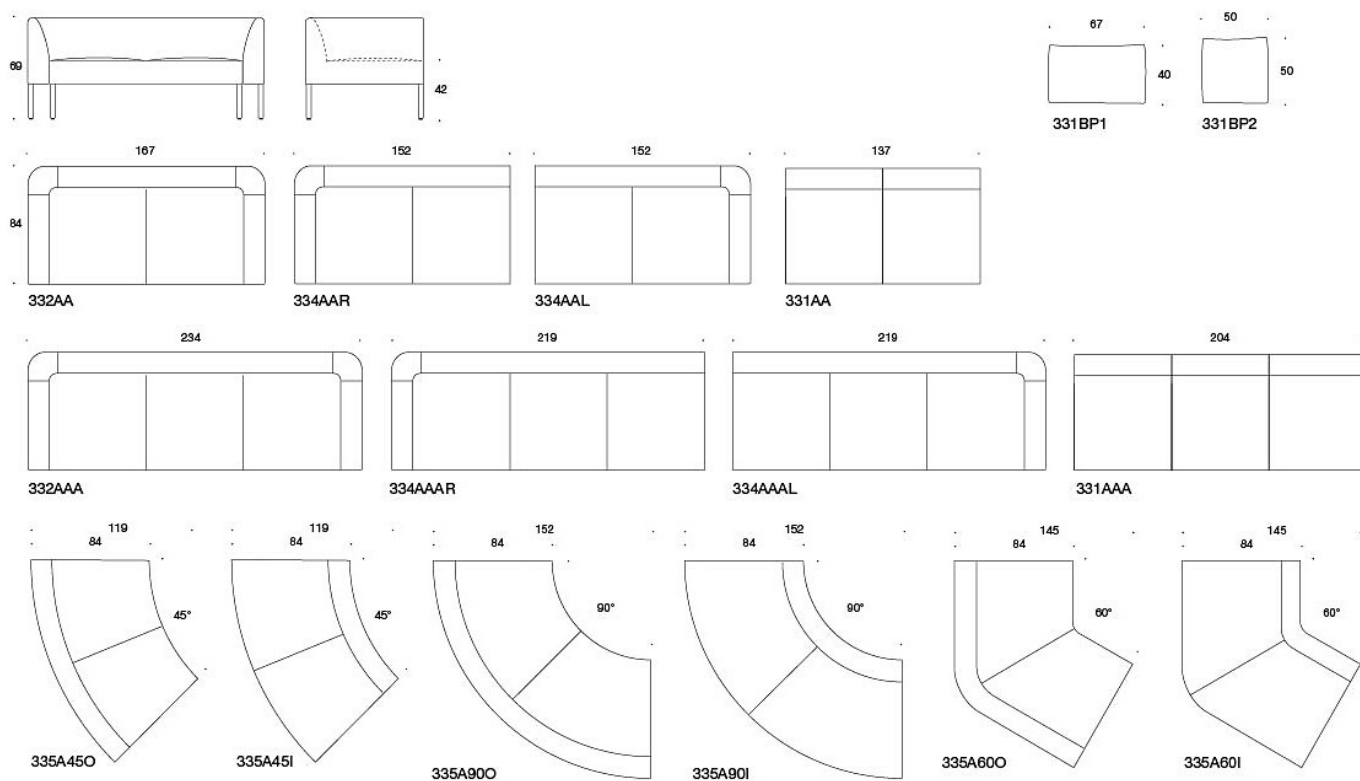

331PL = prydnadskudde, 50x50 cm

TYGÅTGÅNG:

331AA: 3.7 m

332AA: 5.4 m

334AAR/AAL: 4.6 m

331AAA: 5.2 m

332AAA: 6.8 m

334AAAR/AAAL: 6.0 m

335A45O: 4.6 m

335A45I: 3.9 m

335A60O: 4.4 m

335A60I: 3.6 m

335A90O: 5.4 m

335A90I: 4.3 m

331BP1: 0.9 m

331BP2: 0.8 m

Ritning:

Ritning 2: