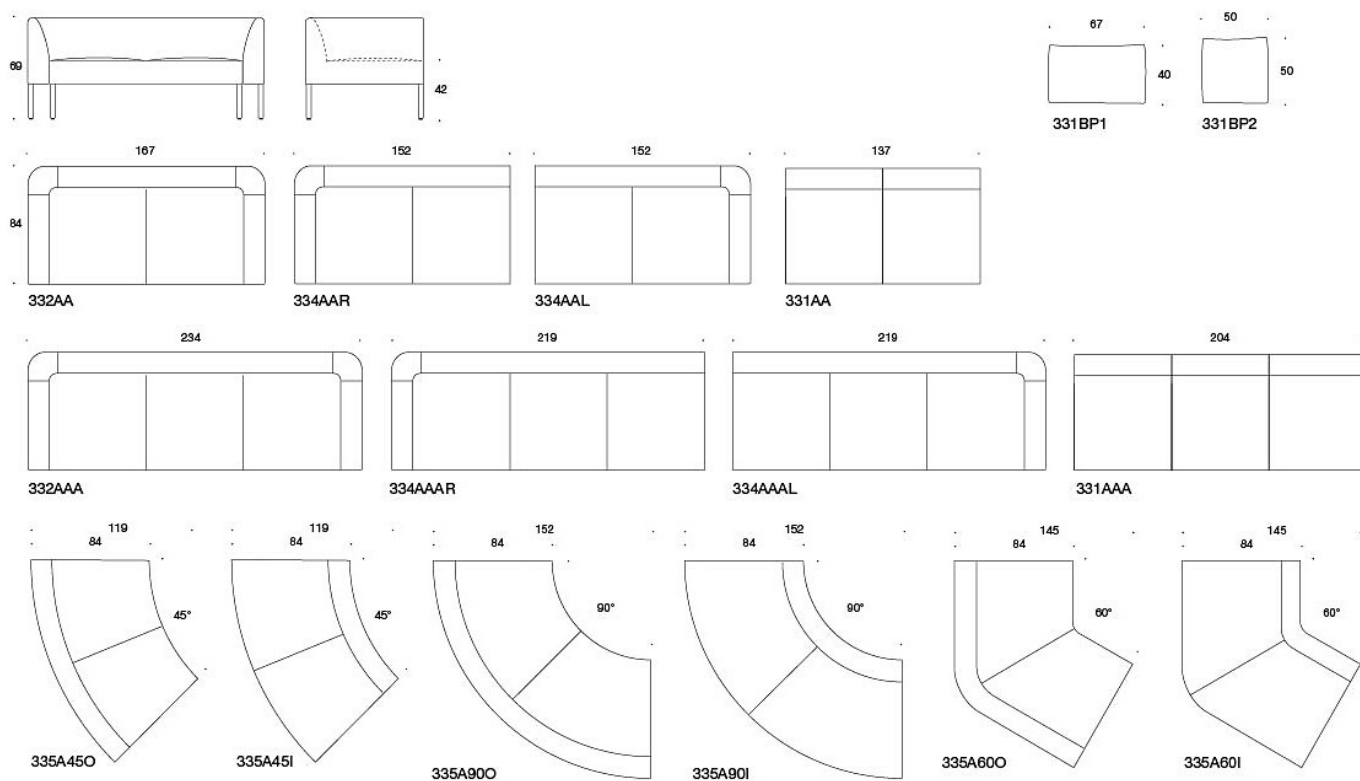

332AA: 5.4 m

334AAR/AAL: 4.6 m

331AAA: 5.2 m

332AAA: 6.8 m

334AAAR/AAAL: 6.0 m

335A45O: 4.6 m

335A45I: 3.9 m

335A60O: 4.4 m

335A60I: 3.6 m

335A90O: 5.4 m

335A90I: 4.3 m

331BP1: 0.9 m

331BP2: 0.8 m

Ritning:

Ritning 2: