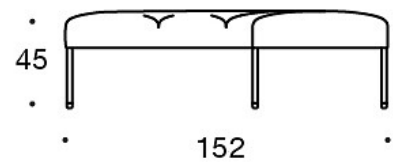

**343AA** = kahden istuttava penkki

**343AAA** = kolmen istuttava penkki

**343RA** = kulmapenkki 90°

**343RAA** = penkki 60°

**343RAAA** = penkki 90°

---

**LISÄVARUSTEET:**

Latauspiste (230V + lataava USB)

Mittapiirros:

Mittapiirros 2:

343RA

343RAA

343RAAA