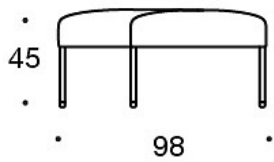

Mittapiirros 2: