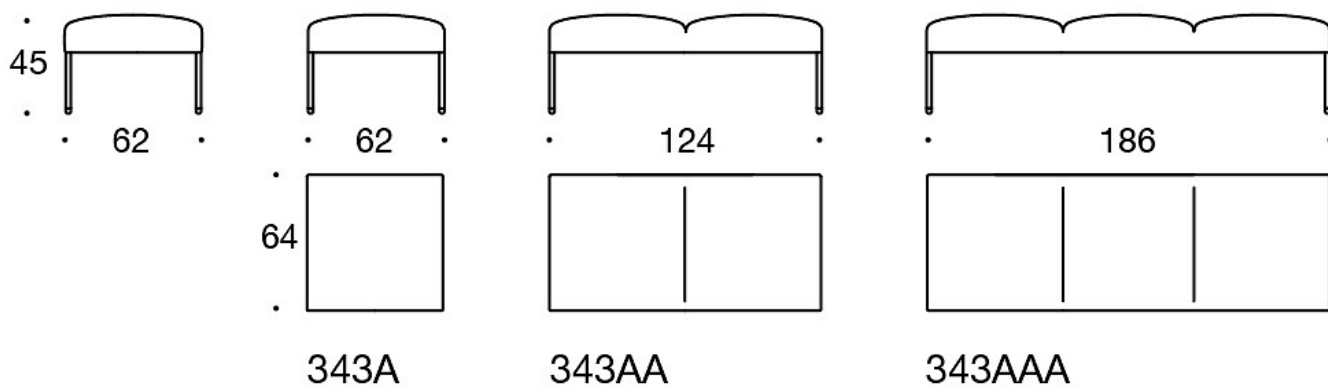

Mittapiirros: