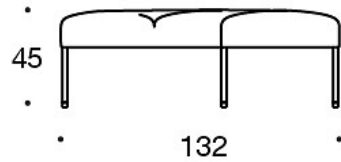

Mittapiirros 2:

343RAA