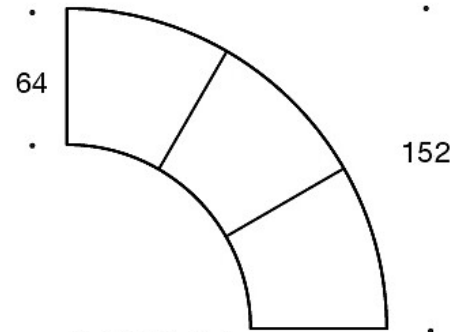

331PM = koristetyyny napilla, 40x40 cm

331PL = koristetyyny napilla, 48x48 cm

331PS = koristetyyny napilla, 65x40 cm

Mittapiirros:

Mittapiirros 2:

343RA

343RAA

343RAAA

Mittapiirros 3: