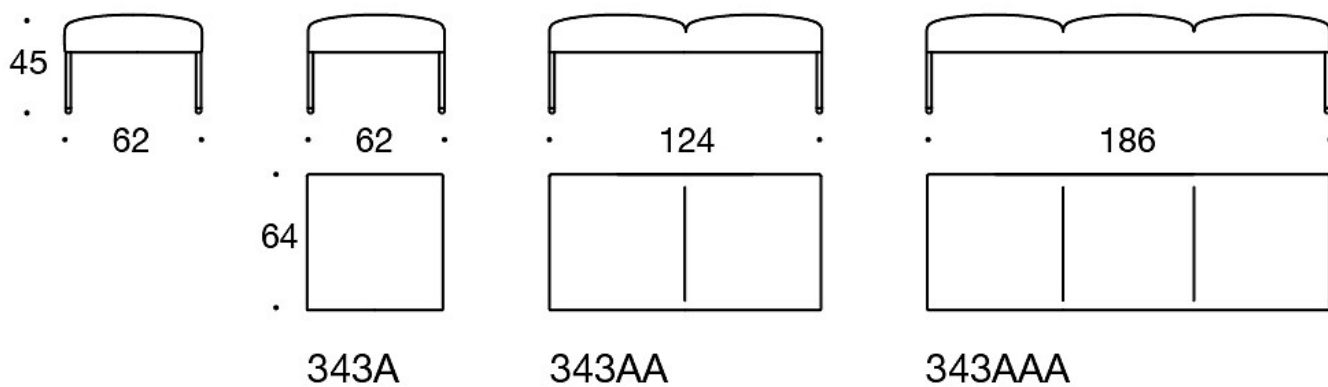

Mittapiirros: