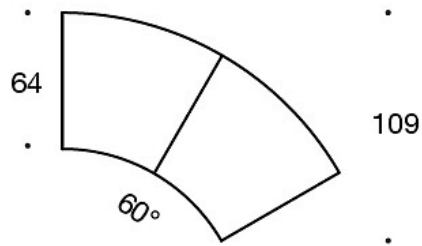

331PM = koristetyyny napilla, 40x40 cm

331PL = koristetyyny napilla, 48x48 cm

331PS = koristetyyny napilla, 65x40 cm

Mittapiirros:

Mittapiirros 2:

343RA

343RAA

343RAAA