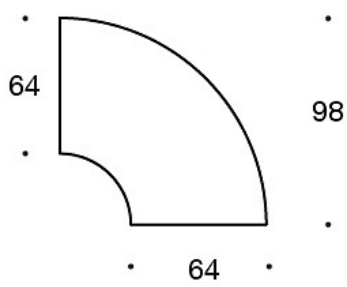

331PM = koristetyyny napilla, 40x40 cm

331PL = koristetyyny napilla, 48x48 cm

331PS = koristetyyny napilla, 65x40 cm

Mittapiirros:

Mittapiirros 2:

343RA

343RAA

343RAAA

Mittapiirros 3: