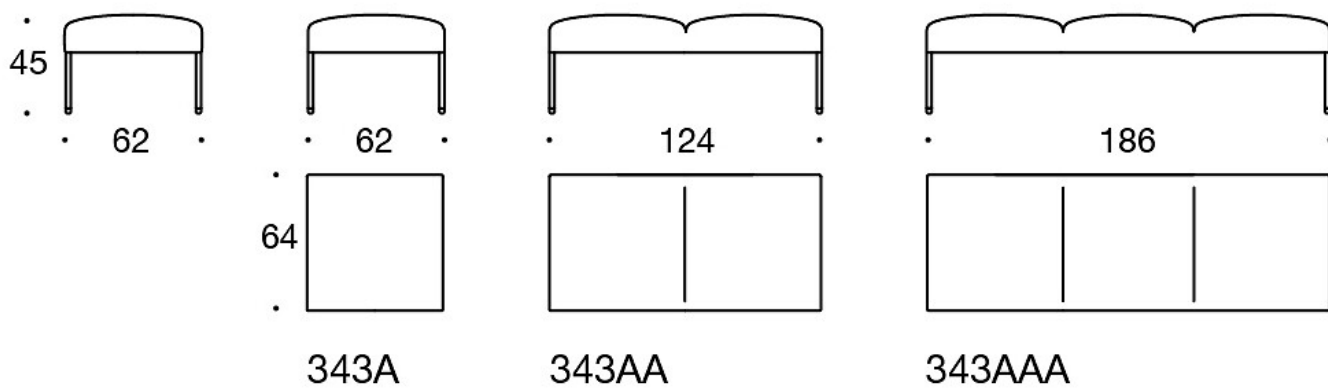

Stikkontakt (230V + USB lading)

331PS = pyntepute med knapp, 67x42 cm

331PM = pyntepute med knapp, 42x42 cm

331PL = pyntepute med knapp, 50x50 cm

340T = bord mellom seter

340TL = bord med ben

Tegning:

Tegning 2: