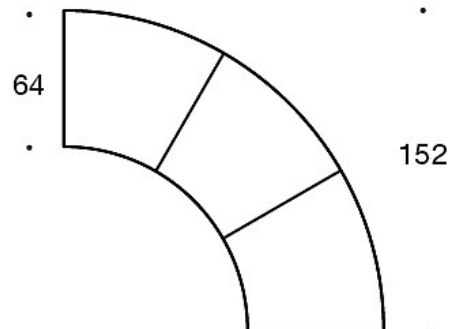

Tegning 2:

343RAA

343RAAA