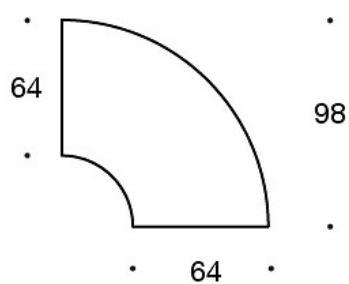

Stikkontakt (230V + USB lading)

331PS = pyntepute med knapp, 67x42 cm

331PM = pyntepute med knapp, 42x42 cm

331PL = pyntepute med knapp, 50x50 cm

340T = bord mellom seter

340TL = bord med ben

Tegning:

Tegning 2: