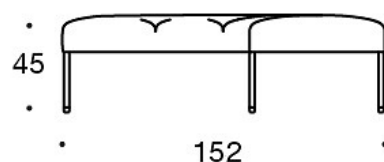

Tegning 2:

343RAA

343RAAA