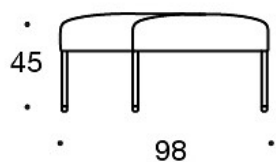

PRODUKTKODE:

343A = en seter benk

343AA = to seter benk

343AAA = treseter benk

343RA = hjørnebenk 90°

343RAA = benk 60°

343RAAA = benk 90°

TILBEHØR:

Stikkontakt (230V + USB lading)

331PS = pyntepute med knapp, 67x42 cm

331PM = pyntepute med knapp, 42x42 cm

331PL = pyntepute med knapp, 50x50 cm

340T = bord mellom seter

340TL = bord med ben

Tegning:

Tegning 2: