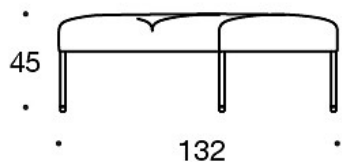

Eluttag (230V + USB port)

330PM = prydnadskudde 40x40 cm

330PL = prydnadskudde 48x48

330PS = prydnadskudde 65x40 cm

331PM = prydnadskudde med knapp, 40x40 cm

331PL = prydnadskudde med knapp, 48x48 cm

331PS = prydnadskudde med knapp, 65x40 cm

340T = bord mellan stolarna

340TL = roterande eller fast sidobord med ben

Ritning:

Ritning 2:

343RA

343RAA

343RAAA

Ritning 3: