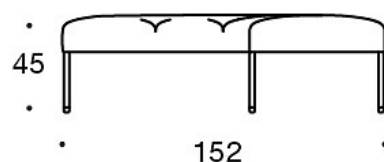

Eluttag (230V + USB port)

330PM = prydnadskudde 40x40 cm

330PL = prydnadskudde 48x48

330PS = prydnadskudde 65x40 cm

331PM = prydnadskudde med knapp, 40x40 cm

331PL = prydnadskudde med knapp, 48x48 cm

331PS = prydnadskudde med knapp, 65x40 cm

340T = bord mellan stolarna

340TL = roterande eller fast sidobord med ben

Ritning:

Ritning 2:

343RA

343RAA

343RAAA

Ritning 3: