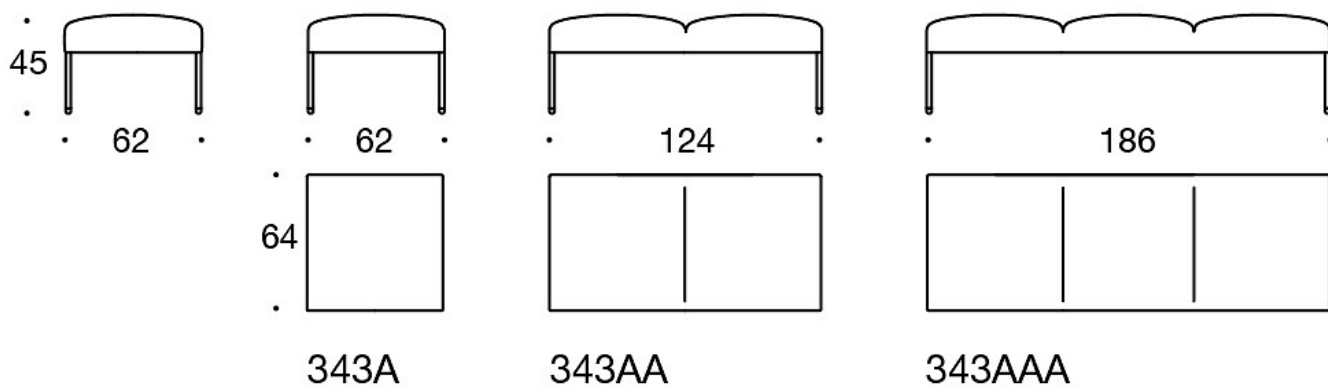

Eluttag (230V + USB port)

330PM = prydnadskudde 40x40 cm

330PL = prydnadskudde 48x48

330PS = prydnadskudde 65x40 cm

331PM = prydnadskudde med knapp, 40x40 cm

331PL = prydnadskudde med knapp, 48x48 cm

331PS = prydnadskudde med knapp, 65x40 cm

340T = bord mellan stolarna

340TL = roterande eller fast sidobord med ben

Ritning:

Ritning 2:

343RA

343RAA

343RAAA

Ritning 3: