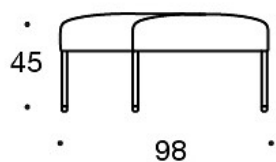

PRODUKTKOD:

343A = ensits bänk

343AA = tvåsits bänk

343AAA = tresits bänk

343RA = hörnbänk 90°

343RAA = bänk 60°

343RAAA = bänk 90°

TILLBEHÖR:

Eluttag (230V + USB port)

330PM = prydnadskudde 40x40 cm

330PL = prydnadskudde 48x48

330PS = prydnadskudde 65x40 cm

331PM = prydnadskudde med knapp, 40x40 cm

331PL = prydnadskudde med knapp, 48x48 cm

331PS = prydnadskudde med knapp, 65x40 cm

340T = bord mellan stolarna

340TL = roterande eller fast sidobord med ben

Ritning:

Ritning 2:

343RA

343RAA

343RAAA

Ritning 3: