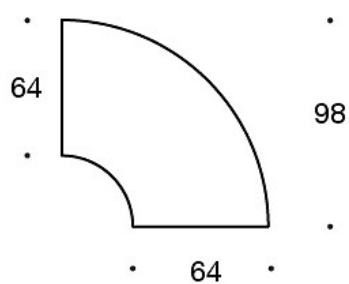

Eluttag (230V + USB port)

330PM = prydnadskudde 40x40 cm

330PL = prydnadskudde 48x48

330PS = prydnadskudde 65x40 cm

331PM = prydnadskudde med knapp, 40x40 cm

331PL = prydnadskudde med knapp, 48x48 cm

331PS = prydnadskudde med knapp, 65x40 cm

340T = bord mellan stolarna

340TL = roterande eller fast sidobord med ben

Ritning:

Ritning 2:

343RA

343RAA

343RAAA

Ritning 3: