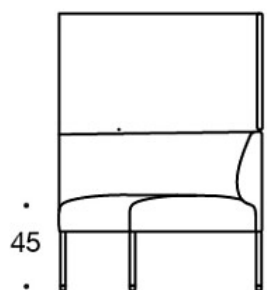

331PL = koristetyyny 50x50 cm

340T = pöytätaaso istuinten väliin

340TL = jalallinen aputaso

Mittapiirros:

Mittapiirros 2:

99

65

342RA

132

60°

342RAA

153

153

342RAAA

99

65