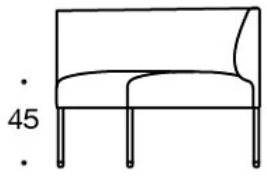

342KRAAA = 90° sohva, käsinojaton, ulkokaaren korkea selkänoja

342KRAA = 60° sohva, käsinojaton, ulkokaaren selkänoja

LISÄVARUSTEET:

Latauspiste (230V + lataava USB)

331PS = koristetyyny 67x42 cm

331PM = koristetyyny 42x42 cm

331PL = koristetyyny 50x50 cm

340T = pöytätaaso istuinten väliin

340TL = jalallinen aputaso

Mittapiirros:

Mittapiirros 2:

99

65

342RA