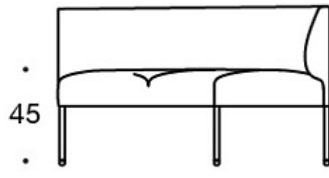

342KRAAA = 90° sohva, käsinojaton, ulkokaaren korkea selkänoja

342KRAA = 60° sohva, käsinojaton, ulkokaaren selkänoja

LISÄVARUSTEET:

Latauspiste (230V + lataava USB)

331PS = koristetyyny 67x42 cm

331PM = koristetyyny 42x42 cm

331PL = koristetyyny 50x50 cm

340T = pöytätaaso istuinten väliin

340TL = jalallinen aputaso

Mittapiirros:

Mittapiirros 2:

99

65

342RA