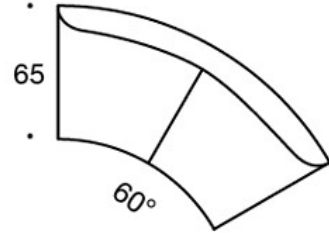

132

60°

342RAA