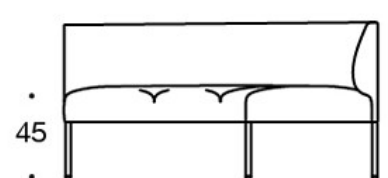

Mittapiirros 2:

99

65

342RA

132

60°

342RAA

153

153

342RAAA

99

65

342KRA

132

60°

342KRAA

153

153

342KRAAA