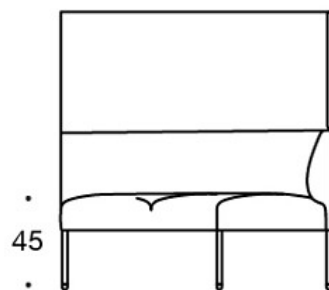

Mittapiirros 2:

99

65

342RA

132

60°

342RAA

153

153

342RAAA

99

65

342KRA

132

60°

342KRAA

153

153

342KRAAA