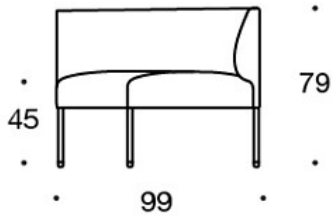

Ritning 2:

342RA