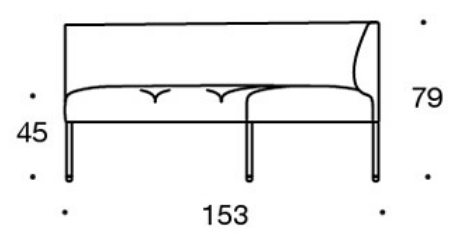

331PL = prydnadskudde med knapp, 48x48 cm

331PS = prydnadskudde med knapp, 65x40 cm

Ritning:

Ritning 2:

342RA

342RAA

342RAAA

342KRA