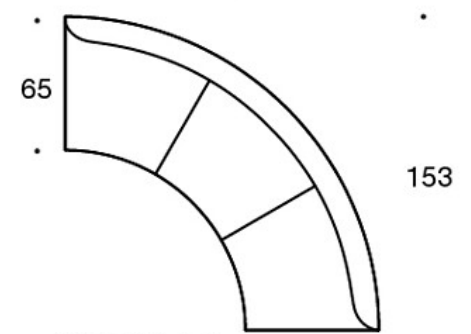

331PL = prydnadskudde med knapp, 48x48 cm

331PS = prydnadskudde med knapp, 65x40 cm

Ritning:

Ritning 2:

342RA

342RAA

342RAAA

342KRA