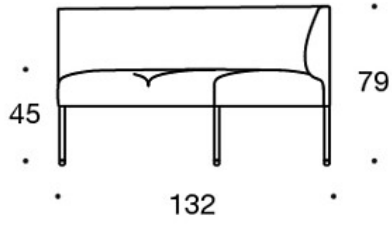

331PL = prydnadskudde med knapp, 48x48 cm

331PS = prydnadskudde med knapp, 65x40 cm

Ritning:

Ritning 2:

342RA

342RAA

342RAAA

342KRA