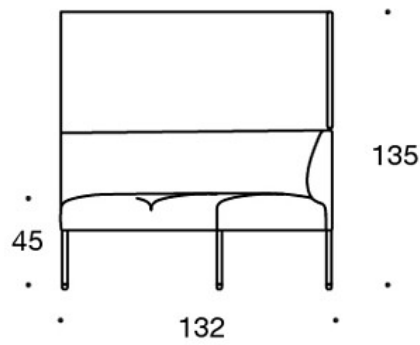

331PL = prydnadskudde med knapp, 48x48 cm

331PS = prydnadskudde med knapp, 65x40 cm

Ritning:

Ritning 2:

342RA

342RAA

342RAAA

342KRA