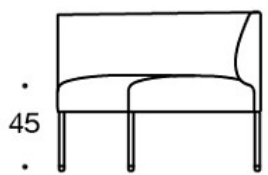

Ritning 2:

99

65

342RA

132

60°

342RAA

153

153

342RAAA

99

65

342KRA

132

60°

342KRAA

153

153

342KRAAA