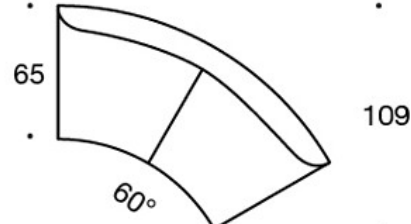

331PL = prydnadskudde med knapp, 48x48 cm

331PS = prydnadskudde med knapp, 65x40 cm

Ritning:

Ritning 2:

342RA

342RAA

342RAAA

342KRA