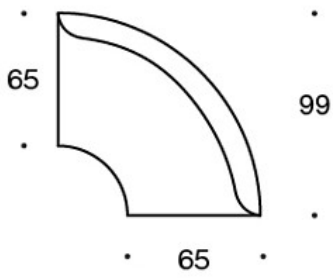

Ritning 2:

342RA