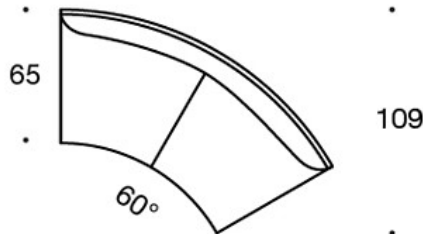

331PL = prydnadskudde med knapp, 48x48 cm

331PS = prydnadskudde med knapp, 65x40 cm

Ritning:

Ritning 2:

342RA

342RAA

342RAAA

342KRA