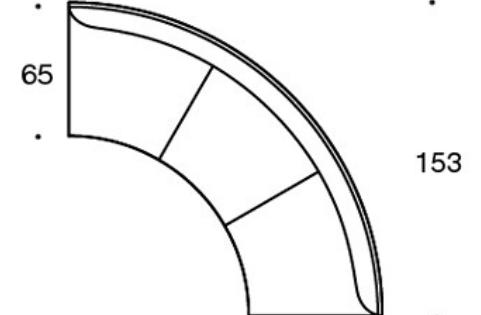

Ritning 2:

342RAA

342KRAA

342KRAAA