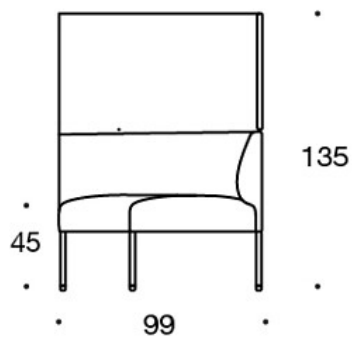

331PL = prydnadskudde med knapp, 48x48 cm

331PS = prydnadskudde med knapp, 65x40 cm

Ritning:

Ritning 2:

342RA

342RAA

342RAAA

342KRA