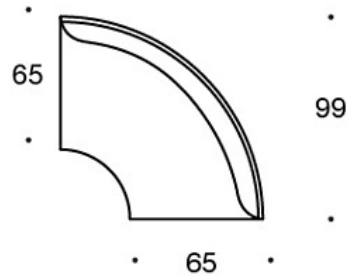

331PL = prydnadskudde med knapp, 48x48 cm

331PS = prydnadskudde med knapp, 65x40 cm

Ritning:

Ritning 2:

342RA

342RAA

342RAAA

342KRA