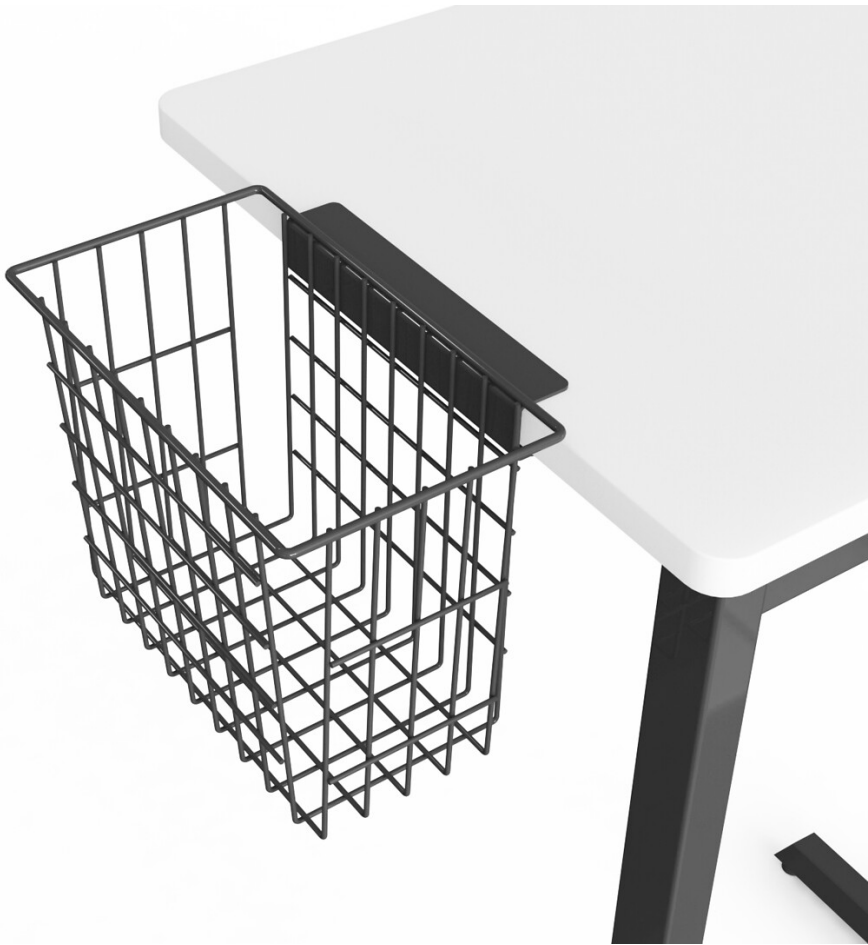

## Säilytyskori

Design — Iiro Viljanen

---

PicNic tuo lisätilaa työtasolle ja on suunniteltu erityisesti ylioppilaskirjoituksia ja muita koetilanteita varten, jolloin tarvitaan lisätilaa eväitä ja vesipulloa varten. Kun korit eivät ole käytössä, ne voi varastoida pinottuina. PicNic on yhteensopiva esimerkiksi Salmiakki-, PentaGo- sekä Pinta Kolmio - & Suorakaidepöytien kanssa.

---

**MATERIAALIKUVAUS:**

**Runko:** teräs

**Värit:** valkoinen ja musta

---

**PAINO:**

1,6 kg

---

**OMINAISUUDET:**

- Tuo lisätilaa työtasolle esimerkiksi ylioppilaskirjoituksiin
  - Yhteensopiva noin 22 mm paksujen kansien kanssa
  - **Maksimikuorma:** 4 kg
- 

**MITAT:**

26,5 x 18 x 21 cm