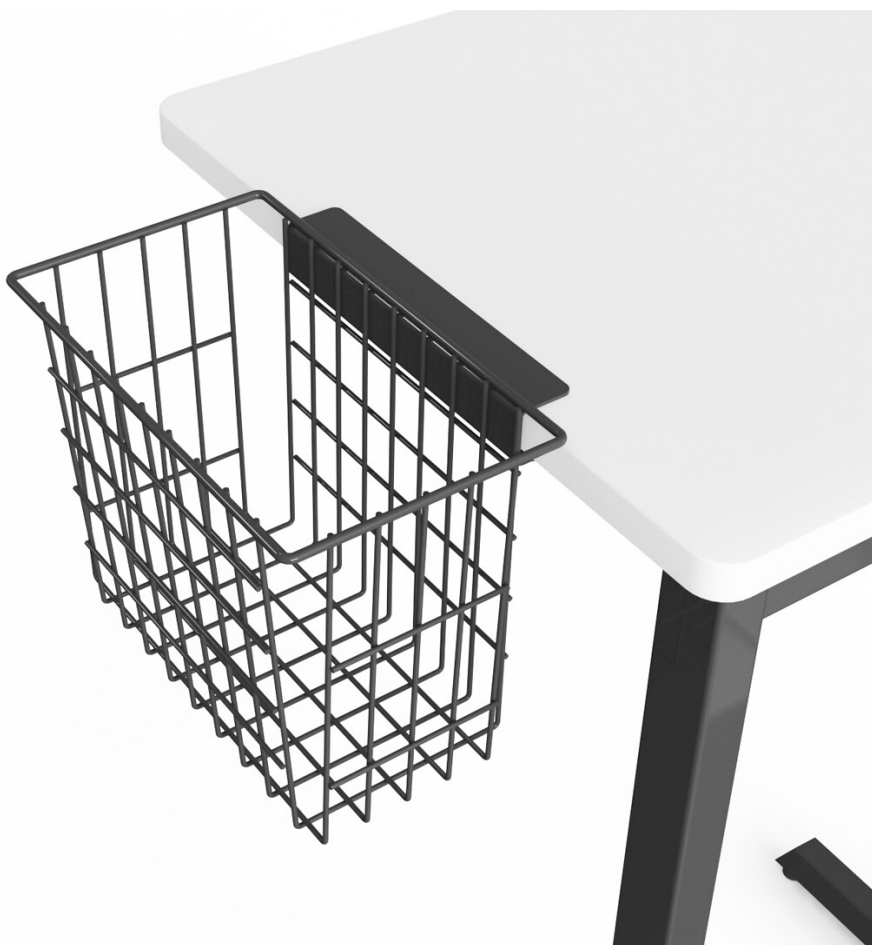

PicNic

Förvaringskorg

Design — Iiro Viljanen

PicNic ger extra utrymme till din bordsskiva. Den fungerar särskilt bra vid tentamen och andra provtillfällen där extra utrymme behövs för snacks och vattenflaskor. När korgarna inte används kan de lagras i staplar. PicNic är kompatibel till exempel med Salmiakki, PentaGo och Pinta Triangle & Rectangular bord.

MATERIALBESKRIVNING:

Stål

Färg: vit eller svart

VIKT:

1.6 kg

EGENSKAPER:

- Ger extra bordsutrymme till exempel vid tentamen
- Kompatibel med bordsskivor som är ca 22 mm tjocka
- **Max belastning:** 4 kg

MÅTT:

26.5 x 18 x 21 cm