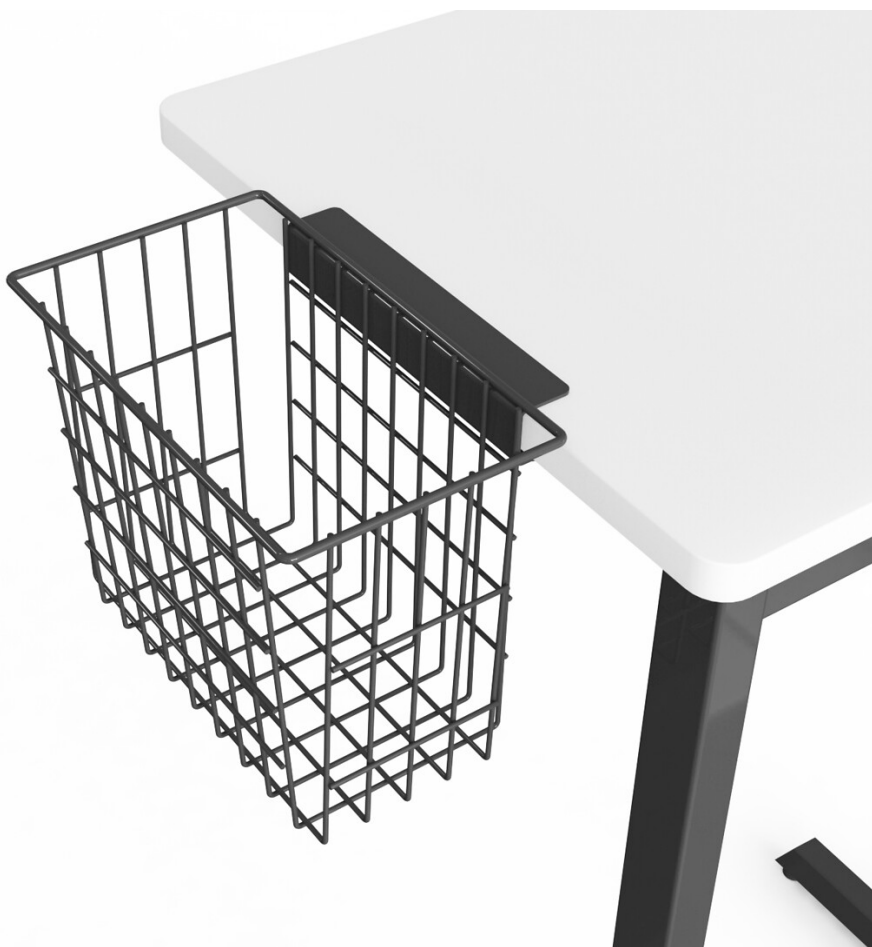

PicNic

Förvaringskorg

Design — Iiro Viljanen

PicNic ger extra utrymme till din bordsskiva. Den fungerar särskilt bra vid tentamen och andra provtillfällen där extra utrymme behövs för snacks och vattenflaskor. När korgarna inte används kan de lagras i staplar. PicNic är kompatibel till exempel med Salmiakki, PentaGo och Pinta Triangle & Rectangular bord.

MATERIALBESKRIVNING:

Stål

Färg: vit eller svart

VIKT:

1.6 kg

EGENSKAPER:

- Ger extra bordsutrymme till exempel vid tentamen
 - Kompatibel med bordsskivor som är ca 22 mm tjocka
 - **Max belastning:** 4 kg
-

MÅTT:

26.5 x 18 x 21 cm