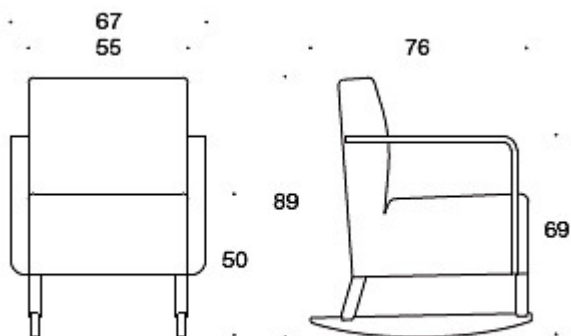

1,7 m / kpl

HIILIJALANJÄLKI:

Plus+ C2742, PE: 44.96 kg CO₂e

Plus+ C2742, villa: 97.09 kg CO₂e

Plus+

Jukka Setälä

Martela

Mittapiirros: