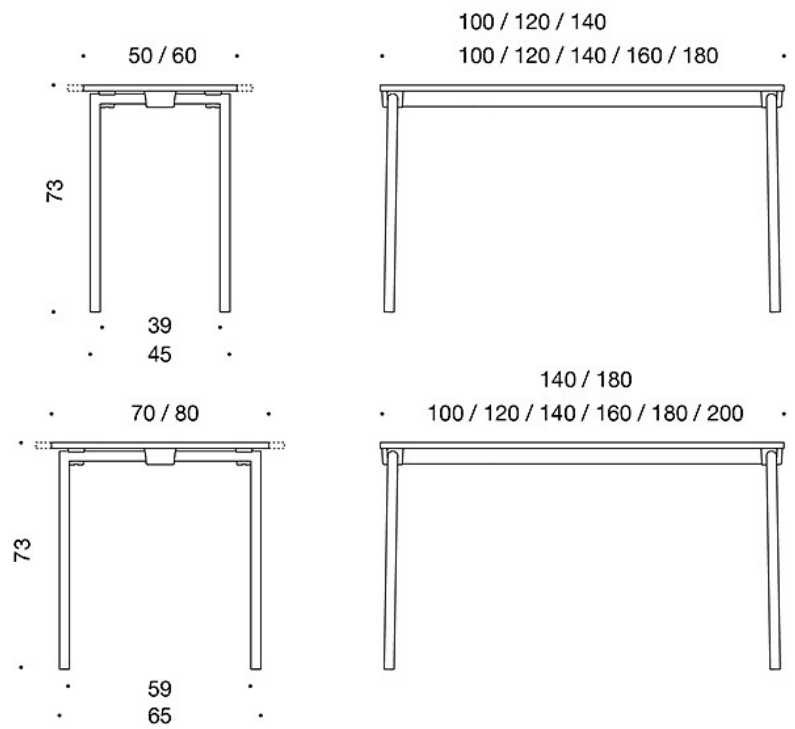

Mittapiirros: