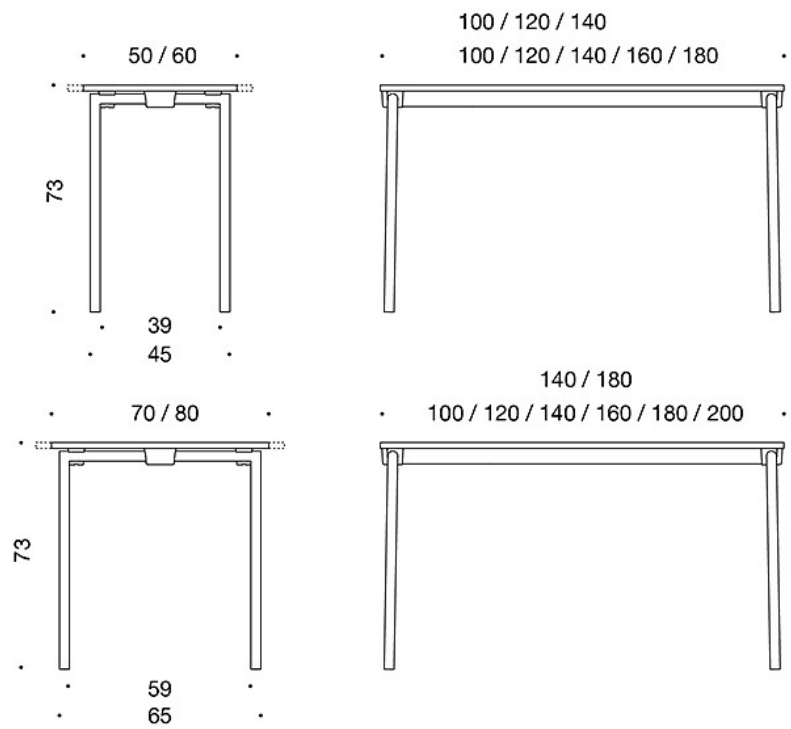

MATERIALBESKRIVELSE:

Bordplate: hvit, grå, bjørk laminat, bjørk og eik

Stål understell: svart og hvit med aluminiumsskinne

TILBEHØR:

Bordvogn (maks 10 bord)

JUSTERINGER:

Sammenleggbare, skjulte hjul på to ben

Tegning:

Tegning 2: