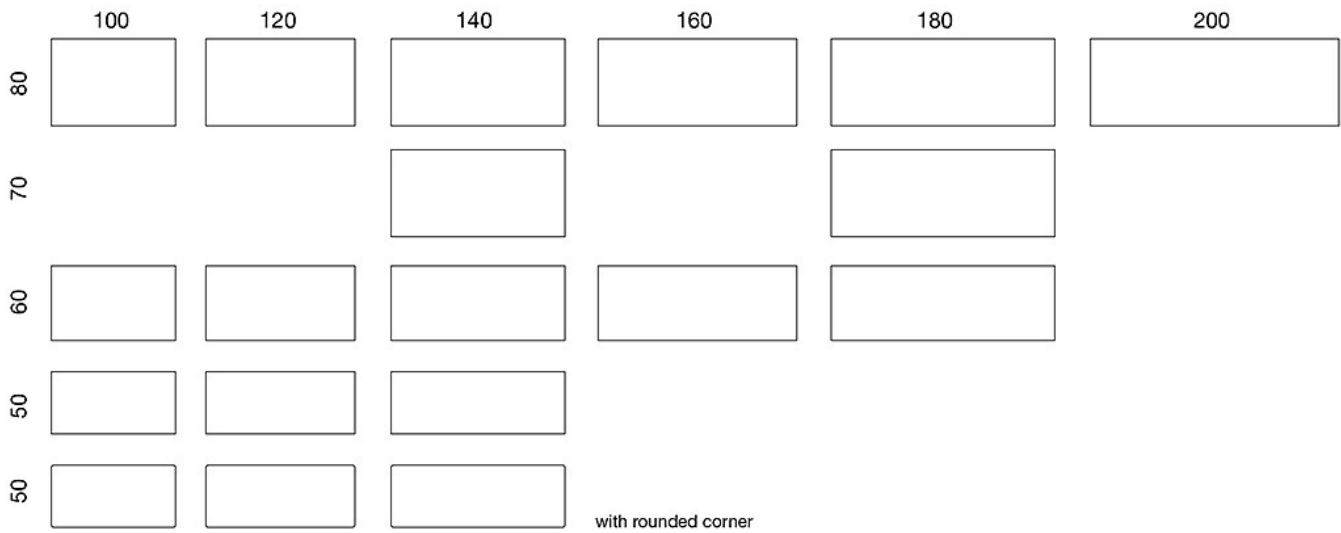

Tegning 2:

Tegning: