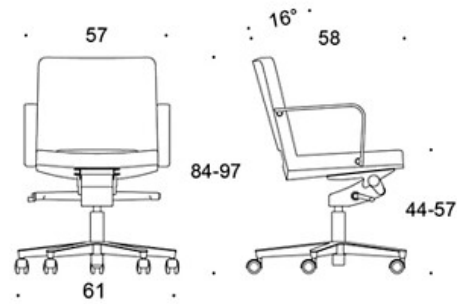

## JUSTERINGAR:

Sitthöjd

**S** = 38-50 cm

**G** = 44-57 cm

---

## DESIGNPRISER:

iF Product Design Award 2008

Ritning:

365S

366S

367S

368S

365G