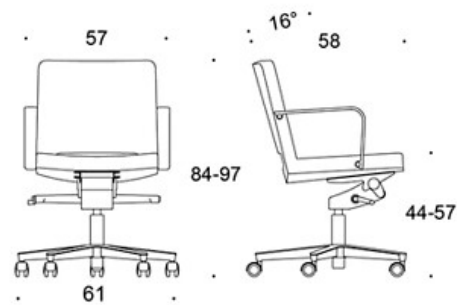

MATERIALBESKRIVNING:

Sits och rygg: helklädd

Stativ: polerad aluminium

PRODUKTKOD:

365S = låg rygg, utan armstöd

366S = låg rygg, med armstöd

367S = hög rygg, utan armstöd

368S = hög rygg, med armstöd

TYGÅTGÅNG:

1.2 m/st

JUSTERINGAR:

Sitthöjd

S = 38-50 cm

G = 44-57 cm

KOLDIOXIDUTSLÄPP:

SoftX 368SK: 25.3 kg CO₂e

DESIGNPRISER:

iF Product Design Award 2008

Ritning:

365S

366S

367S

368S

365G