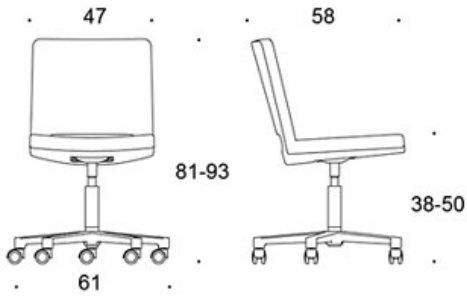

Ritning:

365S