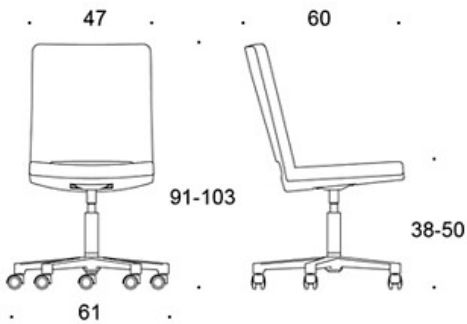

MATERIALBESKRIVNING:

Sits och rygg: helklädd

Stativ: polerad aluminium

PRODUKTKOD:

365S = låg rygg, utan armstöd

366S = låg rygg, med armstöd

367S = hög rygg, utan armstöd

368S = hög rygg, med armstöd

TYGÅTGÅNG:

1.2 m/st

JUSTERINGAR:

Sitthöjd

S = 38-50 cm

G = 44-57 cm

KOLDIOXIDUTSLÄPP:

SoftX 368SK: 25.3 kg CO₂e

DESIGNPRISER:

iF Product Design Award 2008

Ritning:

365S

366S

367S

368S

365G