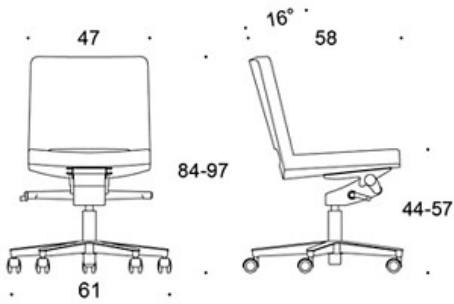

MATERIALBESKRIVNING:

Sits och rygg: helklädd

Stativ: polerad aluminium

PRODUKTKOD:

365S = låg rygg, utan armstöd

366S = låg rygg, med armstöd

367S = hög rygg, utan armstöd

368S = hög rygg, med armstöd

365G = låg rygg, utan armstöd, tiltfunktion

366G = låg rygg, med armstöd, tiltfunktion

367G = hög rygg, utan armstöd, tiltfunktion

368G = hög rygg, med armstöd, tiltfunktion

TILLBEHÖR:

Klädda armstöd, tiltmekanism.

TYGÄTGÅNG:

1.2 m/st

JUSTERINGAR:

Sitthöjd

S = 38-50 cm

G = 44-57 cm

KOLDIOXIDUTSLÄPP:

SoftX 368SK: 25.3 kg CO₂e

DESIGNPRISER:

iF Product Design Award 2008

Ritning:

365S

366S

367S

368S

365G