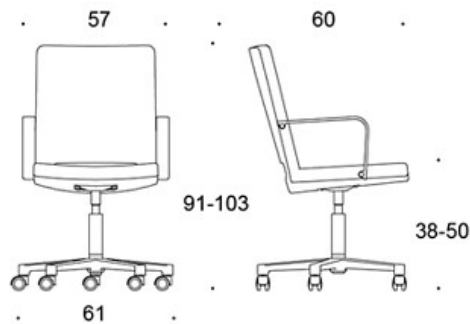

TYGÅTGÅNG:

1.2 m/st

JUSTERINGAR:

Sitthöjd

S = 38-50 cm

G = 44-57 cm

KOLDIOXIDUTSLÄPP:

SoftX 368SK: 25.3 kg CO₂e

DESIGNPRISER:

iF Product Design Award 2008

Ritning:

365S

366S

367S

368S

365G