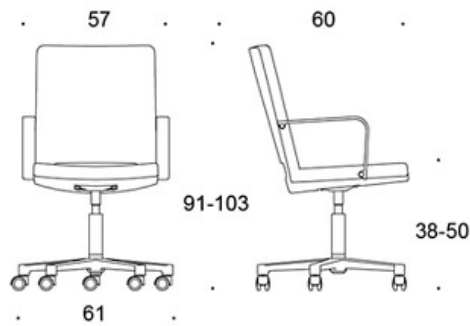

TYGÄTGÅNG:

1.2 m/st

JUSTERINGAR:

Sitthöjd

S = 38-50 cm

G = 44-57 cm

KOLDIOXIDUTSLÄPP:

SoftX 368SK: 25.3 kg CO₂e

DESIGNPRISER:

iF Product Design Award 2008

Ritning:

365S

366S

367S

368S

365G