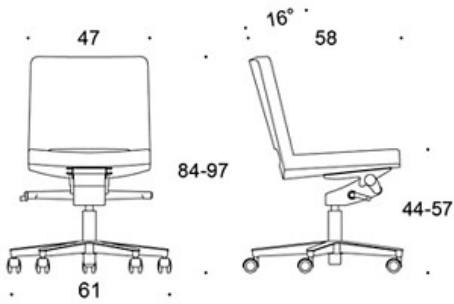

## JUSTERINGAR:

Sitthöjd

**S** = 38-50 cm

**G** = 44-57 cm

---

## DESIGNPRISER:

iF Product Design Award 2008

Ritning:

365S

366S

367S

368S

365G