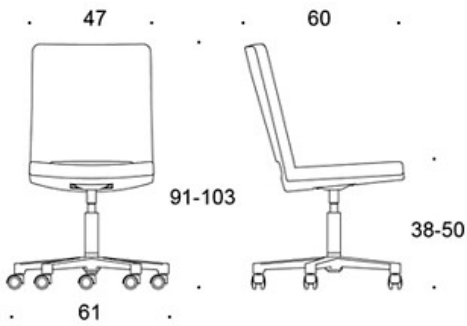

MATERIALBESKRIVNING:

Sits och rygg: helklädd

Stativ: polerad aluminium

PRODUKTKOD:

365S = låg rygg, utan armstöd

366S = låg rygg, med armstöd

367S = hög rygg, utan armstöd

368S = hög rygg, med armstöd

TYGÄTGÅNG:

1.2 m/st

JUSTERINGAR:

Sitthöjd

S = 38-50 cm

G = 44-57 cm

KOLDIOXIDUTSLÄPP:

SoftX 368SK: 25.3 kg CO₂e

DESIGNPRISER:

iF Product Design Award 2008

Ritning:

365S

366S

367S

368S

365G