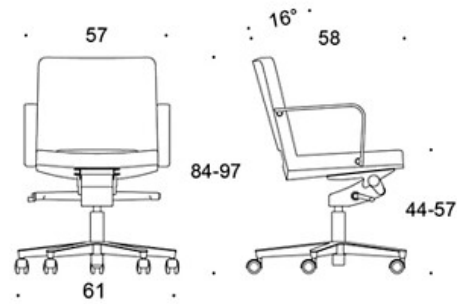

MATERIALBESKRIVNING:

Sits och rygg: helklädd

Stativ: polerad aluminium

PRODUKTKOD:

365S = låg rygg, utan armstöd

366S = låg rygg, med armstöd

367S = hög rygg, utan armstöd

368S = hög rygg, med armstöd

TYGÄTGÅNG:

1.2 m/st

JUSTERINGAR:

Sitthöjd

S = 38-50 cm

G = 44-57 cm

KOLDIOXIDUTSLÄPP:

SoftX 368SK: 25.3 kg CO₂e

DESIGNPRISER:

iF Product Design Award 2008

Ritning:

365S

366S

367S

368S

365G