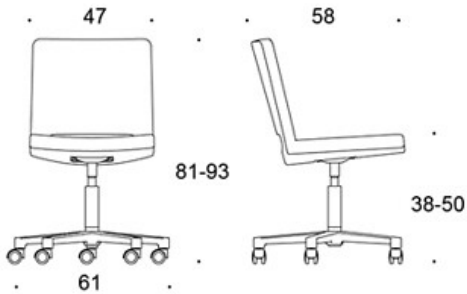

Ritning:

365S