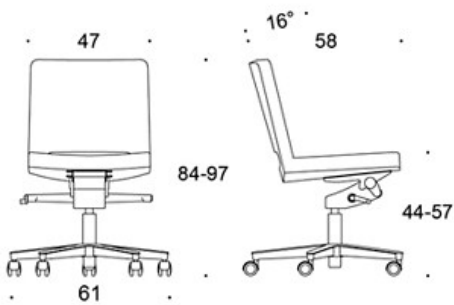

MATERIALBESKRIVNING:

Sits och rygg: helklädd

Stativ: polerad aluminium

PRODUKTKOD:

365S = låg rygg, utan armstöd

366S = låg rygg, med armstöd

367S = hög rygg, utan armstöd

368S = hög rygg, med armstöd

TYGÅTGÅNG:

1.2 m/st

JUSTERINGAR:

Sitthöjd

S = 38-50 cm

G = 44-57 cm

KOLDIOXIDUTSLÄPP:

SoftX 368SK: 25.3 kg CO₂e

DESIGNPRISER:

iF Product Design Award 2008

Ritning:

365S

366S

367S

368S

365G