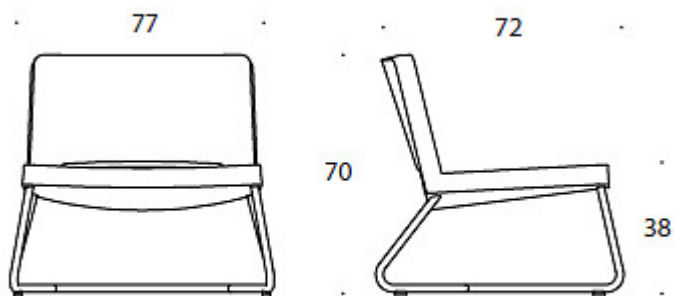

**KANGASMENEKKI:**

1,8 m / kpl

SoftX

Julia Läufer & Marcus Keichel

Martela

Mittapiirros:

3691