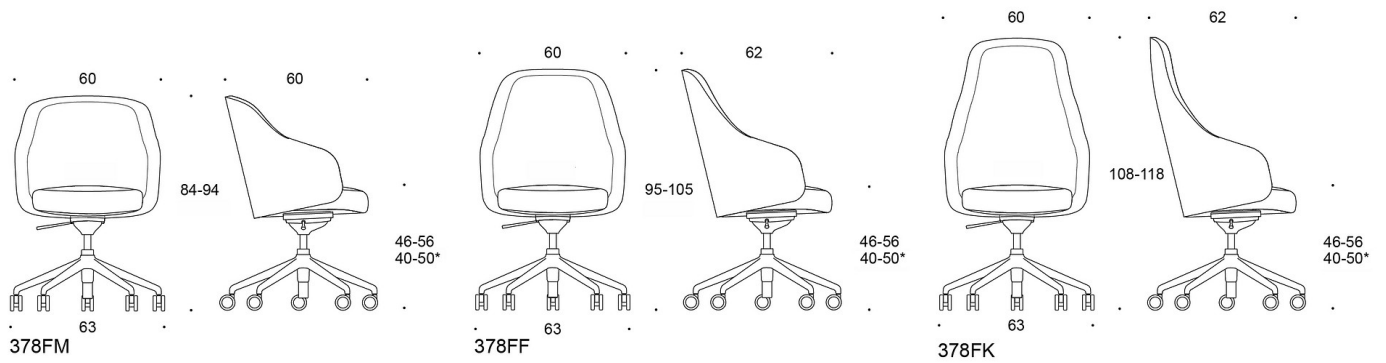

---

**MATERIALBESKRIVELSE:**

**Sete og rygg:** helpolstret

**Fotkryss:** hvit, svart eller polert aluminium

Hjul på hardt eller mykt gulv

Svarte glideknotter

---

**PRODUKTKODE:**

**378FM** = lav rygg

**378FF** = middels høy rygg

**378FK** = hög rygg

Tegning:

\*istumakorkeus 64 kg:lla kuormitettuna  
\*sitting height with 64 kg load