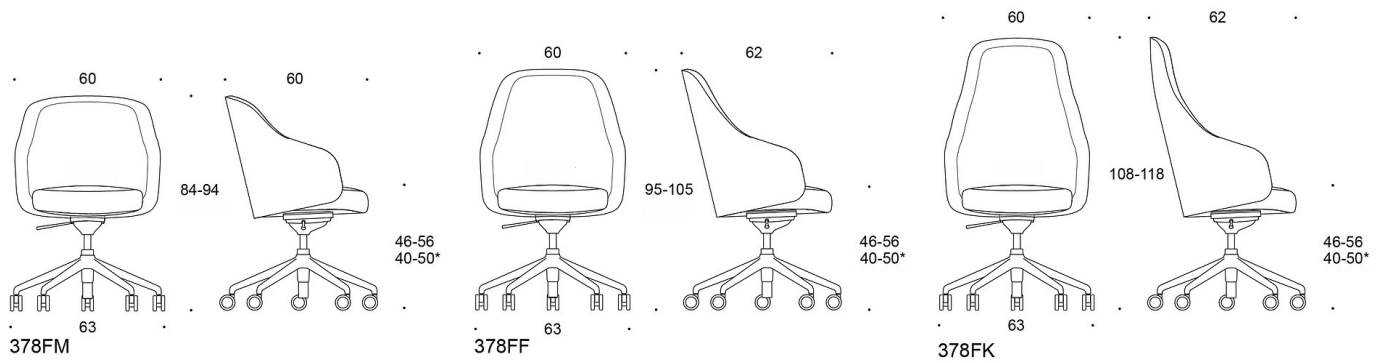

Sola Meet & Work

Konferensstol med höjdjustering och kryssfot med hjul

Design — Antti Kotilainen

Sola Meet & Work är en riktigt snygg konferensstol med hjul som är bekväm att sitta på även längre stunder. Förutom höjdjustering har stolen en svängmekanism som möjliggör aktivt sittande och ökar komforten. Ryggstödet finns i tre olika höjder.

MATERIALBESKRIVNING:

Sits och ryggstöd: helklädda

Fotkryss: vit, svart eller polerad aluminium

Hjul för hårda eller mjuka golv

Svarta glidfötter

PRODUKTKOD:

378FM = låg rygg

378FF = medelhög rygg

378FK = hög rygg

Ritning:

*istumakorkeus 64 kg:lla kuormitettuna
*sitting height with 64 kg load