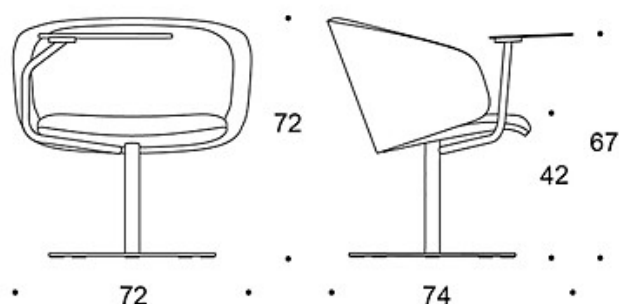

**378CLSK(W)** = høy rygg, polstrede armlener, søylefot med returfunksjon, helpolstret (soft)

W = databord

---

**TILBEHØR:**

Databord.

---

**STOFF-FORBRUK:**

Lav rygg: 2.25 m

Høy rygg: 2.35 m

Lav rygg (soft): 2.25 m

Høy rygg (soft): 2.35 m

Tegning:

378CLD

378CLDW

378CLDK

378CLDKW