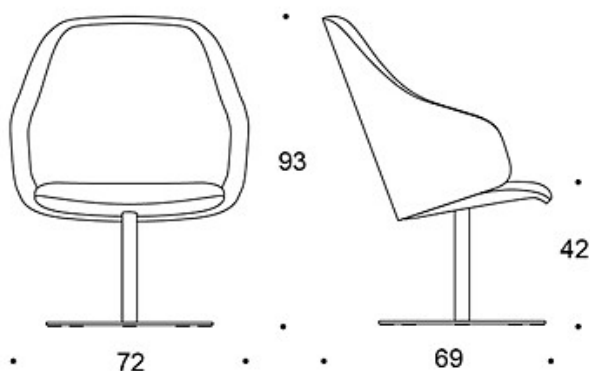

**378CLD(W)** = lav rygg, polstrede armelener, søylefot med returfunksjon, helpolstret

**378CLDK(W)** = høy rygg, polstrede armlener, søylefot med returfunksjon, helpolstret

**378CLS(W)** = lav rygg, polstrede armelener, søylefot med returfunksjon, helpolstret (soft)

**378CLSK(W)** = høy rygg, polstrede armlener, søylefot med returfunksjon, helpolstret (soft)

W = databord

---

**TILBEHØR:**

Databord.

---

**STOFF-FORBRUK:**

Lav rygg: 2.25 m

Høy rygg: 2.35 m

Lav rygg (soft): 2.25 m

Høy rygg (soft): 2.35 m

Tegning:

378CLD

378CLDW

378CLDK

378CLDKW