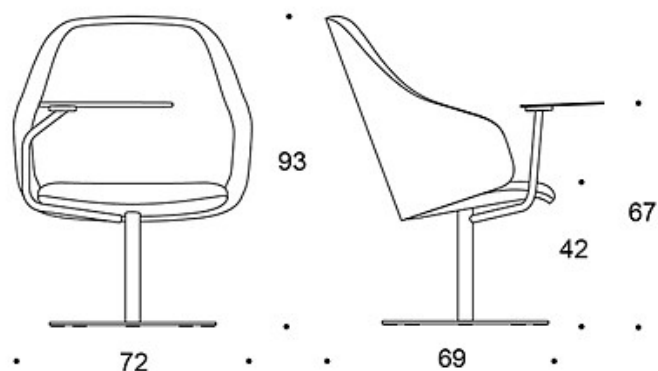

**378CLSK(W)** = høy rygg, polstrede armlener, søylefot med returfunksjon, helpolstret (soft)

W = databord

---

**TILBEHØR:**

Databord.

---

**STOFF-FORBRUK:**

Lav rygg: 2.25 m

Høy rygg: 2.35 m

Lav rygg (soft): 2.25 m

Høy rygg (soft): 2.35 m

Tegning:

378CLD

378CLDW

378CLDK

378CLDKW