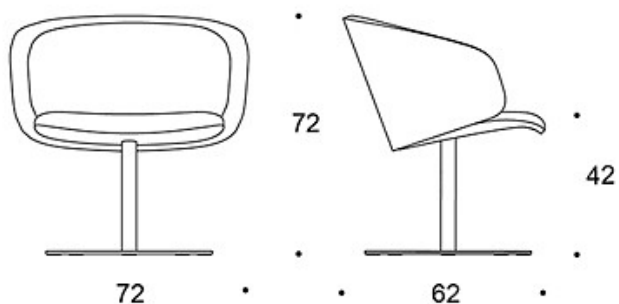

**378CLD(W)** = lav rygg, polstrede armelener, søylefot med returfunksjon, helpolstret

**378CLDK(W)** = høy rygg, polstrede armlener, søylefot med returfunksjon, helpolstret

**378CLS(W)** = lav rygg, polstrede armelener, søylefot med returfunksjon, helpolstret (soft)

**378CLSK(W)** = høy rygg, polstrede armlener, søylefot med returfunksjon, helpolstret (soft)

W = databord

---

**TILBEHØR:**

Databord.

---

**STOFF-FORBRUK:**

Lav rygg: 2.25 m

Høy rygg: 2.35 m

Lav rygg (soft): 2.25 m

Høy rygg (soft): 2.35 m

Tegning:

378CLD

378CLDW

378CLDK

378CLDKW