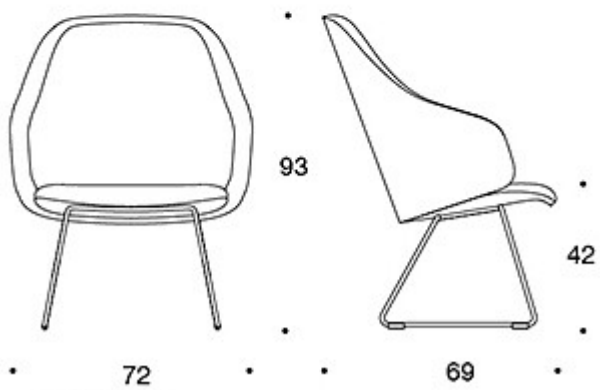

MATERIAALIKUVAUS:

Istuin: ympäriverhoiltu

Jalusta: valkoinen, musta, kromattu tai Inspiring Colours
Huopanastat

TUOTEKODI:

378DLD = matala selkänoja, lenkkijalusta, ympäriverhoiltu,
verhoillut käsinojat

378DLDK = korkea selkänoja, lenkkijalusta, ympäriverhoiltu,
verhoillut käsinojat

378DLS = matala selkänoja, lenkkijalusta, ympäriverhoiltu
(soft), verhoillut käsinojat

378DLSK = korkea selkänoja, lenkkijalusta, ympäriverhoiltu
(soft), verhoillut käsinojat

KANGASMENEKKI:

Matala selkänoja: 2,25 m

Korkea selkänoja: 2,35 m

Matala selkänoja (soft): 2.25 m

Korkea selkänoja (soft): 2.35 m

Mittapiirros:

378DLD

378DLDK