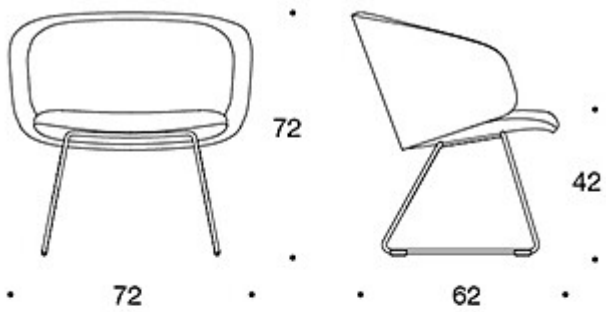

MATERIAALIKUVAUS:

Istuin: ympäriverhoiltu

Jalusta: valkoinen, musta, kromattu tai Inspiring Colours
Huopanastat

TUOTEKODI:

378DLD = matala selkänoja, lenkkijalusta, ympäriverhoiltu,
verhoillut käsinojat

378DLDK = korkea selkänoja, lenkkijalusta, ympäriverhoiltu,
verhoillut käsinojat

378DLS = matala selkänoja, lenkkijalusta, ympäriverhoiltu
(soft), verhoillut käsinojat

378DLSK = korkea selkänoja, lenkkijalusta, ympäriverhoiltu
(soft), verhoillut käsinojat

KANGASMENEKKI:

Matala selkänoja: 2,25 m

Korkea selkänoja: 2,35 m

Matala selkänoja (soft): 2.25 m

Korkea selkänoja (soft): 2.35 m

Mittapiirros:

378DLD

378DLDK