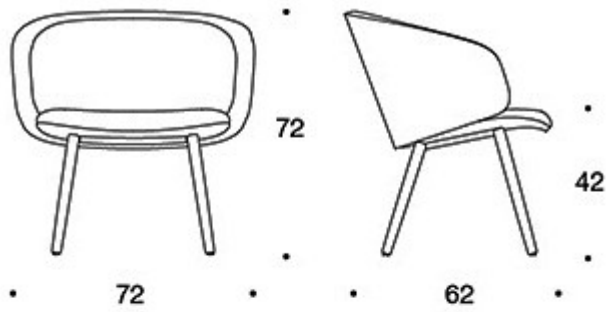

**378PLDK** = korkea selkänoja, puinen nelipistejalusta, ympäriverhoiltu, verhoillut käsinojat

**378PLS** = matala selkänoja, puinen nelipistejalusta, ympäriverhoiltu (soft), verhoillut käsinojat

**378PLSK** = korkea selkänoja, puinen nelipistejalusta, ympäriverhoiltu (soft), verhoillut käsinojat

---

**KANGASMENEKKI:**

**Matala selkänoja:** 2,25 m

**Korkea selkänoja:** 2,35 m

**Matala selkänoja (soft):** 2.25 m

**Korkea selkänoja (soft):** 2.35 m

Mittapiirros:

378PLD