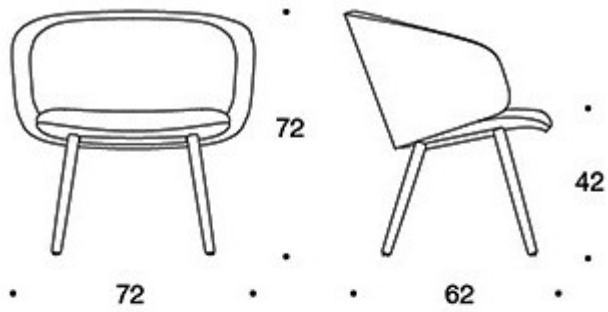

Sola

Käsinojallinen nojatuoli puujalustalla

Design — Antti Kotilainen

Käsinojallista Sola-aulatuolia on saatavana sekä matalalla että korkealla selkänojalla ja sen puinen jalusta luo tilaan kodikkaan yleisilmeen. Sola-aulatuolit sopivat luontevasti erilaisiin tiloihin ja niitä on helppo yhdistellä muiden kalusteiden kanssa.

MATERIAALIKUVAUS:

Istuin: ympäriverhoiltu.

Jalat: saarni, petsattu saarni tai tammi.

Huopanastat.

TUOTEKOODI:

378PLD = matala selkänoja, puinen nelipistejalusta, ympäriverhoiltu, verhoillut käsinojat

378PLDK = korkea selkänoja, puinen nelipistejalusta, ympäriverhoiltu, verhoillut käsinojat

KANGASMENEKKI:

Matala selkänoja: 2,25 m

Korkea selkänoja: 2,35 m

Mittapiirros:

378PLD

378PLDK