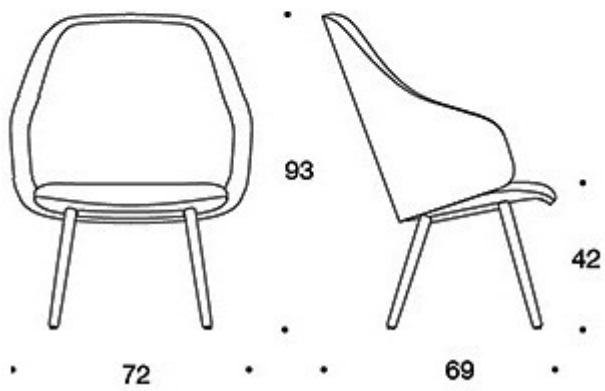

**378PLDK** = korkea selkänoja, puinen nelipistejalusta, ympäriverhoiltu, verhoillut käsinojat

**378PLS** = matala selkänoja, puinen nelipistejalusta, ympäriverhoiltu (soft), verhoillut käsinojat

**378PLSK** = korkea selkänoja, puinen nelipistejalusta, ympäriverhoiltu (soft), verhoillut käsinojat

---

**KANGASMENEKKI:**

**Matala selkänoja:** 2,25 m

**Korkea selkänoja:** 2,35 m

**Matala selkänoja (soft):** 2.25 m

**Korkea selkänoja (soft):** 2.35 m

Mittapiirros:

378PLD