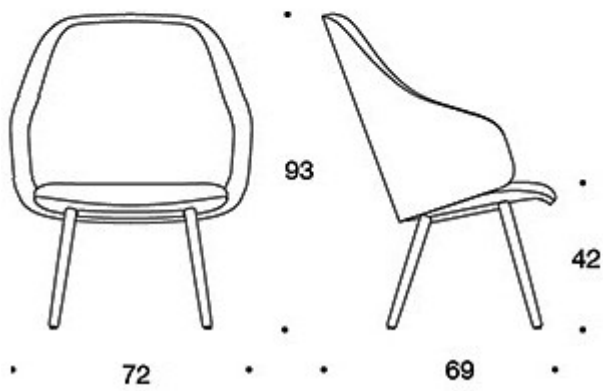

MATERIAALIKUVAUS:

Istuin: ympäriverhoiltu.

Jalat: saarni, petsattu saarni tai tammi.

Huopanastat.

TUOTEKOODI:

378PLD = matala selkänoja, puinen nelipistejalusta, ympäriverhoiltu, verhoillut käsinojat

378PLDK = korkea selkänoja, puinen nelipistejalusta, ympäriverhoiltu, verhoillut käsinojat

KANGASMENEKKI:

Matala selkänoja: 2,25 m

Korkea selkänoja: 2,35 m

Mittapiirros:

378PLD

378PLDK