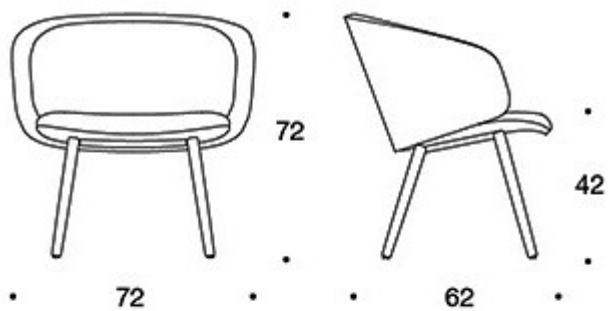

**378PLSK** = høy rygg, polstrede armlener, firbeint stativ i tre, helpolstret (soft)

---

### STOFF-FORBRUK:

**Lav rygg:** 2.25 m

**Høy rygg:** 2.35 m

**Lav rygg (soft):** 2.25 m

**Høy rygg (soft):** 2.35 m

Tegning:

378PLD

378PLDK