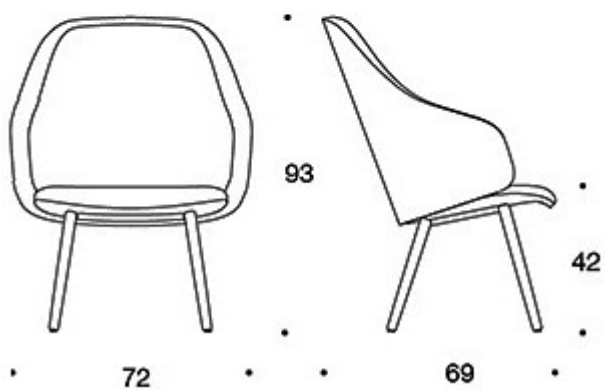

**378PLSK = høy rygg, polstrede armlener, firbeint stativ i tre, helpolstret (soft)**

---

### STOFF-FORBRUK:

**Lav rygg: 2.25 m**

**Høy rygg: 2.35 m**

**Lav rygg (soft): 2.25 m**

**Høy rygg (soft): 2.35 m**

Tegning:

378PLD

378PLDK