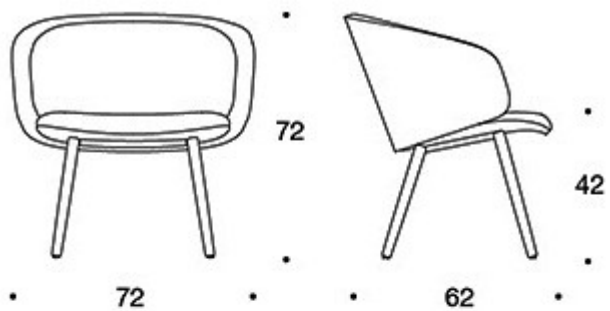

**378PLSK = høy rygg, polstrede armlener, firbeint stativ i tre, helpolstret (soft)**

---

### STOFF-FORBRUK:

**Lav rygg: 2.25 m**

**Høy rygg: 2.35 m**

**Lav rygg (soft): 2.25 m**

**Høy rygg (soft): 2.35 m**

Tegning:

378PLD

378PLDK