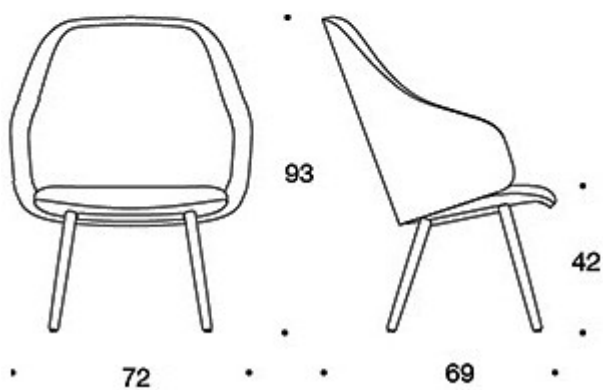

**378PLSK** = høy rygg, polstrede armlener, firbeint stativ i tre, helpolstret (soft)

---

### STOFF-FORBRUK:

**Lav rygg:** 2.25 m

**Høy rygg:** 2.35 m

**Lav rygg (soft):** 2.25 m

**Høy rygg (soft):** 2.35 m

Tegning:

378PLD

378PLDK