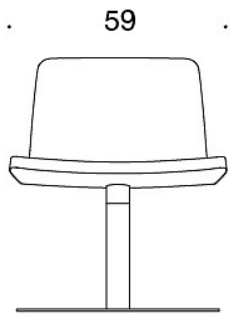

Sola

Lenestol med søylefot

Design — Antti Kotilainen

Heltrukne Sola loungestol med roterende søylefot egner seg godt i forskjellige typer vestibyler og på møteplasser. Søylefoten er utstyrt med automatisk returmekanisme. Kan leveres med svingbar bordplate som egner seg som skriveunderlag, bordplate eller underlag for laptop. Setet er også tilgjengelig med et mer komfortabelt soft-trekk.

377CLDW = lav rygg, søylefot med returfunksjon, databord, helpolstret

377CLS = lav rygg, søylefot med returfunksjon, helpolstret (soft)

377CLSW = lav rygg, søylefot med returfunksjon, databord, helpolstret (soft)

TILBEHØR:

Databord

STOFF-FORBRUK:

0.9 m

Soft: 1.18 m

Tegning:

377CLD

377CLDW