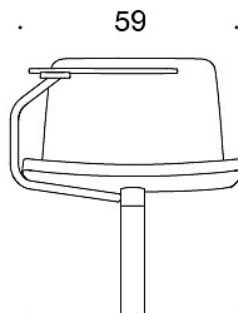

Tegning:

377CLD

377CLDW