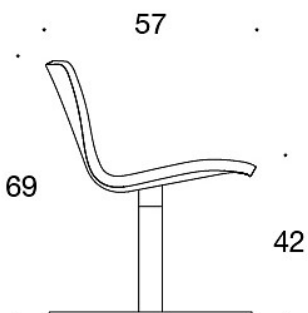

Tegning:

377CLD

377CLDW