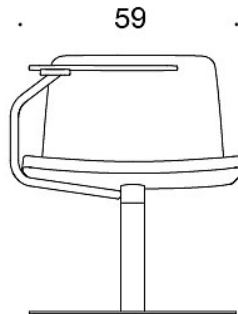

Sola

Lenestol med søylefot

Design — Antti Kotilainen

Heltrukne Sola loungestol med roterende søylefot egner seg godt i forskjellige typer vestibyler og på møteplasser. Søylefoten er utstyrt med automatisk returmekanisme. Kan leveres med svingbar bordplate som egner seg som skriveunderlag, bordplate eller underlag for laptop. Setet er også tilgjengelig med et mer komfortabelt soft-trekk.

377CLDW = lav rygg, søylefot med returfunksjon, databord, helpolstret

377CLS = lav rygg, søylefot med returfunksjon, helpolstret (soft)

377CLSW = lav rygg, søylefot med returfunksjon, databord, helpolstret (soft)

TILBEHØR:

Databord

STOFF-FORBRUK:

0.9 m

Soft: 1.18 m

Tegning:

377CLD

377CLDW