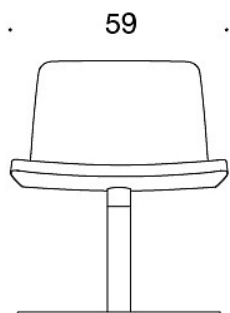

## Lenestol med søylefot

Design — Antti Kotilainen

---

Heltrukne Sola loungestol med roterende søylefot egner seg godt i forskjellige typer vestibyler og på møteplasser. Søylefoten er utstyrt med automatisk returnemekanisme. Kan leveres med svingbar bordplate som egner seg som skriveunderlag, bordplate eller underlag for laptop.

---

**MATERIALBESKRIVELSE:**

**Møbeltrekk:** heltrukket.

**Understell:** hvit, sort, krom eller Inspiring Colours.

**Databord:** hvit, sort eller Inspiring Colours.

---

**PRODUKTKODE:**

**377CLD** = lav rygg, søylefot med returfunksjon, heltrukket

**377CLDW** = lav rygg, søylefot med returfunksjon, databord,  
heltrukket

---

**TILBEHØR:**

Databord

---

**STOFF-FORBRUK:**

0.9 m

Tegning: