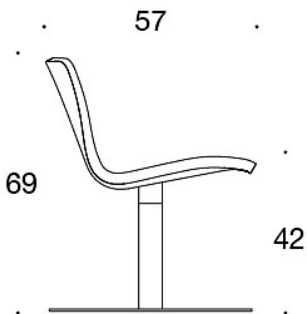

MATERIALBESKRIVELSE:

Polstring: helpolstret

Understell: hvit, svart, krom eller Inspiring Colours

Databord: hvit, svart eller Inspiring Colours

PRODUKTKODE:

377CLD = lav rygg, søylefot med returfunksjon, helpolstret

377CLDW = lav rygg, søylefot med returfunksjon, databord, helpolstret

377CLS = lav rygg, søylefot med returfunksjon, helpolstret (soft)

377CLSW = lav rygg, søylefot med returfunksjon, databord, helpolstret (soft)

TILBEHØR:

Databord

STOFF-FORBRUK:

0.9 m

Soft: 1.18 m

Tegning:

377CLD

377CLDW