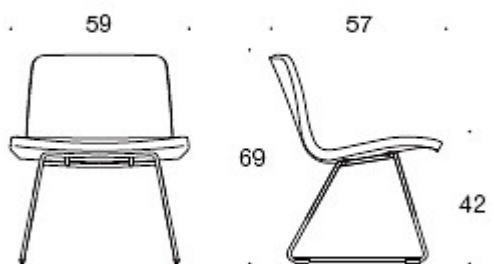

**377DLS** = matala selkänoja, lenkkijalusta, ympäriverhoiltu

(soft)

---

**LISÄVARUSTEET:**

Muovinen liukunasta.

---

**KANGASMENEKKI:**

0,9 m

**Soft:** 1,18 m

Sola

Antti Kotilainen

Martela

Mittapiirros:

377DLD