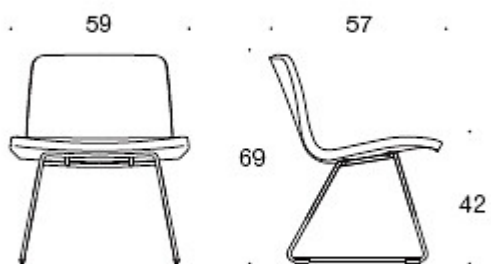

(soft)

LISÄVARUSTEET:

Muovinen liukunasta.

KANGASMENEKKI:

0,9 m

Soft: 1,18 m

HIILIJALANJÄLKI:

Sola 377DLD: 26,69 kg CO2e

Sola

Antti Kotilainen

Martela

Mittapiirros:

377DLD