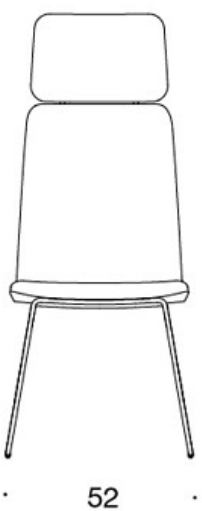

---

**MATERIAALIKUVAUS:****Istuin:** ympäriverhoiltu**Jalusta:** musta, valkoinen, kromi tai Inspiring Colours

---

**TUOTEKOODI:****377DND** = matala selkänoja, lenkkijalusta, ympäriverhoiltu, käsinojaton**377DNKD (H)** = korkea selkänoja, lenkkijalusta, ympäriverhoiltu, käsinojaton**378DNDV** = matala selkänoja, lenkkijalusta, ympäriverhoiltu, verhoillut käsinojat**378DNKDV (H)** = korkea selkänoja, lenkkijalusta, ympäriverhoiltu, verhoillut käsinojat**377DNS** = matala selkänoja, lenkkijalusta, ympäriverhoiltu (soft), käsinojaton**377DNKS (H)** = korkea selkänoja, lenkkijalusta, ympäriverhoiltu (soft), käsinojaton**378DNSV** = matala selkänoja, lenkkijalusta, ympäriverhoiltu (soft), verhoillut käsinojat**378DNKSV (H)** = korkea selkänoja, lenkkijalusta, ympäriverhoiltu (soft), verhoillut käsinojat**H** = niskatuki

---

**LISÄVARUSTEET:**

Muovinen liukunasta.

---

**KANGASMENEKKI:**

Matala selkänoja 0,9 m, korkea selkänoja 1,1 m

Verhoillut käsinojat 0,8 m, niskatuki 0,4 m

**Matala selkänoja (soft):** 1,05 m**Korkea selkänoja (soft):** 1.1 m

Mittapiirros:

377DND

378DNDV

377DNKD

378DNKDV

377 DNKDH

378DNKDVH