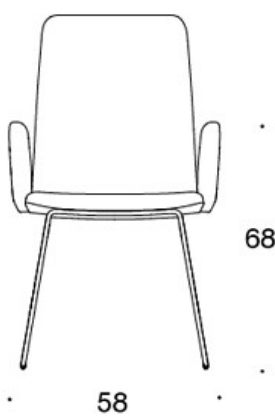

---

**MATERIAALIKUVAUS:****Istuin:** ympäriverhoiltu**Jalusta:** musta, valkoinen, kromi tai Inspiring Colours

---

**TUOTEKOODI:****377DND** = matala selkänoja, lenkkijalusta, ympäriverhoiltu, käsinojaton**377DNKD (H)** = korkea selkänoja, lenkkijalusta, ympäriverhoiltu, käsinojaton**378DNDV** = matala selkänoja, lenkkijalusta, ympäriverhoiltu, verhoillut käsinojat**378DNKDV (H)** = korkea selkänoja, lenkkijalusta, ympäriverhoiltu, verhoillut käsinojat**377DNS** = matala selkänoja, lenkkijalusta, ympäriverhoiltu (soft), käsinojaton**377DNKS (H)** = korkea selkänoja, lenkkijalusta, ympäriverhoiltu (soft), käsinojaton**378DNSV** = matala selkänoja, lenkkijalusta, ympäriverhoiltu (soft), verhoillut käsinojat**378DNKSV (H)** = korkea selkänoja, lenkkijalusta, ympäriverhoiltu (soft), verhoillut käsinojat**H** = niskatuki

---

**LISÄVARUSTEET:**

Muovinen liukunasta.

---

**KANGASMENEKKI:**

Matala selkänoja 0,9 m, korkea selkänoja 1,1 m

Verhoillut käsinojat 0,8 m, niskatuki 0,4 m

**Matala selkänoja (soft):** 1,05 m**Korkea selkänoja (soft):** 1.1 m

Mittapiirros:

377DND

378DNDV

377DNKD

378DNKDV

377 DNKDH

378DNKDVH