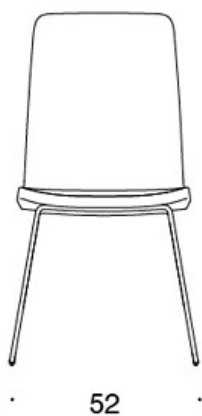

Mittapiirros:

377DNKD