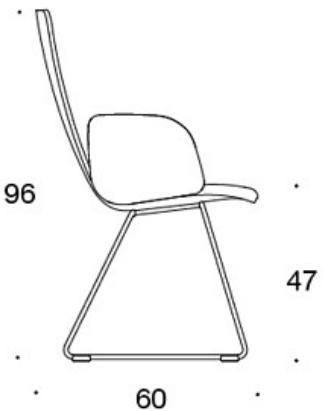

H = niskatuki

LISÄVARUSTEET:

Muovinen liukunasta.

KANGASMENEKKI:

Matala selkänoja 0,9 m, korkea selkänoja 1,1 m

Verhoillut käsinojat 0,8 m, niskatuki 0,4 m

Matala selkänoja (soft): 1,05 m

Korkea selkänoja (soft): 1.1 m

Mittapiirros:

377DND

378DNDV

377DNKD

378DNKDV

377DNKDH

378DNKDVH