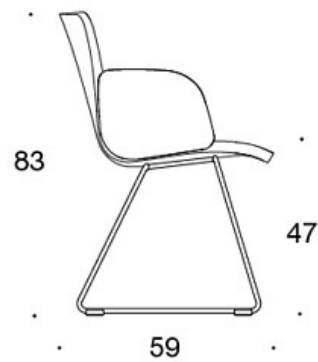

Mittapiirros:

377DNKD