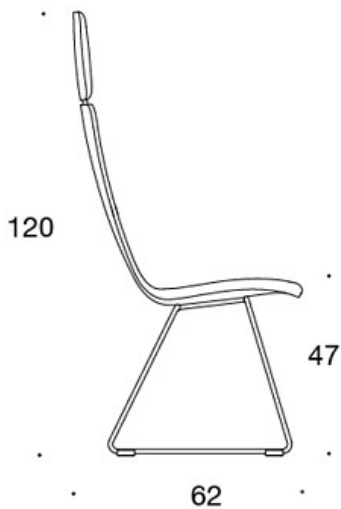

H = niskatuki

LISÄVARUSTEET:

Muovinen liukunasta.

KANGASMENEKKI:

Matala selkänoja 0,9 m, korkea selkänoja 1,1 m

Verhoillut käsinojat 0,8 m, niskatuki 0,4 m

Matala selkänoja (soft): 1,05 m

Korkea selkänoja (soft): 1.1 m

Mittapiirros:

377DND

378DNDV

377DNKD

378DNKDV

377DNKDH

378DNKDVH