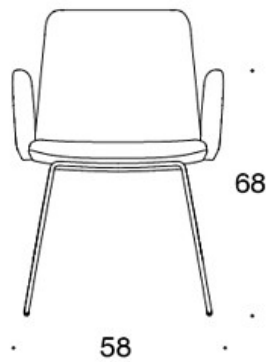

Mittapiirros:

378DNDV