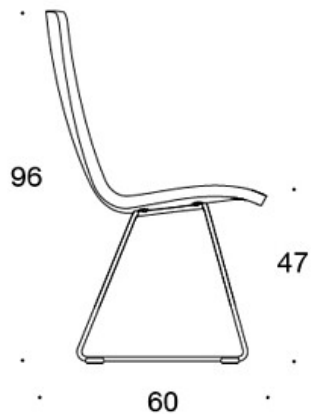

H = niskatuki

LISÄVARUSTEET:

Muovinen liukunasta.

KANGASMENEKKI:

Matala selkänoja 0,9 m, korkea selkänoja 1,1 m

Verhoillut käsinojat 0,8 m, niskatuki 0,4 m

Matala selkänoja (soft): 1,05 m

Korkea selkänoja (soft): 1.1 m

Mittapiirros:

377DND

378DNDV

377DNKD

378DNKDV

377 DNKDH

378DNKDVH