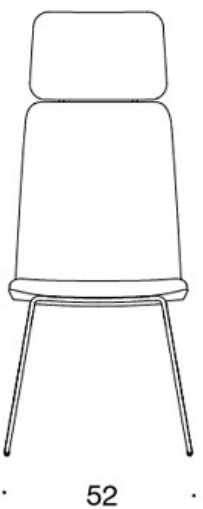

MATERIAALIKUVAUS:

Istuin: ympäriverhoiltu

Jalusta: musta, valkoinen, kromi tai Inspiring Colours

TUOTEKOODI:

377DND = matala selkänoja, lenkkijalusta, ympäriverhoiltu, käsinojaton

377DNKD (H) = korkea selkänoja, lenkkijalusta, ympäriverhoiltu, käsinojaton

H = niskatuki

LISÄVARUSTEET:

Muovinen liukunasta.

KANGASMENEKKI:

Matala selkänoja 0,9 m, korkea selkänoja 1,1 m

Verhoillut käsinojat 0,8 m, niskatuki 0,4 m

Matala selkänoja (soft): 1,05 m

Korkea selkänoja (soft): 1.1 m

Mittapiirros:

377DND

378DNDV

377DNKD

378DNKDV

377DNKDH

378DNKDVH