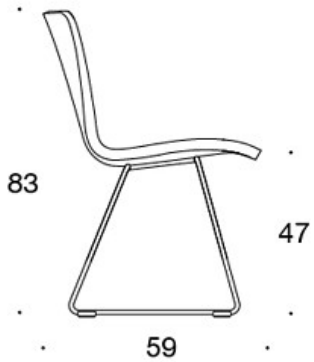

377DNKS (H) = korkea selkänoja, lenkkijalusta, ympäriverhoiltu (soft), käsinojaton

378DNSV = matala selkänoja, lenkkijalusta, ympäriverhoiltu (soft), verhoillut käsinojat

378DNKSV (H) = korkea selkänoja, lenkkijalusta, ympäriverhoiltu (soft), verhoillut käsinojat

H = niskatuki

LISÄVARUSTEET:

Muovinen liukunasta.

KANGASMENEKKI:

Matala selkänoja 0,9 m, korkea selkänoja 1,1 m

Verhoillut käsinojat 0,8 m, niskatuki 0,4 m

Matala selkänoja (soft): 1,05 m

Korkea selkänoja (soft): 1.1 m