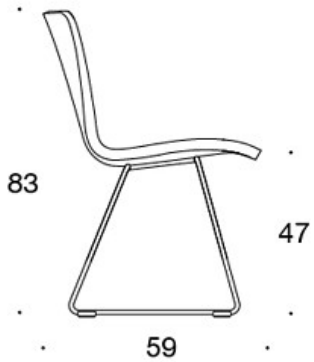

Mittapiirros:

378DNDV