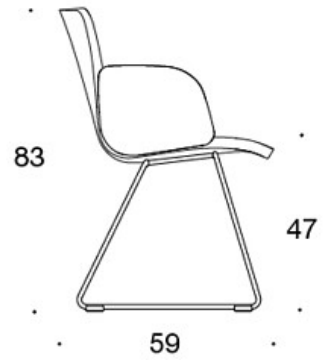

Mittapiirros:

377DNKD