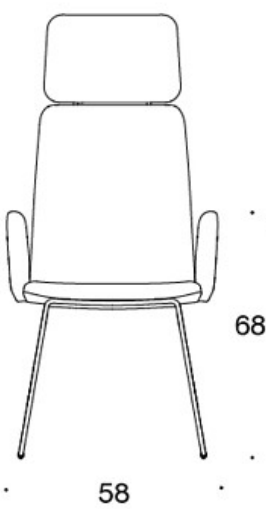

MATERIAALIKUVAUS:

Istuin: ympäriverhoiltu

Jalusta: musta, valkoinen, kromi tai Inspiring Colours

TUOTEKOODI:

377DND = matala selkänoja, lenkkijalusta, ympäriverhoiltu, käsinojaton

377DNKD (H) = korkea selkänoja, lenkkijalusta, ympäriverhoiltu, käsinojaton

H = niskatuki

LISÄVARUSTEET:

Muovinen liukunasta.

KANGASMENEKKI:

Matala selkänoja 0,9 m, korkea selkänoja 1,1 m

Verhoillut käsinojat 0,8 m, niskatuki 0,4 m

Matala selkänoja (soft): 1,05 m

Korkea selkänoja (soft): 1.1 m

Mittapiirros:

377DND

378DNDV

377DNKD

378DNKDV

377 DNKDH

378DNKDVH