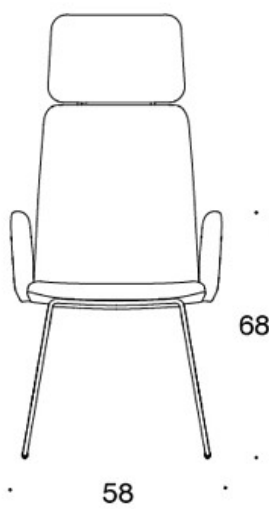

MATERIAALIKUVAUS:

Istuin: ympäriverhoiltu

Jalusta: musta, valkoinen, kromi tai Inspiring Colours

TUOTEKOODI:

377DND = matala selkänoja, lenkkijalusta, ympäriverhoiltu, käsinojaton

377DNKD (H) = korkea selkänoja, lenkkijalusta, ympäriverhoiltu, käsinojaton

H = niskatuki

LISÄVARUSTEET:

Muovinen liukunasta.

KANGASMENEKKI:

Matala selkänoja 0,9 m, korkea selkänoja 1,1 m

Verhoillut käsinojat 0,8 m, niskatuki 0,4 m

Matala selkänoja (soft): 1,05 m

Korkea selkänoja (soft): 1.1 m

Mittapiirros:

377DND

378DNDV

377DNKD

378DNKDV

377DNKDH

378DNKDVH