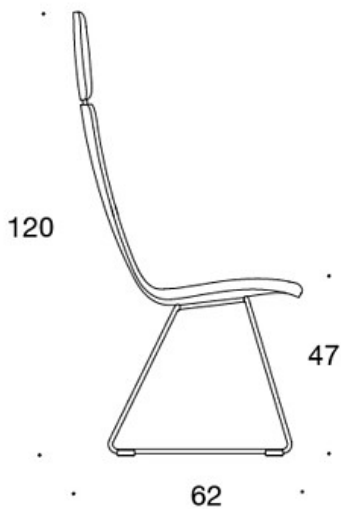

H = niskatuki

LISÄVARUSTEET:

Muovinen liukunasta.

KANGASMENEKKI:

Matala selkänoja 0,9 m, korkea selkänoja 1,1 m

Verhoillut käsinojat 0,8 m, niskatuki 0,4 m

Matala selkänoja (soft): 1,05 m

Korkea selkänoja (soft): 1.1 m

Mittapiirros:

377DND

378DNDV

377DNKD

378DNKDV

377 DNKDH

378DNKDVH