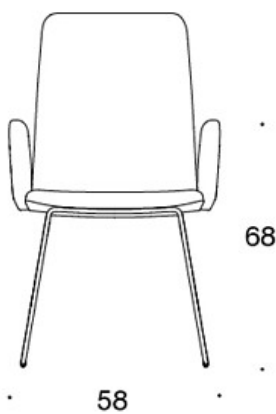

H = niskatuki

LISÄVARUSTEET:

Muovinen liukunasta.

KANGASMENEKKI:

Matala selkänoja 0,9 m, korkea selkänoja 1,1 m

Verhoillut käsinojat 0,8 m, niskatuki 0,4 m

Matala selkänoja (soft): 1,05 m

Korkea selkänoja (soft): 1.1 m

Mittapiirros:

377DND

378DNDV

377DNKD

378DNKDV

377 DNKDH

378DNKDVH