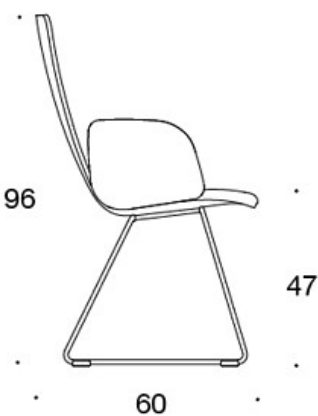

---

**LISÄVARUSTEET:**

Muovinen liukunasta.

---

**KANGASMENEKKI:**

Matala selkänoja 0,9 m, korkea selkänoja 1,1 m

Verhoillut käsinojat 0,8 m, niskatuki 0,4 m

**Matala selkänoja (soft):** 1,05 m**Korkea selkänoja (soft):** 1.1 m

Mittapiirros:

377DND

378DNDV

377DNKD

378DNKDV

377 DNKDH

378DNKDVH