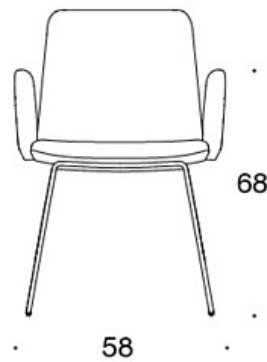

Mittapiirros:

378DNDV