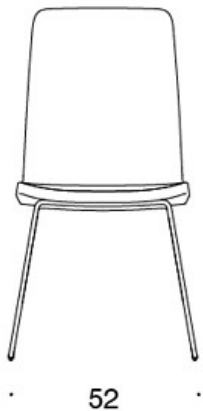

Mittapiirros:

377DNKD