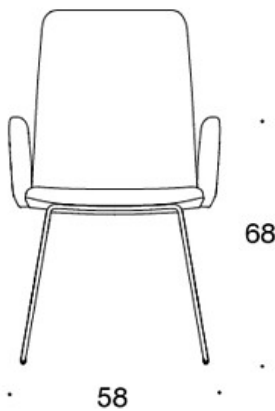

H = niskatuki

LISÄVARUSTEET:

Muovinen liukunasta.

KANGASMENEKKI:

Matala selkänoja 0,9 m, korkea selkänoja 1,1 m

Verhoillut käsinojat 0,8 m, niskatuki 0,4 m

Matala selkänoja (soft): 1,05 m

Korkea selkänoja (soft): 1.1 m

Mittapiirros:

377DND

378DNDV

377DNKD

378DNKDV

377DNKDH

378DNKDVH