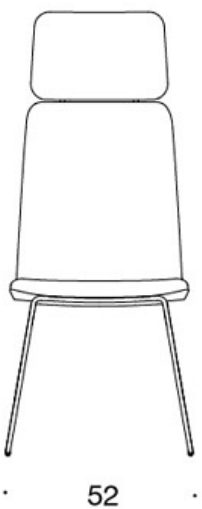

MATERIAALIKUVAUS:

Istuin: ympäriverhoiltu

Jalusta: musta, valkoinen, kromi tai Inspiring Colours

TUOTEKOODI:

377DND = matala selkänoja, lenkkijalusta, ympäriverhoiltu, käsinojaton

377DNKD (H) = korkea selkänoja, lenkkijalusta, ympäriverhoiltu, käsinojaton

377DNKS (H) = korkea selkänoja, lenkkijalusta, ympäriverhoiltu (soft), käsinojaton

378DNSV = matala selkänoja, lenkkijalusta, ympäriverhoiltu (soft), verhoillut käsinojat

378DNKSV (H) = korkea selkänoja, lenkkijalusta, ympäriverhoiltu (soft), verhoillut käsinojat

H = niskatuki

LISÄVARUSTEET:

Muovinen liukunasta.

KANGASMENEKKI:

Matala selkänoja 0,9 m, korkea selkänoja 1,1 m

Verhoillut käsinojat 0,8 m, niskatuki 0,4 m

Matala selkänoja (soft): 1,05 m

Korkea selkänoja (soft): 1.1 m

Mittapiirros:

377DND

378DNDV

377DNKD

378DNKDV

377 DNKDH

378DNKDVH