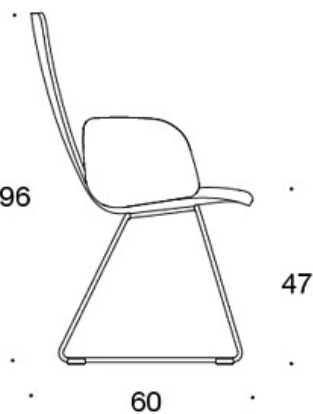

H = niskatuki

LISÄVARUSTEET:

Muovinen liukunasta.

KANGASMENEKKI:

Matala selkänoja 0,9 m, korkea selkänoja 1,1 m

Verhoillut käsinojat 0,8 m, niskatuki 0,4 m

Matala selkänoja (soft): 1,05 m

Korkea selkänoja (soft): 1.1 m

Mittapiirros:

377DND

378DNDV

377DNKD

378DNKDV

377 DNKDH

378DNKDVH