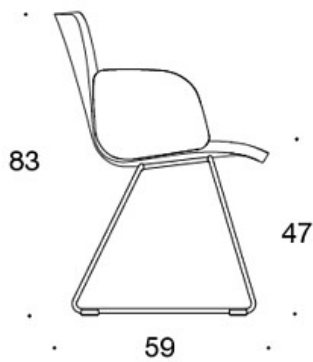

Mittapiirros:

377DNKD