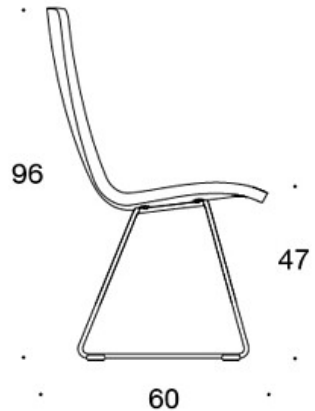

H = niskatuki

LISÄVARUSTEET:

Muovinen liukunasta.

KANGASMENEKKI:

Matala selkänoja 0,9 m, korkea selkänoja 1,1 m

Verhoillut käsinojat 0,8 m, niskatuki 0,4 m

Matala selkänoja (soft): 1,05 m

Korkea selkänoja (soft): 1.1 m

Mittapiirros:

377DND

378DNDV

377DNKD

378DNKDV

377DNKDH

378DNKDVH