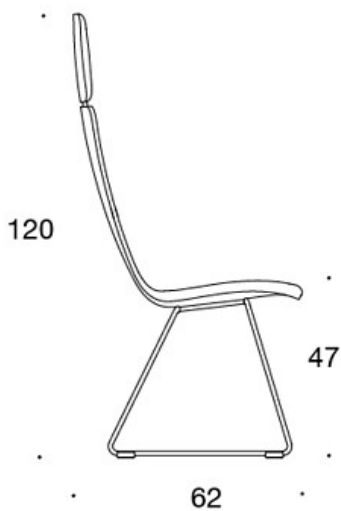

---

**LISÄVARUSTEET:**

Muovinen liukunasta.

---

**KANGASMENEKKI:**

Matala selkänoja 0,9 m, korkea selkänoja 1,1 m

Verhoillut käsinojat 0,8 m, niskatuki 0,4 m

**Matala selkänoja (soft):** 1,05 m**Korkea selkänoja (soft):** 1.1 m

Mittapiirros:

377DND

378DNDV

377DNKD

378DNKDV

377 DNKDH

378DNKDVH