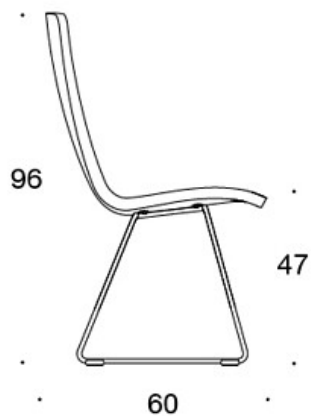

---

**LISÄVARUSTEET:**

Muovinen liukunasta.

---

**KANGASMENEKKI:**

Matala selkänoja 0,9 m, korkea selkänoja 1,1 m

Verhoillut käsinojat 0,8 m, niskatuki 0,4 m

**Matala selkänoja (soft):** 1,05 m**Korkea selkänoja (soft):** 1.1 m

Mittapiirros:

377DND

378DNDV

377DNKD

378DNKDV

377 DNKDH

378DNKDVH