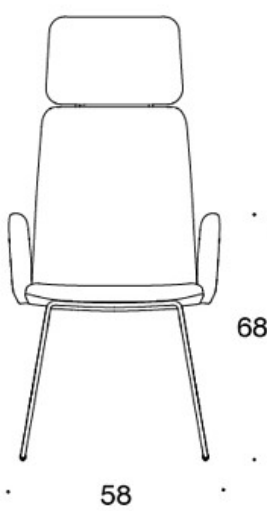

---

**MATERIAALIKUVAUS:****Istuin:** ympäriverhoiltu**Jalusta:** musta, valkoinen, kromi tai Inspiring Colours

---

**TUOTEKOODI:****377DND** = matala selkänoja, lenkkijalusta, ympäriverhoiltu, käsinojaton**377DNKD (H)** = korkea selkänoja, lenkkijalusta, ympäriverhoiltu, käsinojaton**378DNDV** = matala selkänoja, lenkkijalusta, ympäriverhoiltu, verhoillut käsinojat**378DNKDV (H)** = korkea selkänoja, lenkkijalusta, ympäriverhoiltu, verhoillut käsinojat**377DNS** = matala selkänoja, lenkkijalusta, ympäriverhoiltu (soft), käsinojaton**377DNKS (H)** = korkea selkänoja, lenkkijalusta, ympäriverhoiltu (soft), käsinojaton**378DNSV** = matala selkänoja, lenkkijalusta, ympäriverhoiltu (soft), verhoillut käsinojat**378DNKSV (H)** = korkea selkänoja, lenkkijalusta, ympäriverhoiltu (soft), verhoillut käsinojat**H** = niskatuki

---

**LISÄVARUSTEET:**

Muovinen liukunasta.

---

**KANGASMENEKKI:**

Matala selkänoja 0,9 m, korkea selkänoja 1,1 m

Verhoillut käsinojat 0,8 m, niskatuki 0,4 m

**Matala selkänoja (soft):** 1,05 m**Korkea selkänoja (soft):** 1.1 m

Mittapiirros:

377DND

378DNDV

377DNKD

378DNKDV

377 DNKDH

378DNKDVH