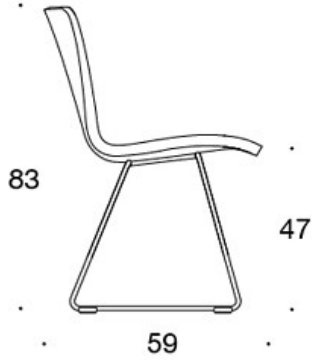

Mittapiirros:

378DNDV