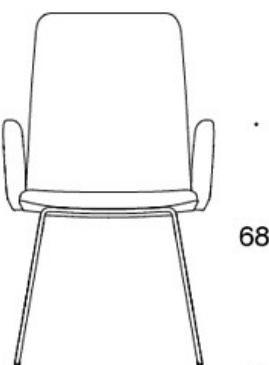

MATERIALBESKRIVELSE:**Polstring:** helpolstret**Understell:** hvit, svart, krom eller Inspiring Colours

PRODUKTKODE:**377DND = lav rygg, meier, helpolstret, uten armlener****377DNKD (H) = høy rygg, meier, helpolstret, uten armlener****378DNDV = lav rygg, meier, helpolstret, polstrede armlener****378DNKDV (H) = høy rygg, meier, helpolstret, polstrede armlener****377DNS = lav rygg, meier, helpolstret (soft), uten armlener****377DNKS (H) = høy rygg, meier, helpolstret (soft), uten armlener****378DNSV = lav rygg, meier, helpolstret (soft), polstrede armlener****378DNKSV (H) = høy rygg, meier, helpolstret (soft), polstrede armlener****H = hodestøtte**

STOFF-FORBRUK:**Lav rygg 0.9 m, høy rygg 1.1 m****Polstrede armlener 0.8 m, hodestøtte 0.4 m****Lav rygg (soft): 1.05 m****Høy rygg (soft): 1.1 m**

Tegning:

377DND

378DNDV

377DNKD

378DNKDV

377 DNKDH

378DNKDVH