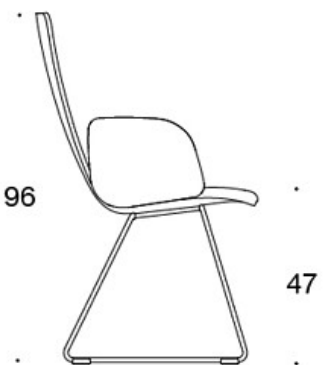

STOFF-FORBRUK:**Lav rygg 0.9 m, høy rygg 1.1 m****Polstrede armlener 0.8 m, hodestøtte 0.4 m****Lav rygg (soft): 1.05 m****Høy rygg (soft): 1.1 m**

Tegning:

377DND

378DNDV

377DNKD

378DNKDV

377 DNKDH

378DNKDVH