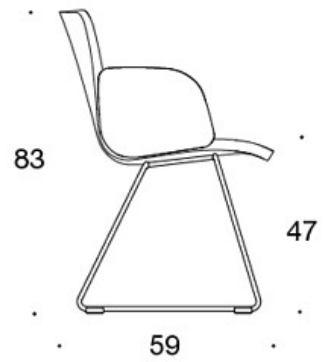

STOFF-FORBRUK:**Lav rygg 0.9 m, høy rygg 1.1 m****Polstrede armlener 0.8 m, hodestøtte 0.4 m****Lav rygg (soft): 1.05 m****Høy rygg (soft): 1.1 m**

Tegning:

377DND

378DNDV

377DNKD

378DNKDV

377 DNKDH

378DNKDVH