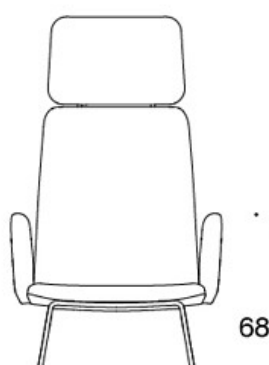

Tegning:

377 DNKDH

378DNKDVH