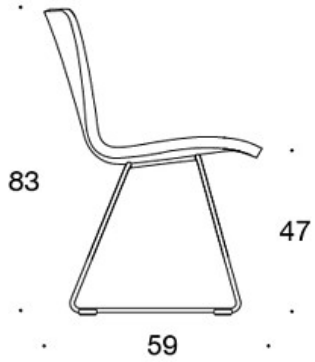

MATERIALBESKRIVELSE:**Polstring:** helpolstret**Understell:** hvit, svart, krom eller Inspiring Colours

PRODUKTKODE:**377DND = lav rygg, meier, helpolstret, uten armlener****377DNKD (H) = høy rygg, meier, helpolstret, uten armlener****378DNDV = lav rygg, meier, helpolstret, polstrede armlener****378DNKDV (H) = høy rygg, meier, helpolstret, polstrede armlener****377DNS = lav rygg, meier, helpolstret (soft), uten armlener****377DNKS (H) = høy rygg, meier, helpolstret (soft), uten armlener****378DNSV = lav rygg, meier, helpolstret (soft), polstrede armlener****378DNKSV (H) = høy rygg, meier, helpolstret (soft), polstrede armlener****H = hodestøtte**

STOFF-FORBRUK:**Lav rygg 0.9 m, høy rygg 1.1 m****Polstrede armlener 0.8 m, hodestøtte 0.4 m****Lav rygg (soft): 1.05 m****Høy rygg (soft): 1.1 m**

Tegning:

377DND

378DNDV

377DNKD

378DNKDV

377 DNKDH

378DNKDVH