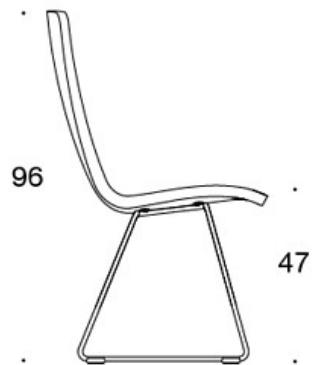

STOFF-FORBRUK:**Lav rygg 0.9 m, høy rygg 1.1 m****Polstrede armlener 0.8 m, hodestøtte 0.4 m****Lav rygg (soft): 1.05 m****Høy rygg (soft): 1.1 m**

Tegning:

377DND

378DNDV

377DNKD

378DNKDV

377 DNKDH

378DNKDVH