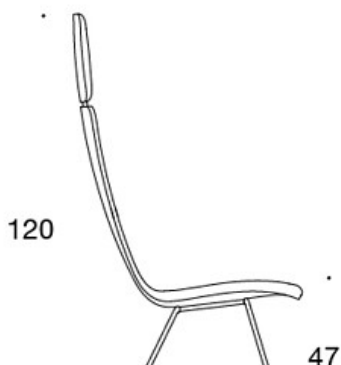

Tegning:

377 DNKDH

378DNKDVH