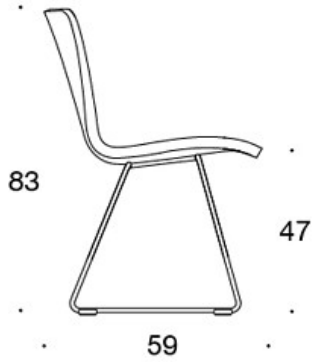

STOFF-FORBRUK:

Lav rygg 0.9 m, høy rygg 1.1 m

Polstrede armlener 0.8 m, hodestøtte 0.4 m

Lav rygg (soft): 1.05 m**Høy rygg (soft):** 1.1 m

Tegning:

377DND

378DNDV

377DNKD