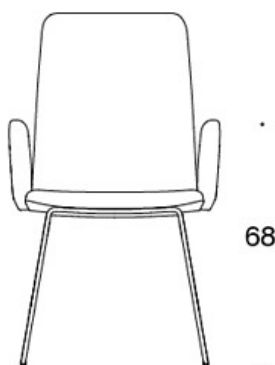

MATERIALBESKRIVELSE:**Polstring:** helpolstret**Understell:** hvit, svart, krom eller Inspiring Colours

PRODUKTKODE:**377DND** = lav rygg, meier, helpolstret, uten armlener**377DNKD (H)** = høy rygg, meier, helpolstret, uten armlener**378DNDV** = lav rygg, meier, helpolstret, polstrede armlener**378DNKDV (H)** = høy rygg, meier, helpolstret, polstrede armlener**377DNS** = lav rygg, meier, helpolstret (soft), uten armlener**377DNKS (H)** = høy rygg, meier, helpolstret (soft), uten armlener**378DNSV** = lav rygg, meier, helpolstret (soft), polstrede armlener**378DNKSV (H)** = høy rygg, meier, helpolstret (soft), polstrede armlener**H** = hodestøtte

STOFF-FORBRUK:

Lav rygg 0.9 m, høy rygg 1.1 m

Polstrede armlener 0.8 m, hodestøtte 0.4 m

Lav rygg (soft): 1.05 m**Høy rygg (soft):** 1.1 m

Tegning:

377DND

378DNDV

377DNKD