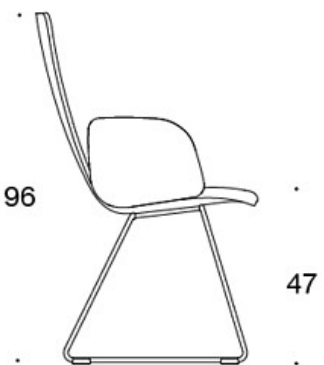

Tegning:

377 DNKDH

378DNKDVH