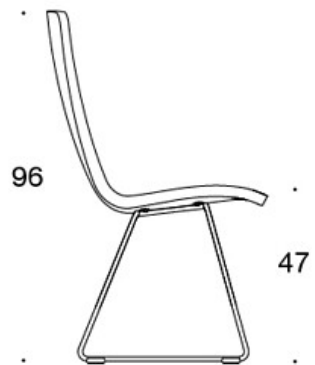

MATERIALBESKRIVELSE:**Polstring:** helpolstret**Understell:** hvit, svart, krom eller Inspiring Colours

PRODUKTKODE:**377DND** = lav rygg, meier, helpolstret, uten armlener**377DNKD (H)** = høy rygg, meier, helpolstret, uten armlener**378DNDV** = lav rygg, meier, helpolstret, polstrede armlener**378DNKDV (H)** = høy rygg, meier, helpolstret, polstrede armlener**377DNS** = lav rygg, meier, helpolstret (soft), uten armlener**377DNKS (H)** = høy rygg, meier, helpolstret (soft), uten armlener**378DNSV** = lav rygg, meier, helpolstret (soft), polstrede armlener**378DNKSV (H)** = høy rygg, meier, helpolstret (soft), polstrede armlener**H** = hodestøtte

STOFF-FORBRUK:

Lav rygg 0.9 m, høy rygg 1.1 m

Polstrede armlener 0.8 m, hodestøtte 0.4 m

Lav rygg (soft): 1.05 m**Høy rygg (soft):** 1.1 m

Tegning:

377DND

378DNDV

377DNKD