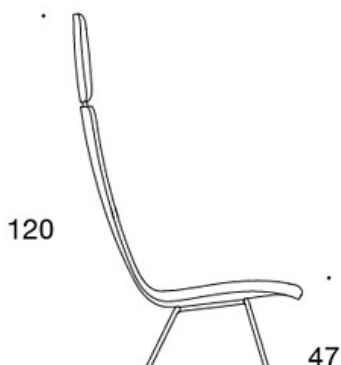

Sola

Konferansestol med meieunderstell

Design — Antti Kotilainen

Sola konferansestol med meieunderstell ser luftig ut i rommet. Den finnes både med lav og høy ryggstøtte. Sittekomforten til Sola-stolen sikrer trivsel selv under lange møter. Sola konferansestol kan leveres med en rekke understellsalternativer. Setet er også tilgjengelig med et mer komfortabelt soft-trekk.

MATERIALBESKRIVELSE:**Polstring:** helpolstret**Understell:** hvit, svart, krom eller Inspiring Colours

PRODUKTKODE:**377DND = lav rygg, meier, helpolstret, uten armlener****377DNKD (H) = høy rygg, meier, helpolstret, uten armlener****378DNDV = lav rygg, meier, helpolstret, polstrede armlener****378DNKDV (H) = høy rygg, meier, helpolstret, polstrede armlener****377DNS = lav rygg, meier, helpolstret (soft), uten armlener****377DNKS (H) = høy rygg, meier, helpolstret (soft), uten armlener****378DNSV = lav rygg, meier, helpolstret (soft), polstrede armlener****378DNKSV (H) = høy rygg, meier, helpolstret (soft), polstrede armlener****H = hodestøtte**

STOFF-FORBRUK:**Lav rygg 0.9 m, høy rygg 1.1 m****Polstrede armlener 0.8 m, hodestøtte 0.4 m****Lav rygg (soft): 1.05 m****Høy rygg (soft): 1.1 m**

Tegning:

377DND

378DNDV

377DNKD

378DNKDV

377 DNKDH

378DNKDVH