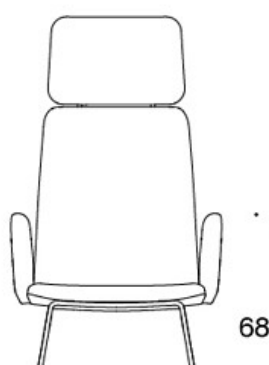

Sola

Konferansestol med meieunderstell

Design — Antti Kotilainen

Sola konferansestol med meieunderstell ser luftig ut i rommet. Den finnes både med lav og høy ryggstøtte. Sittekomforten til Sola-stolen sikrer trivsel selv under lange møter. Sola konferansestol kan leveres med en rekke understellsalternativer. Setet er også tilgjengelig med et mer komfortabelt soft-trekk.

MATERIALBESKRIVELSE:**Polstring:** helpolstret**Understell:** hvit, svart, krom eller Inspiring Colours

PRODUKTKODE:**377DND = lav rygg, meier, helpolstret, uten armlener****377DNKD (H) = høy rygg, meier, helpolstret, uten armlener****378DNDV = lav rygg, meier, helpolstret, polstrede armlener****378DNKDV (H) = høy rygg, meier, helpolstret, polstrede armlener****377DNS = lav rygg, meier, helpolstret (soft), uten armlener****377DNKS (H) = høy rygg, meier, helpolstret (soft), uten armlener****378DNSV = lav rygg, meier, helpolstret (soft), polstrede armlener****378DNKSV (H) = høy rygg, meier, helpolstret (soft), polstrede armlener****H = hodestøtte**

STOFF-FORBRUK:**Lav rygg 0.9 m, høy rygg 1.1 m****Polstrede armlener 0.8 m, hodestøtte 0.4 m****Lav rygg (soft): 1.05 m****Høy rygg (soft): 1.1 m**

Tegning:

377DND

378DNDV

377DNKD

378DNKDV

377 DNKDH

378DNKDVH