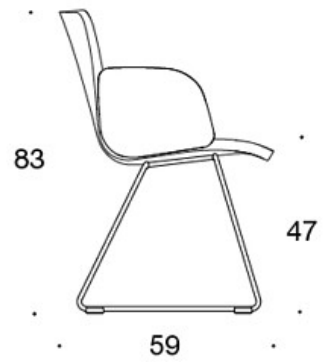

STOFF-FORBRUK:

Lav rygg 0.9 m, høy rygg 1.1 m

Polstrede armlener 0.8 m, hodestøtte 0.4 m

Lav rygg (soft): 1.05 m**Høy rygg (soft):** 1.1 m

Tegning:

377DND

378DNDV

377DNKD