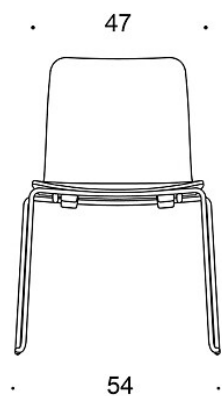

Sola 377DD: 10.2 kg CO₂e

Sola 378D: 7.9 kg CO₂e

Sola 378DBC: 11.5 kg CO₂e

Sola 378DC: 9.2 kg CO₂e

Sola 378DD: 10.9 kg CO₂e

Ritning:

377D (DC/DBC/DD)

378D (DC/DBC/DD)