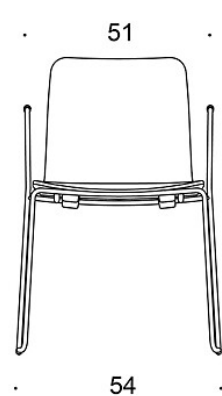

Radkoppling

Förvaringsvagn

TYGÅTGÅNG:

Sits: 0.5 m/2 st

Sits och rygg: 0.85 m/2 st

Helklädd: 0.9 m/st

Soft: 0.95 m

STAPLINGSBARHET:

Sola 377DD: 10.2 kg CO₂e

Sola 378D: 7.9 kg CO₂e

Sola 378DBC: 11.5 kg CO₂e

Sola 378DC: 9.2 kg CO₂e

Sola 378DD: 10.9 kg CO₂e

Ritning:

377D (DC/DBC/DD)

378D (DC/DBC/DD)