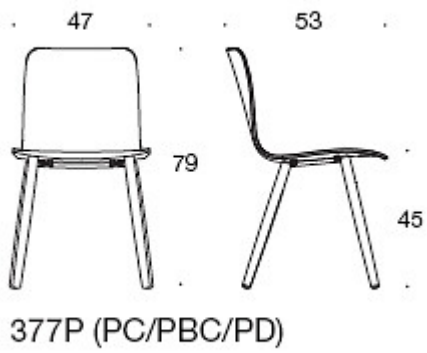

Huopanastat

TUOTEKODI:

377P (PC/PBC/PD/PS) = puinen nelipistejalusta, verhoilematon, käsinojaton, ei pinottava

BC = yhtenäinen istuimen ja selkänöjan verhoilu

C = verhoiltu istuin

D = ympäriverhoiltu

S = ympäriverhoiltu (soft)

KANGASMENEKKI:

Istuinverhoilu: 0,5 m / 2 kpl

Istuin ja selkänöjaverhoilu: 0,85 m / 2 kpl

Ympäriverhoiltu: 0,9 m

Soft: 0,95 m

HIILIJALANJÄLKI:

Sola 377P: 5.8 kg CO2e

Sola 377PBC: 8.3 kg CO2e

Sola 377PC: 9.0 kg CO2e

Sola 377PD: 9.3 kg CO2e

Mittapiirros:

377P (PC/PBC/PD)