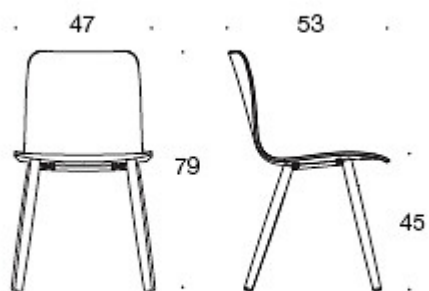

BC = klädd sits och rygg

C = klädd sits

D = helklädd

S = helklädd (soft)

TYGÅTGÅNG:

Sits: 0.5 m/2 delar

Sits och ryggstöd: 0.85 m/2 delar

Helklädd: 0.9 m

Soft: 0.95 m

KOLDIOXIDUTSLÄPP:

Sola 377P: 8.24 kg CO₂e

Ritning:

377P (PC/PBC/PD)