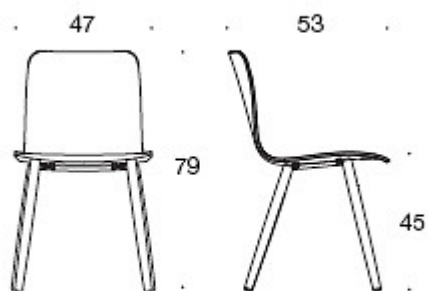

Ritning:

377P (PC/PBC/PD)