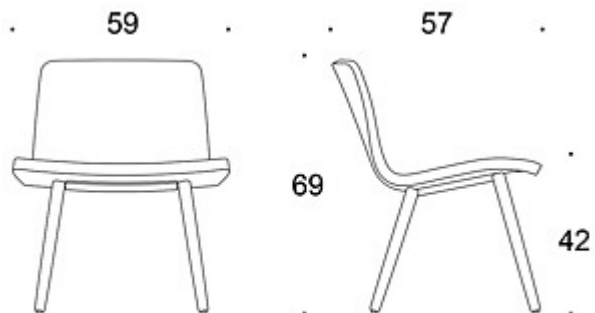

MATERIAALIKUVAUS:

Istuin: ympäriverhoiltu.

Jalat: saarni, petsattu saarni tai tammi.

Huopanastat.

TUOTEKOODI:

377PLD = matala selkänoja, puinen nelipistejalusta, ympäriverhoiltu

LISÄVARUSTEET:

Muovinen liukunasta.

KANGASMENEKKI:

0,9 m

Sola

Antti Kotilainen

Martela

Mittapiirros:

377PLD