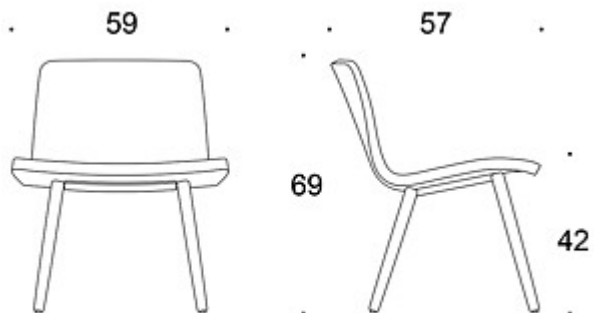

STOFF-FORBRUK:

0.9 m

Soft: 1.18 m

Sola

Antti Kotilainen

Martela

Tegning:

377PLD