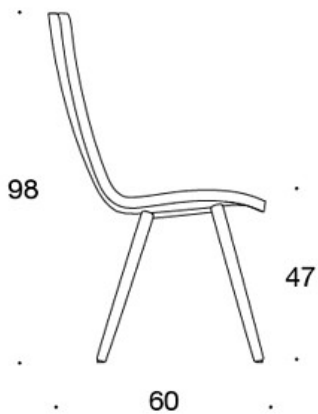

**378PNKSV (H)** = korkea selkänoja, puinen nelipistejalusta, ympäriverhoiltu (soft), verhoillut käsinojat

**H** = niskatuki

---

**LISÄVARUSTEET:**

Muovinen liukunasta.

---

**KANGASMENEKKI:**

Matala selkänoja 0,9 m, korkea selkänoja 1,1 m

Verhoillut käsinojat 0,8 m, niskatuki 0,4 m

**Matala selkänoja (soft):** 1,05 m

**Korkea selkänoja (soft):** 1.1 m

Mittapiirros:

377PND

378PNDV

377PNKD

378PNKDV