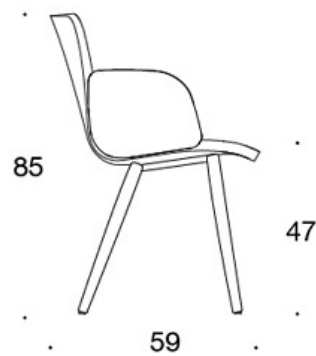

**378PNKSV (H)** = korkea selkänoja, puinen nelipistejalusta, ympäriverhoiltu (soft), verhoillut käsinojat

**H** = niskatuki

---

**LISÄVARUSTEET:**

Muovinen liukunasta.

---

**KANGASMENEKKI:**

Matala selkänoja 0,9 m, korkea selkänoja 1,1 m

Verhoillut käsinojat 0,8 m, niskatuki 0,4 m

**Matala selkänoja (soft):** 1,05 m

**Korkea selkänoja (soft):** 1.1 m

Mittapiirros:

377PND

378PNDV

377PNKD

378PNKDV