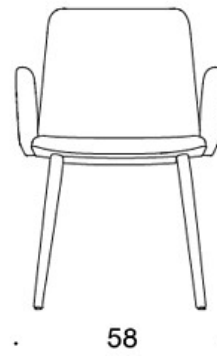

MATERIAALIKUVAUS:

Istuin: ympäriverhoiltu.

Jalat: saarni, petsattu saarni tai tammi.

Huopanastat.

TUOTEKOODI:

377PND = matala selkänoja, puinen nelipistejalusta, ympäriverhoiltu, käsinojaton

377PNKD (H) = korkea selkänoja, puinen nelipistejalusta, ympäriverhoiltu, käsinojaton

378PNDV = matala selkänoja, puinen nelipistejalusta, ympäriverhoiltu, verhoillut käsinojat

378PNKDV (H) = korkea selkänoja, puinen nelipistejalusta, ympäriverhoiltu, verhoillut käsinojat

H = niskatuki

LISÄVARUSTEET:

Muovinen liukunasta.

KANGASMENEKKI:

Matala selkänoja 0,9 m, korkea selkänoja 1,1 m

Verhoillut käsinojat 0,8 m, niskatuki 0,4 m

Mittapiirros:

377PND

378PNDV

377PNKD