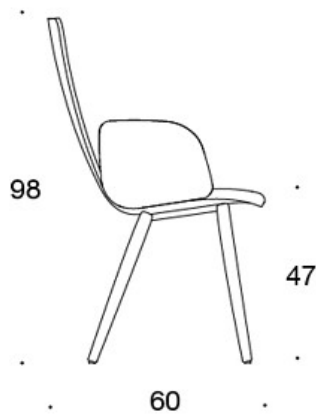

**378PNKSV (H)** = korkea selkänoja, puinen nelipistejalusta, ympäriverhoiltu (soft), verhoillut käsinojat

**H** = niskatuki

---

**LISÄVARUSTEET:**

Muovinen liukunasta.

---

**KANGASMENEKKI:**

Matala selkänoja 0,9 m, korkea selkänoja 1,1 m

Verhoillut käsinojat 0,8 m, niskatuki 0,4 m

**Matala selkänoja (soft):** 1,05 m

**Korkea selkänoja (soft):** 1.1 m

Mittapiirros:

377PND

378PNDV

377PNKD

378PNKDV