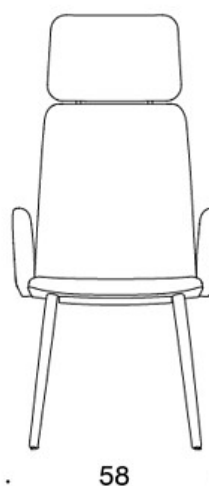

378PNKDV

378PNKDVH