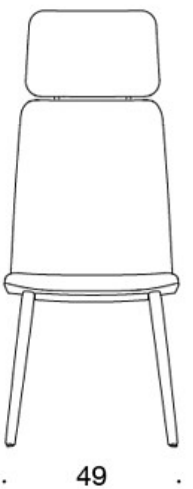

Mittapiirros:

377PNKDH