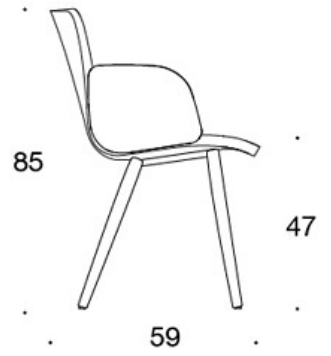

MATERIAALIKUVAUS:

Istuin: ympäriverhoiltu.

Jalat: saarni, petsattu saarni tai tammi.

Huopanastat.

TUOTEKOODI:

377PND = matala selkänoja, puinen nelipistejalusta, ympäriverhoiltu, käsinojaton

377PNKD (H) = korkea selkänoja, puinen nelipistejalusta, ympäriverhoiltu, käsinojaton

378PNDV = matala selkänoja, puinen nelipistejalusta, ympäriverhoiltu, verhoillut käsinojat

378PNKDV (H) = korkea selkänoja, puinen nelipistejalusta, ympäriverhoiltu, verhoillut käsinojat

H = niskatuki

LISÄVARUSTEET:

Muovinen liukunasta.

KANGASMENEKKI:

Matala selkänoja 0,9 m, korkea selkänoja 1,1 m

Verhoillut käsinojat 0,8 m, niskatuki 0,4 m

Mittapiirros:

377PND

378PNDV

377PNKD