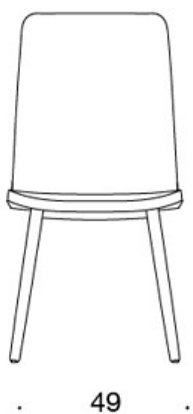

**378PNKSV (H)** = korkea selkänoja, puinen nelipistejalusta, ympäriverhoiltu (soft), verhoillut käsinojat

**H** = niskatuki

---

**LISÄVARUSTEET:**

Muovinen liukunasta.

---

**KANGASMENEKKI:**

Matala selkänoja 0,9 m, korkea selkänoja 1,1 m

Verhoillut käsinojat 0,8 m, niskatuki 0,4 m

**Matala selkänoja (soft):** 1,05 m

**Korkea selkänoja (soft):** 1.1 m

Mittapiirros:

377PND

378PNDV

377PNKD

378PNKDV