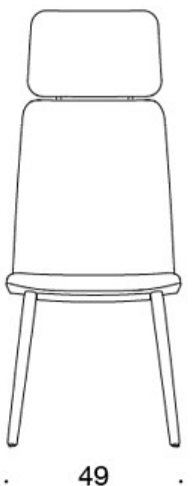

**378PNKSV (H)** = korkea selkänoja, puinen nelipistejalusta, ympäriverhoiltu (soft), verhoillut käsinojat

**H** = niskatuki

---

**LISÄVARUSTEET:**

Muovinen liukunasta.

---

**KANGASMENEKKI:**

Matala selkänoja 0,9 m, korkea selkänoja 1,1 m

Verhoillut käsinojat 0,8 m, niskatuki 0,4 m

**Matala selkänoja (soft):** 1,05 m

**Korkea selkänoja (soft):** 1.1 m

Mittapiirros:

377PND

378PNDV

377PNKD

378PNKDV