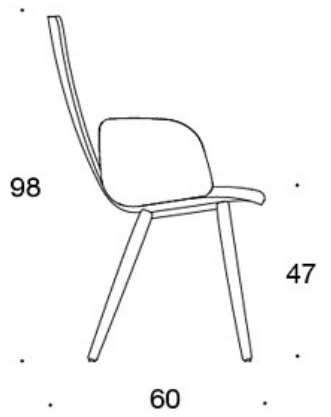

Mittapiirros:

377PNKDH