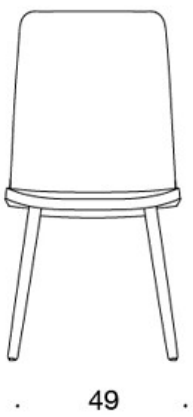

MATERIAALIKUVAUS:

Istuin: ympäriverhoiltu.

Jalat: saarni, petsattu saarni tai tammi.

Huopanastat.

TUOTEKOODI:

377PND = matala selkänoja, puinen nelipistejalusta, ympäriverhoiltu, käsinojaton

377PNKD (H) = korkea selkänoja, puinen nelipistejalusta, ympäriverhoiltu, käsinojaton

378PNDV = matala selkänoja, puinen nelipistejalusta, ympäriverhoiltu, verhoillut käsinojat

378PNKDV (H) = korkea selkänoja, puinen nelipistejalusta, ympäriverhoiltu, verhoillut käsinojat

H = niskatuki

LISÄVARUSTEET:

Muovinen liukunasta.

KANGASMENEKKI:

Matala selkänoja 0,9 m, korkea selkänoja 1,1 m

Verhoillut käsinojat 0,8 m, niskatuki 0,4 m

Mittapiirros:

377PND

378PNDV

377PNKD