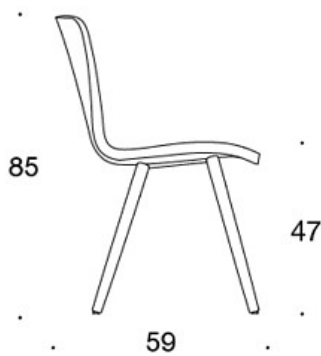

**377PNS** = matala selkänoja, puinen nelipistejalusta, ympäriverhoiltu (soft), käsinojaton

**377PNKS (H)** = korkea selkänoja, puinen nelipistejalusta, ympäriverhoiltu (soft), käsinojaton

**378PNSV** = matala selkänoja, puinen nelipistejalusta, ympäriverhoiltu (soft), verhoillut käsinojat

**378PNKSV (H)** = korkea selkänoja, puinen nelipistejalusta, ympäriverhoiltu (soft), verhoillut käsinojat

**H** = niskatuki

---

**LISÄVARUSTEET:**

Muovinen liukunasta.

---

**KANGASMENEKKI:**

Matala selkänoja 0,9 m, korkea selkänoja 1,1 m

Verhoillut käsinojat 0,8 m, niskatuki 0,4 m

**Matala selkänoja (soft):** 1,05 m

**Korkea selkänoja (soft):** 1.1 m

Mittapiirros:

377PND

378PNDV

377PNKD

378PNKDV