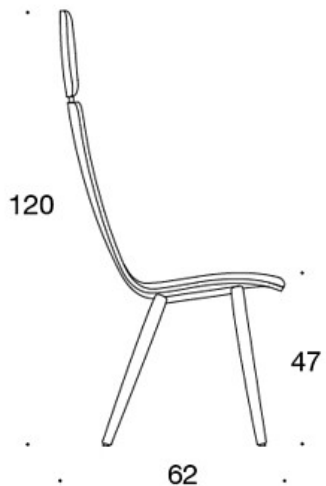

**378PNKSV (H)** = korkea selkänoja, puinen nelipistejalusta, ympäriverhoiltu (soft), verhoillut käsinojat

**H** = niskatuki

---

**LISÄVARUSTEET:**

Muovinen liukunasta.

---

**KANGASMENEKKI:**

Matala selkänoja 0,9 m, korkea selkänoja 1,1 m

Verhoillut käsinojat 0,8 m, niskatuki 0,4 m

**Matala selkänoja (soft):** 1,05 m

**Korkea selkänoja (soft):** 1.1 m

Mittapiirros:

377PND

378PNDV

377PNKD

378PNKDV