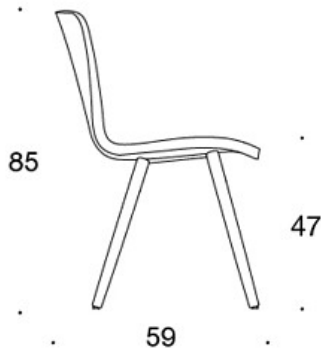

MATERIAALIKUVAUS:

Istuin: ympäriverhoiltu.

Jalat: saarni, petsattu saarni tai tammi.

Huopanastat.

TUOTEKOODI:

377PND = matala selkänoja, puinen nelipistejalusta, ympäriverhoiltu, käsinojaton

377PNKD (H) = korkea selkänoja, puinen nelipistejalusta, ympäriverhoiltu, käsinojaton

378PNDV = matala selkänoja, puinen nelipistejalusta, ympäriverhoiltu, verhoillut käsinojat

378PNKDV (H) = korkea selkänoja, puinen nelipistejalusta, ympäriverhoiltu, verhoillut käsinojat

H = niskatuki

LISÄVARUSTEET:

Muovinen liukunasta.

KANGASMENEKKI:

Matala selkänoja 0,9 m, korkea selkänoja 1,1 m

Verhoillut käsinojat 0,8 m, niskatuki 0,4 m

Mittapiirros:

377PND

378PNDV

377PNKD