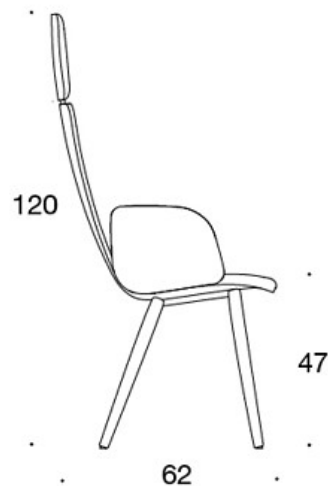

Mittapiirros:

378PNKDV

378PNKDVH