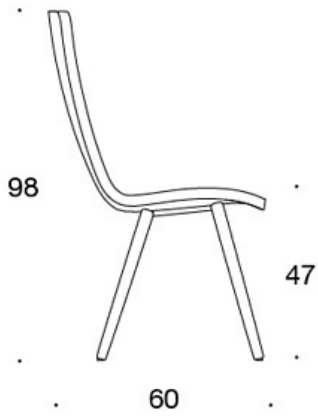

MATERIAALIKUVAUS:

Istuin: ympäriverhoiltu.

Jalat: saarni, petsattu saarni tai tammi.

Huopanastat.

TUOTEKOODI:

377PND = matala selkänoja, puinen nelipistejalusta, ympäriverhoiltu, käsinojaton

377PNKD (H) = korkea selkänoja, puinen nelipistejalusta, ympäriverhoiltu, käsinojaton

378PNDV = matala selkänoja, puinen nelipistejalusta, ympäriverhoiltu, verhoillut käsinojat

378PNKDV (H) = korkea selkänoja, puinen nelipistejalusta, ympäriverhoiltu, verhoillut käsinojat

H = niskatuki

LISÄVARUSTEET:

Muovinen liukunasta.

KANGASMENEKKI:

Matala selkänoja 0,9 m, korkea selkänoja 1,1 m

Verhoillut käsinojat 0,8 m, niskatuki 0,4 m

Mittapiirros:

377PND

378PNDV

377PNKD