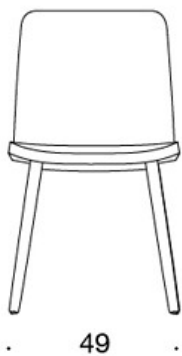

**377PNKD (H)** = korkea selkänoja, puinen nelipistejalusta, ympäriverhoiltu, käsinojaton

**378PNDV** = matala selkänoja, puinen nelipistejalusta, ympäriverhoiltu, verhoillut käsinojat

**378PNKDV (H)** = korkea selkänoja, puinen nelipistejalusta, ympäriverhoiltu, verhoillut käsinojat

**377PNS** = matala selkänoja, puinen nelipistejalusta, ympäriverhoiltu (soft), käsinojaton

**377PNKS (H)** = korkea selkänoja, puinen nelipistejalusta, ympäriverhoiltu (soft), käsinojaton

**378PNSV** = matala selkänoja, puinen nelipistejalusta, ympäriverhoiltu (soft), verhoillut käsinojat

**378PNKSV (H)** = korkea selkänoja, puinen nelipistejalusta, ympäriverhoiltu (soft), verhoillut käsinojat

**H** = niskatuki

---

**LISÄVARUSTEET:**

Muovinen liukunasta.

---

**KANGASMENEKKI:**

Matala selkänoja 0,9 m, korkea selkänoja 1,1 m

Verhoillut käsinojat 0,8 m, niskatuki 0,4 m

**Matala selkänoja (soft):** 1,05 m

**Korkea selkänoja (soft):** 1.1 m

Mittapiirros:

377PND

378PNDV

377PNKD

378PNKDV