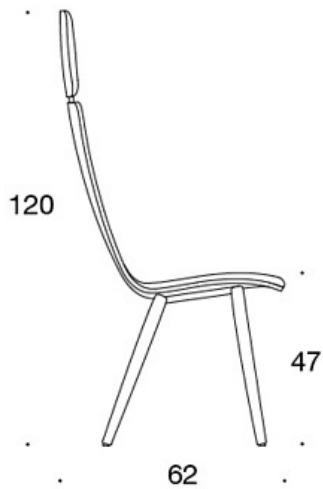

Mittapiirros:

378PNKDVH