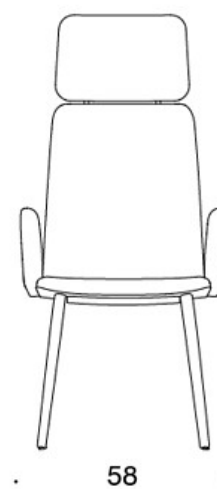

Mittapiirros:

378PNKDVH