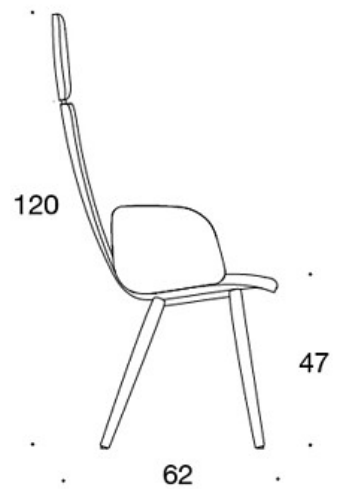

378PNKDV

377PNKDH