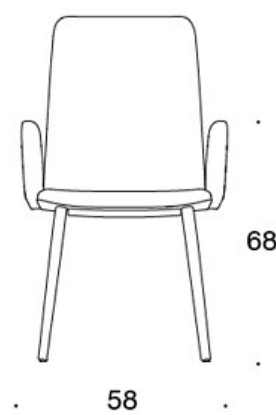

378PNKDV

378PNDV