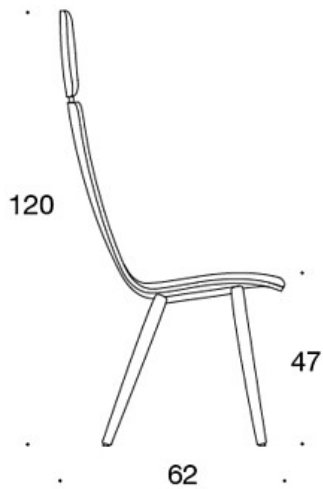

378PNKDV

377PNKDH