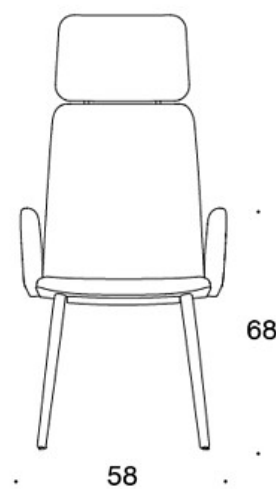

378PNKDVH

378PNKDV