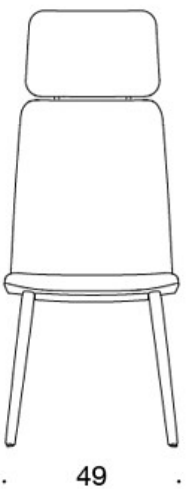

377PNKD

377PNKDH