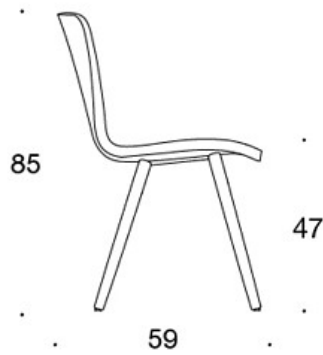

377PNKS (H) = hög rygg, fyrbensstativ i trä, helklädd (soft), utan armstöd

378PNSV = låg rygg, fyrbensstativ i trä, helklädd (soft), klädda armstöd

378PNKSV (H) = hög rygg, fyrbensstativ i trä, helklädd (soft), klädda armstöd

H = nackstöd

TYGÅTGÅNG:

Låg rygg 0.9 m, hög rygg 1.1 m

Klädda armstöd 0.8 m, nackstöd 0.4 m

Låg rygg (soft): 1.05 m

Hög rygg (soft): 1.1 m

Ritning:

377PND