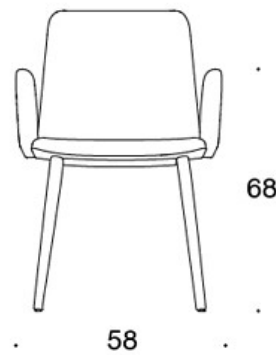

377PNKS (H) = hög rygg, fyrbensstativ i trä, helklädd (soft), utan armstöd

378PNSV = låg rygg, fyrbensstativ i trä, helklädd (soft), klädda armstöd

378PNKSV (H) = hög rygg, fyrbensstativ i trä, helklädd (soft), klädda armstöd

H = nackstöd

TYGÅTGÅNG:

Låg rygg 0.9 m, hög rygg 1.1 m

Klädda armstöd 0.8 m, nackstöd 0.4 m

Låg rygg (soft): 1.05 m

Hög rygg (soft): 1.1 m

Ritning:

377PND