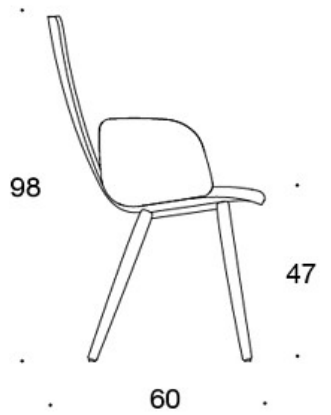

378PNDV

377PNKD