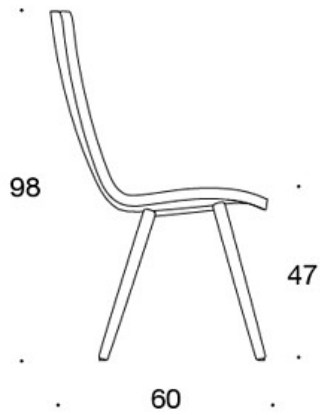

378PNDV

377PNKD