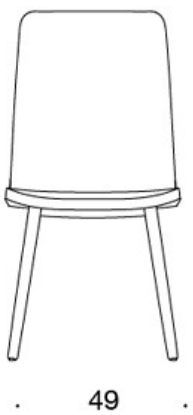

377PND

377PNKD