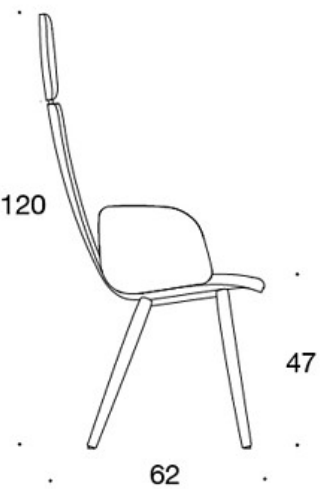

Ritning:

59

59

60

60

62

62