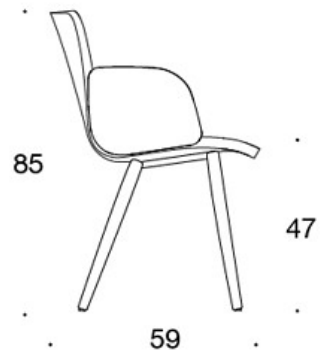

377PNKS (H) = hög rygg, fyrbensstativ i trä, helklädd (soft), utan armstöd

378PNSV = låg rygg, fyrbensstativ i trä, helklädd (soft), klädda armstöd

378PNKSV (H) = hög rygg, fyrbensstativ i trä, helklädd (soft), klädda armstöd

H = nackstöd

TYGÅTGÅNG:

Låg rygg 0.9 m, hög rygg 1.1 m

Klädda armstöd 0.8 m, nackstöd 0.4 m

Låg rygg (soft): 1.05 m

Hög rygg (soft): 1.1 m

Ritning:

377PND