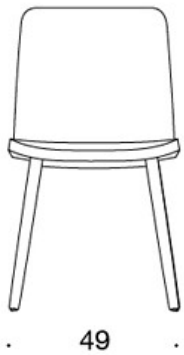

377PNKS (H) = hög rygg, fyrbensstativ i trä, helklädd (soft), utan armstöd

378PNSV = låg rygg, fyrbensstativ i trä, helklädd (soft), klädda armstöd

378PNKSV (H) = hög rygg, fyrbensstativ i trä, helklädd (soft), klädda armstöd

H = nackstöd

TYGÅTGÅNG:

Låg rygg 0.9 m, hög rygg 1.1 m

Klädda armstöd 0.8 m, nackstöd 0.4 m

Låg rygg (soft): 1.05 m

Hög rygg (soft): 1.1 m

Ritning:

377PND