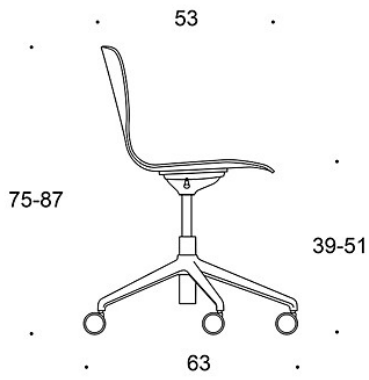

Sola

Korkeussäädettävä yleistuoli jalkaristikolla ja rullilla

Design — Antti Kotilainen

Sola-tuoli rullilla ja korkeussäädöllä sopii erityisesti pieniin neuvotteluhuoneisiin sekä työtuoliksi lyhytaikaiseen työskentelyyn ja ryhmätyötiloihin. Tuolin korkeutta on helppo säätää ja istuimen keinumekanismi lisää istuinmukavuutta. Ympäriverhoillun istuimen saa myös pehmeämmällä soft-verhoilulla.

378RGS (RGSC/RGSBC/RGSD/RGSS) = viisisakarainen jalusta rullilla, korkeussäätö, verhoilematon, käsinojallinen

BC = verhoiltu istuin ja selkänöja

C = verhoiltu istuin

D = ympäriverhoiltu

S = ympäriverhoiltu (soft)

G = keinumekanismi

KANGASMENEKKI:

Istuinverhoilu: 0,5 m / 2 kpl

Istuin ja selkänöjaverhoilu: 0,85 m / 2 kpl

Ympäriverhoiltu: 0,9 m

Soft: 0,95 m

Mittapiirros:

377RGS (RGSC/RGSBC/RGSD)