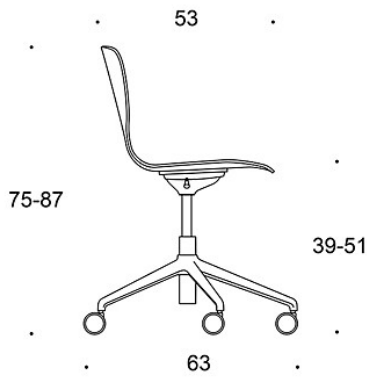

Sola

Korkeussäädettävä yleistuoli jalkaristikolla ja rullilla

Design — Antti Kotilainen

Sola-tuoli rullilla ja korkeussäädöllä sopii erityisesti pieniin neuvotteluhuoneisiin sekä työtuoliksi lyhytaikaiseen työskentelyyn ja ryhmätyötiloihin. Tuolin korkeutta on helppo säätää ja istuimen keinumekanismi lisää istuimukavuutta. Ympäriverhoillun istuimen saa myös pehmeämmällä soft-verhoilulla.

378RGS (RGSC/RGSBC/RGSD/RGSS) = viisisakarainen jalusta rullilla, korkeussäätö, verhoilematon, käsinojallinen

BC = verhoiltu istuin ja selkänöjä

C = verhoiltu istuin

D = ympäriverhoiltu

S = ympäriverhoiltu (soft)

G = keinumekanismi

KANGASMENEKKI:

Istuinverhoilu: 0,5 m / 2 kpl

Istuin ja selkänöjaverhoilu: 0,85 m / 2 kpl

Ympäriverhoiltu: 0,9 m

Soft: 0,95 m

Mittapiirros:

377RGS (RGSC/RGSBC/RGSD)