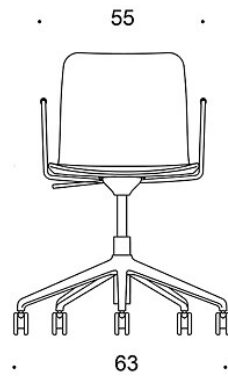

378RGS (RGSC/RGSBC/RGSD/RGSS) = viisisakarainen jalusta rullilla, korkeussäätö, verhoilematon, käsinojallinen

BC = verhoiltu istuin ja selkänöjä

C = verhoiltu istuin

D = ympäriverhoiltu

S = ympäriverhoiltu (soft)

G = keinumekanismi

KANGASMENEKKI:

Istuinverhoilu: 0,5 m / 2 kpl

Istuin ja selkänöjaverhoilu: 0,85 m / 2 kpl

Ympäriverhoiltu: 0,9 m

Soft: 0,95 m

Mittapiirros:

377RGS (RGSC/RGSBC/RGSD)