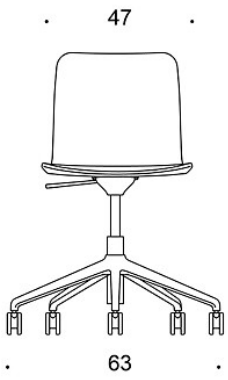

378RGS (RGSC/RGSBC/RGSD/RGSS) = viisisakarainen jalusta rullilla, korkeussäätö, verhoilematon, käsinojallinen

BC = verhoiltu istuin ja selkänöja

C = verhoiltu istuin

D = ympäriverhoiltu

S = ympäriverhoiltu (soft)

G = keinumekanismi

KANGASMENEKKI:

Istuinverhoilu: 0,5 m / 2 kpl

Istuin ja selkänöjaverhoilu: 0,85 m / 2 kpl

Ympäriverhoiltu: 0,9 m

Soft: 0,95 m

Mittapiirros:

377RGS (RGSC/RGSBC/RGSD)