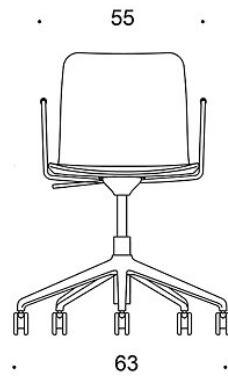

378RGS (RGSC/RGSBC/RGSD/RGSS) = viisisakarainen jalusta rullilla, korkeussäätö, verhoilematon, käsinojallinen

BC = verhoiltu istuin ja selkänöja

C = verhoiltu istuin

D = ympäriverhoiltu

S = ympäriverhoiltu (soft)

G = keinumekanismi

KANGASMENEKKI:

Istuinverhoilu: 0,5 m / 2 kpl

Istuin ja selkänöjaverhoilu: 0,85 m / 2 kpl

Ympäriverhoiltu: 0,9 m

Soft: 0,95 m

Mittapiirros:

377RGS (RGSC/RGSBC/RGSD)