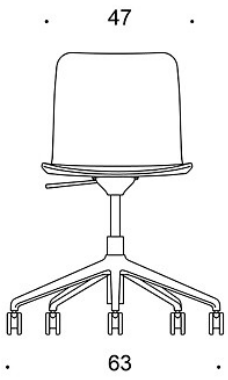

378RGS (RGSC/RGSBC/RGSD/RGSS) = viisisakarainen jalusta rullilla, korkeussäätö, verhoilematon, käsinojallinen

BC = verhoiltu istuin ja selkänöjä

C = verhoiltu istuin

D = ympäriverhoiltu

S = ympäriverhoiltu (soft)

G = keinumekanismi

KANGASMENEKKI:

Istuinverhoilu: 0,5 m / 2 kpl

Istuin ja selkänöjaverhoilu: 0,85 m / 2 kpl

Ympäriverhoiltu: 0,9 m

Soft: 0,95 m

Mittapiirros:

377RGS (RGSC/RGSBC/RGSD)