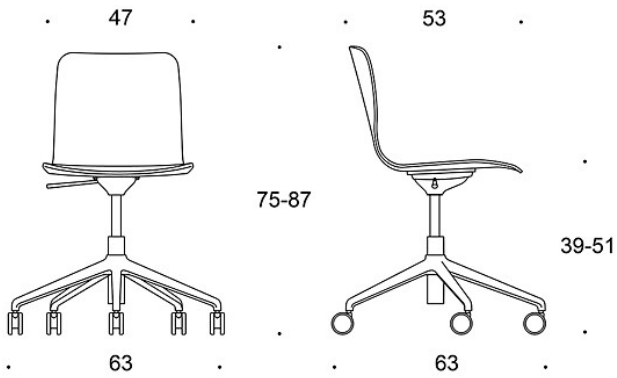

**378RGS (RGSC/RGSBC/RGSD/RGSS)** = fotkryss (fem armer) med hjul og høydejustering, ikke polstret, med armlener

**BC** = polstret sete og rygg

**C** = polstret sete

**D** = helpolstret

**S** = helpolstret (soft)

**G** = vippefunksjon

---

**STOFF-FORBRUK:**

**Sete:** 0.5 m / 2 stk

**Sete og rygg:** 0.85 m / 2 stk

**Helpolstret:** 0.9 m

**Soft:** 0.95 m

Tegning: