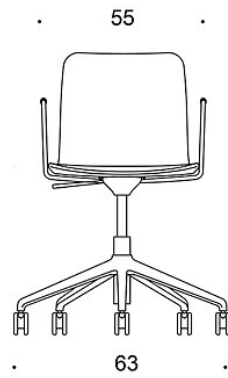

378RGS (RGSC/RGSBC/RGSD)