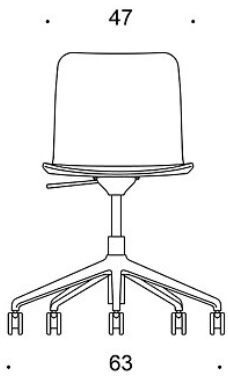

**378RGS (RGSC/RGSBC/RGSD/RGSS)** = fotkryss (fem armer) med hjul og høydejustering, ikke polstret, med armlener

**BC** = polstret sete og rygg

**C** = polstret sete

**D** = helpolstret

**S** = helpolstret (soft)

**G** = vippefunksjon

---

**STOFF-FORBRUK:**

**Sete:** 0.5 m / 2 stk

**Sete og rygg:** 0.85 m / 2 stk

**Helpolstret:** 0.9 m

**Soft:** 0.95 m

Tegning: