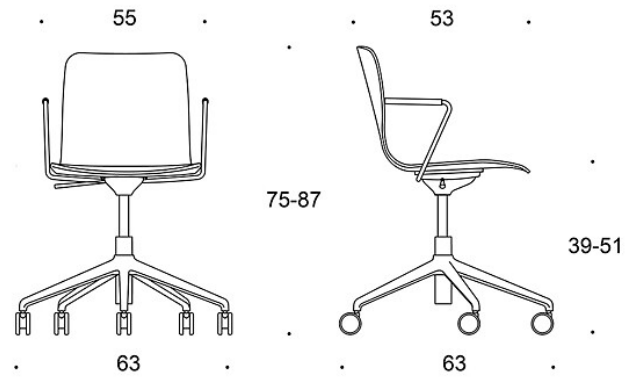

378RGS (RGSC/RGSBC/RGSD)