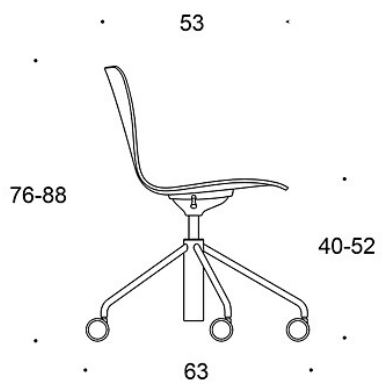

377RG (RGC/RGBC/RGD)