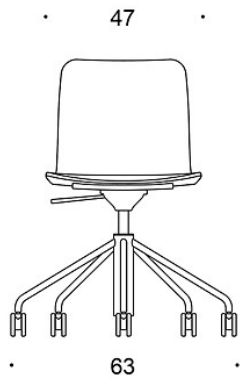

Ritning:

377RG (RGC/RGBC/RGD)