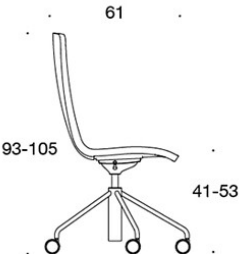

377RGNKD (H) = korkea selkänoja, pyörivä jalusta rullilla, korkeussäätö keinumekanismilla, ympäriverhoiltu, käsinojaton

378RGNKD (V/H) = korkea selkänoja, pyörivä jalusta rullilla, korkeussäätö keinumekanismilla, ympäriverhoiltu, käsinojat

377RGNKS (H) = korkea selkänoja, pyörivä jalusta rullilla, korkeussäätö keinumekanismilla, ympäriverhoiltu (soft), käsinojaton

378RGNKS (V/H) = korkea selkänoja, pyörivä jalusta rullilla, korkeussäätö keinumekanismilla, ympäriverhoiltu (soft), käsinojat

V = verhoillut käsinojat

H = niskatuki

KANGASMENEKKI:

Matala selkänoja 0,9 m, korkea selkänoja 1,1 m

Verhoillut käsinojat 0,8 m, niskatuki 0,4 m

Matala selkänoja (soft): 1,05 m

Korkea selkänoja (soft): 1.1 m

Mittapiirros:

377RGND

378RGND

378RGNDV

377RGNKD

378RGNKD

378RGNKDV

378RGNKDH