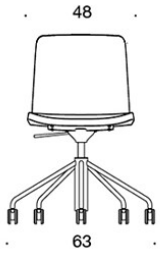

Mittapiirros:

377RGND