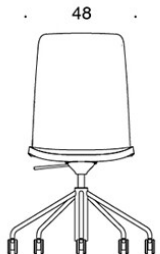

V = verhoillut käsinojat

H = niskatuki

KANGASMENEKKI:

Matala selkänoja 0,9 m, korkea selkänoja 1,1 m

Verhoillut käsinojat 0,8 m, niskatuki 0,4 m

Matala selkänoja (soft): 1,05 m

Korkea selkänoja (soft): 1.1 m

Mittapiirros:

377RGND

378RGND

378RGNDV

377RGNKD

378RGNKD

378RGNKDV

378RGNKDH