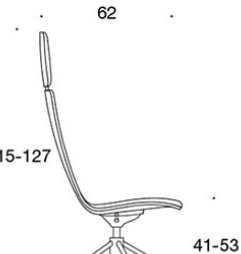

V = verhoillut käsinojat

H = niskatuki

KANGASMENEKKI:

Matala selkänoja 0,9 m, korkea selkänoja 1,1 m

Verhoillut käsinojat 0,8 m, niskatuki 0,4 m

Matala selkänoja (soft): 1,05 m

Korkea selkänoja (soft): 1.1 m

Mittapiirros:

377RGND

378RGND

378RGNDV

377RGNKD

378RGNKD

378RGNKDV

378RGNKDH