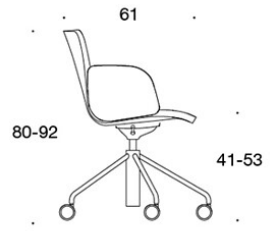

TUOTEKOODI:

377RGND = matala selkänoja, pyörivä jalusta rullilla, korkeussäätö keinumekanismilla, ympäriverhoiltu, käsinojaton

378RGND (V) = matala selkänoja, pyörivä jalusta rullilla, korkeussäätö keinumekanismilla, ympäriverhoiltu, käsinojat

377RGNKS (H) = korkea selkänoja, pyörivä jalusta rullilla, korkeussäätö keinumekanismilla, ympäriverhoiltu (soft), käsinojaton

378RGNKS (V/H) = korkea selkänoja, pyörivä jalusta rullilla, korkeussäätö keinumekanismilla, ympäriverhoiltu (soft), käsinojat

V = verhoillut käsinojat

H = niskatuki

KANGASMENEKKI:

Matala selkänoja 0,9 m, korkea selkänoja 1,1 m

Verhoillut käsinojat 0,8 m, niskatuki 0,4 m

Matala selkänoja (soft): 1,05 m

Korkea selkänoja (soft): 1.1 m

Mittapiirros:

377RGND

378RGND

378RGNDV

377RGNKD

378RGNKD

378RGNKDV

378RGNKDH