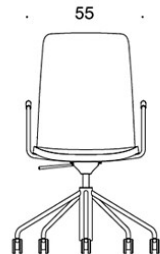

V = verhoillut käsinojat

H = niskatuki

KANGASMENEKKI:

Matala selkänoja 0,9 m, korkea selkänoja 1,1 m

Verhoillut käsinojat 0,8 m, niskatuki 0,4 m

Matala selkänoja (soft): 1,05 m

Korkea selkänoja (soft): 1.1 m

Mittapiirros:

377RGND

378RGND

378RGNDV

377RGNKD

378RGNKD

378RGNKDV

378RGNKDH