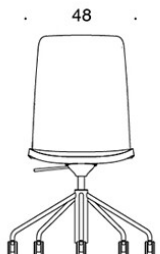

V = verhoillut käsinojat

H = niskatuki

KANGASMENEKKI:

Matala selkänoja 0,9 m, korkea selkänoja 1,1 m

Verhoillut käsinojat 0,8 m, niskatuki 0,4 m

Matala selkänoja (soft): 1,05 m

Korkea selkänoja (soft): 1.1 m

Mittapiirros:

377RGND

378RGND

378RGNDV

377RGNKD

378RGNKD

378RGNKDV

378RGNKDH