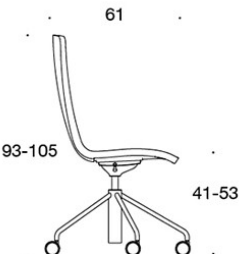

377RGNKS (H) = korkea selkänoja, pyörivä jalusta rullilla, korkeussäätö keinumekanismilla, ympäriverhoiltu (soft), käsinojaton

378RGNKS (V/H) = korkea selkänoja, pyörivä jalusta rullilla, korkeussäätö keinumekanismilla, ympäriverhoiltu (soft), käsinojat

V = verhoillut käsinojat

H = niskatuki

KANGASMENEKKI:

Matala selkänoja 0,9 m, korkea selkänoja 1,1 m

Verhoillut käsinojat 0,8 m, niskatuki 0,4 m

Matala selkänoja (soft): 1,05 m

Korkea selkänoja (soft): 1.1 m

Mittapiirros:

377RGND

378RGND

378RGNDV

377RGNKD

378RGNKD

378RGNKDV

378RGNKDH