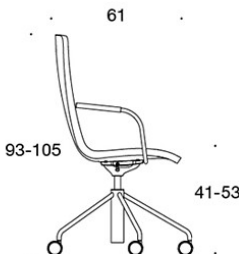

377RGNKD (H) = korkea selkänoja, pyörivä jalusta rullilla, korkeussäätö keinumekanismilla, ympäriverhoiltu, käsinojaton

378RGNKD (V/H) = korkea selkänoja, pyörivä jalusta rullilla, korkeussäätö keinumekanismilla, ympäriverhoiltu, käsinojat

377RGNKS (H) = korkea selkänoja, pyörivä jalusta rullilla, korkeussäätö keinumekanismilla, ympäriverhoiltu (soft), käsinojaton

378RGNKS (V/H) = korkea selkänoja, pyörivä jalusta rullilla, korkeussäätö keinumekanismilla, ympäriverhoiltu (soft), käsinojat

V = verhoillut käsinojat

H = niskatuki

KANGASMENEKKI:

Matala selkänoja 0,9 m, korkea selkänoja 1,1 m

Verhoillut käsinojat 0,8 m, niskatuki 0,4 m

Matala selkänoja (soft): 1,05 m

Korkea selkänoja (soft): 1.1 m

Mittapiirros:

377RGND

378RGND

378RGNDV

377RGNKD

378RGNKD

378RGNKDV

378RGNKDH