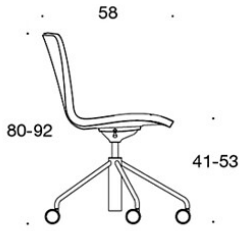

Mittapiirros:

378RGND

378RGNKDH

378RGNKDH

378RGNKDVH