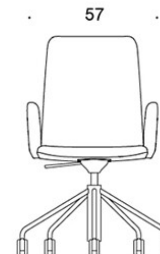

Mittapiirros:

378RGNKDV

378RGNKDH

378RGNKDH

378RGNKDVH