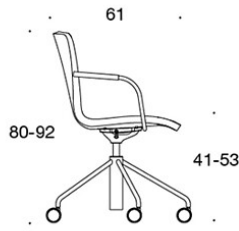

Mittapiirros:

378RGNDV

378RGNKDH

378RGNKDH

378RGNKDVH