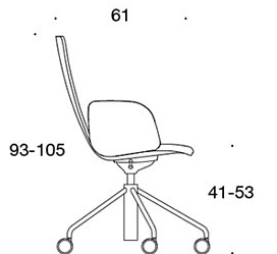

TUOTEKOODI:

377RGND = matala selkänoja, pyörivä jalusta rullilla, korkeussäätö keinumekanismilla, ympäriverhoiltu, käsinojaton

378RGND (V) = matala selkänoja, pyörivä jalusta rullilla, korkeussäätö keinumekanismilla, ympäriverhoiltu, käsinojat

377RGNKD (H) = korkea selkänoja, pyörivä jalusta rullilla, korkeussäätö keinumekanismilla, ympäriverhoiltu, käsinojaton

378RGNKD (V/H) = korkea selkänoja, pyörivä jalusta rullilla, korkeussäätö keinumekanismilla, ympäriverhoiltu, käsinojat

V = verhoillut käsinojat

H = niskatuki

KANGASMENEKKI:

Matala selkänoja 0,9 m, korkea selkänoja 1,1 m

Verhoillut käsinojat 0,8 m, niskatuki 0,4 m

Matala selkänoja (soft): 1,05 m

Korkea selkänoja (soft): 1.1 m

Mittapiirros:

377RGND

378RGND

378RGNDV

377RGNKD

378RGNKD

378RGNKDV

378RGNKDH