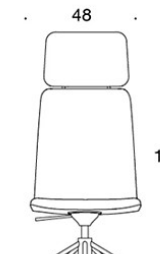

Mittapiirros:

378RGNKDH

378RGNKDH

378RGNKDVH