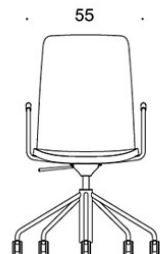

V = verhoillut käsinojat

H = niskatuki

KANGASMENEKKI:

Matala selkänoja 0,9 m, korkea selkänoja 1,1 m

Verhoillut käsinojat 0,8 m, niskatuki 0,4 m

Matala selkänoja (soft): 1,05 m

Korkea selkänoja (soft): 1.1 m

Mittapiirros:

377RGND

378RGND

378RGNDV

377RGNKD

378RGNKD

378RGNKDV

378RGNKDH