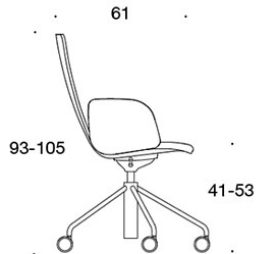

TUOTEKOODI:

377RGND = matala selkänoja, pyörivä jalusta rullilla, korkeussäätö keinumekanismilla, ympäriverhoiltu, käsinojaton

378RGND (V) = matala selkänoja, pyörivä jalusta rullilla, korkeussäätö keinumekanismilla, ympäriverhoiltu, käsinojat

377RGNKS (H) = korkea selkänoja, pyörivä jalusta rullilla, korkeussäätö keinumekanismilla, ympäriverhoiltu (soft), käsinojaton

378RGNKS (V/H) = korkea selkänoja, pyörivä jalusta rullilla, korkeussäätö keinumekanismilla, ympäriverhoiltu (soft), käsinojat

V = verhoillut käsinojat

H = niskatuki

KANGASMENEKKI:

Matala selkänoja 0,9 m, korkea selkänoja 1,1 m

Verhoillut käsinojat 0,8 m, niskatuki 0,4 m

Matala selkänoja (soft): 1,05 m

Korkea selkänoja (soft): 1.1 m

Mittapiirros:

377RGND

378RGND

378RGNDV

377RGNKD

378RGNKD

378RGNKDV

378RGNKDH