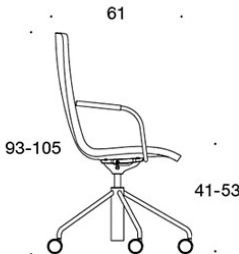

Mittapiirros:

378RGNKDV

378RGNKDH

378RGNKDH

378RGNKDVH