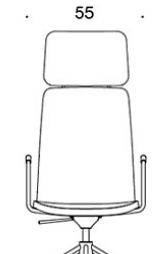

TUOTEKOODI:

377RGND = matala selkänoja, pyörivä jalusta rullilla, korkeussäätö keinumekanismilla, ympäriverhoiltu, käsinojaton

378RGND (V) = matala selkänoja, pyörivä jalusta rullilla, korkeussäätö keinumekanismilla, ympäriverhoiltu, käsinojat

377RGNKS (H) = korkea selkänoja, pyörivä jalusta rullilla, korkeussäätö keinumekanismilla, ympäriverhoiltu (soft), käsinojaton

378RGNKS (V/H) = korkea selkänoja, pyörivä jalusta rullilla, korkeussäätö keinumekanismilla, ympäriverhoiltu (soft), käsinojat

V = verhoillut käsinojat

H = niskatuki

KANGASMENEKKI:

Matala selkänoja 0,9 m, korkea selkänoja 1,1 m

Verhoillut käsinojat 0,8 m, niskatuki 0,4 m

Matala selkänoja (soft): 1,05 m

Korkea selkänoja (soft): 1.1 m

Mittapiirros:

377RGND

378RGND

378RGNDV

377RGNKD

378RGNKD

378RGNKDV

378RGNKDH