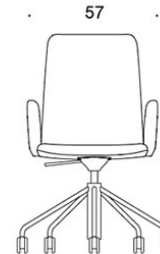

Ritning:

378RGNKDV

378RGNKDH

378RGNKDH

378RGNKDVH