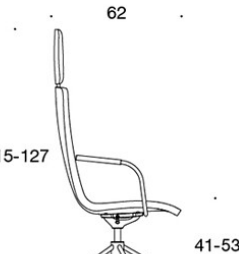

378RGNKDVH