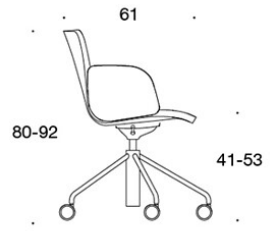

**PRODUKTKOD:**

**377RGND = låg rygg, pelarfot med hjul och höjdjustering, helklädd, utan armstöd, tiltfunktion**

**378RGND (V) = låg rygg, pelarfot med hjul och höjdjustering, helklädd, med öppna armstöd, tiltfunktion**

**377RGNKD (H) = hög rygg, pelarfot med hjul och höjdjustering, helklädd, utan armstöd, tiltfunktion**

**378RGNKD (V/H) = hög rygg, pelarfot med hjul och höjdjustering, helklädd, med öppna armstöd, tiltfunktion**

**V = klädda armstöd**

**H = nackstöd**

---

**TYGÅTGÅNG:**

**Låg rygg 0.9 m, hög rygg 1.1 m**

**Klädda armstöd 0.8 m, nackstöd 0.4 m**

**Låg rygg (soft): 1.05 m**

**Hög rygg (soft): 1.1 m**

Ritning:

377RGND

378RGND

378RGNDV

377RGNKD

378RGNKD

378RGNKDV

378RGNKDH