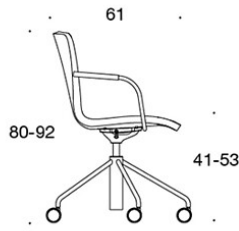

Ritning:

378RGNDV

378RGNKDH

378RGNKDH

378RGNKDVH