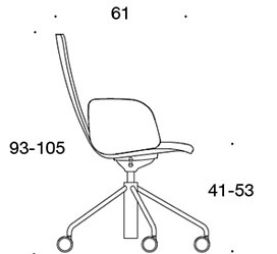

**PRODUKTKOD:**

**377RGND** = låg rygg, pelarfot med hjul och höjdjustering, helklädd, utan armstöd, tiltfunktion

**378RGND (V)** = låg rygg, pelarfot med hjul och höjdjustering, helklädd, med öppna armstöd, tiltfunktion

**377RGNKD (H)** = hög rygg, pelarfot med hjul och höjdjustering, helklädd, utan armstöd, tiltfunktion

**378RGNKD (V/H)** = hög rygg, pelarfot med hjul och höjdjustering, helklädd, med öppna armstöd, tiltfunktion

**V** = klädda armstöd

**H** = nackstöd

---

**TYGÅTGÅNG:**

Låg rygg 0.9 m, hög rygg 1.1 m

Klädda armstöd 0.8 m, nackstöd 0.4 m

**Låg rygg (soft):** 1.05 m

**Hög rygg (soft):** 1.1 m

Ritning:

377RGND

378RGND

378RGNDV

377RGNKD

378RGNKD

378RGNKDV

378RGNKDH