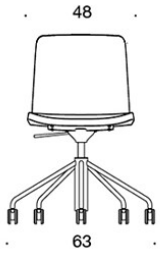

Ritning:

377RGND