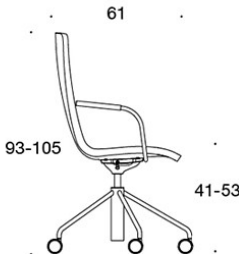

Ritning:

378RGNKDV

378RGNKDH

378RGNKDH

378RGNKDVH