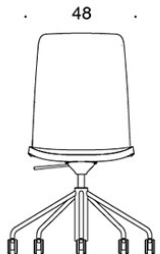

**V = klädda armstöd**

**H = nackstöd**

---

**TYGÅTGÅNG:**

**Låg rygg 0.9 m, hög rygg 1.1 m**

**Klädda armstöd 0.8 m, nackstöd 0.4 m**

**Låg rygg (soft): 1.05 m**

**Hög rygg (soft): 1.1 m**

Ritning:

377RGND

378RGND

378RGNDV

377RGNKD

378RGNKD

378RGNKDV

378RGNKDH