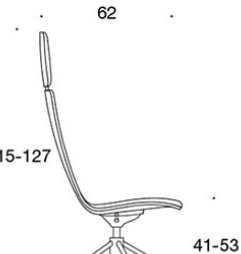

**PRODUKTKOD:**

**377RGND = låg rygg, pelarfot med hjul och höjdjustering, helklädd, utan armstöd, tiltfunktion**

**378RGND (V) = låg rygg, pelarfot med hjul och höjdjustering, helklädd, med öppna armstöd, tiltfunktion**

**377RGNKS (H) = hög rygg, pelarfot med hjul och höjdjustering, helklädd (soft), utan armstöd, tiltfunktion**

**378RGNKS (V/H) = hög rygg, pelarfot med hjul och höjdjustering, helklädd (soft), med öppna armstöd, tiltfunktion**

**V = klädda armstöd**

**H = nackstöd**

---

**TYGÅTGÅNG:**

**Låg rygg 0.9 m, hög rygg 1.1 m**

**Klädda armstöd 0.8 m, nackstöd 0.4 m**

**Låg rygg (soft): 1.05 m**

**Hög rygg (soft): 1.1 m**

Ritning:

377RGND

378RGND

378RGNDV

377RGNKD

378RGNKD

378RGNKDV

378RGNKDH