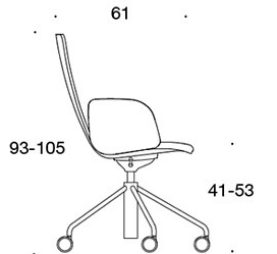

Ritning:

378RGNKDH

378RGNKDH

378RGNKDVH