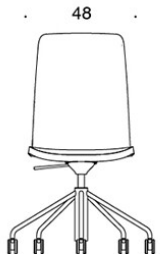

**V** = klädda armstöd

**H** = nackstöd

---

**TYGÅTGÅNG:**

Låg rygg 0.9 m, hög rygg 1.1 m

Klädda armstöd 0.8 m, nackstöd 0.4 m

**Låg rygg (soft):** 1.05 m

**Hög rygg (soft):** 1.1 m

Ritning:

377RGND

378RGND

378RGNDV

377RGNKD

378RGNKD

378RGNKDV

378RGNKDH