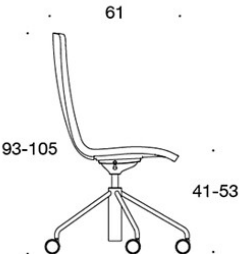

**PRODUKTKOD:**

**377RGND = låg rygg, pelarfot med hjul och höjdjustering, helklädd, utan armstöd, tiltfunktion**

**378RGND (V) = låg rygg, pelarfot med hjul och höjdjustering, helklädd, med öppna armstöd, tiltfunktion**

**377RGNKD (H) = hög rygg, pelarfot med hjul och höjdjustering, helklädd, utan armstöd, tiltfunktion**

**378RGNKD (V/H) = hög rygg, pelarfot med hjul och höjdjustering, helklädd, med öppna armstöd, tiltfunktion**

**V = klädda armstöd**

**H = nackstöd**

---

**TYGÅTGÅNG:**

**Låg rygg 0.9 m, hög rygg 1.1 m**

**Klädda armstöd 0.8 m, nackstöd 0.4 m**

**Låg rygg (soft): 1.05 m**

**Hög rygg (soft): 1.1 m**

Ritning:

377RGND

378RGND

378RGNDV

377RGNKD

378RGNKD

378RGNKDV

378RGNKDH