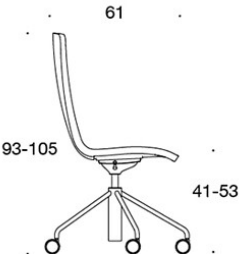

**PRODUKTKOD:**

**377RGND** = låg rygg, pelarfot med hjul och höjdjustering, helklädd, utan armstöd, tiltfunktion

**378RGND (V)** = låg rygg, pelarfot med hjul och höjdjustering, helklädd, med öppna armstöd, tiltfunktion

**377RGNKD (H)** = hög rygg, pelarfot med hjul och höjdjustering, helklädd, utan armstöd, tiltfunktion

**378RGNKD (V/H)** = hög rygg, pelarfot med hjul och höjdjustering, helklädd, med öppna armstöd, tiltfunktion

**V** = klädda armstöd

**H** = nackstöd

---

**TYGÅTGÅNG:**

Låg rygg 0.9 m, hög rygg 1.1 m

Klädda armstöd 0.8 m, nackstöd 0.4 m

**Låg rygg (soft):** 1.05 m

**Hög rygg (soft):** 1.1 m

Ritning:

377RGND

378RGND

378RGNDV

377RGNKD

378RGNKD

378RGNKDV

378RGNKDH