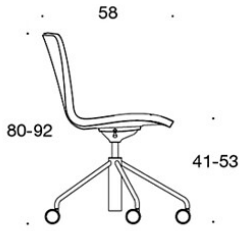

Ritning:

378RGND

378RGNKDH

378RGNKDH

378RGNKDVH