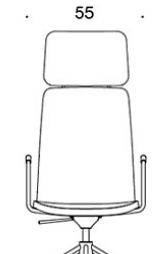

**PRODUKTKOD:**

**377RGND = låg rygg, pelarfot med hjul och höjdjustering, helklädd, utan armstöd, tiltfunktion**

**378RGND (V) = låg rygg, pelarfot med hjul och höjdjustering, helklädd, med öppna armstöd, tiltfunktion**

**377RGNKD (H) = hög rygg, pelarfot med hjul och höjdjustering, helklädd, utan armstöd, tiltfunktion**

**378RGNKD (V/H) = hög rygg, pelarfot med hjul och höjdjustering, helklädd, med öppna armstöd, tiltfunktion**

**V = klädda armstöd**

**H = nackstöd**

---

**TYGÅTGÅNG:**

**Låg rygg 0.9 m, hög rygg 1.1 m**

**Klädda armstöd 0.8 m, nackstöd 0.4 m**

**Låg rygg (soft): 1.05 m**

**Hög rygg (soft): 1.1 m**

Ritning:

377RGND

378RGND

378RGNDV

377RGNKD

378RGNKD

378RGNKDV

378RGNKDH