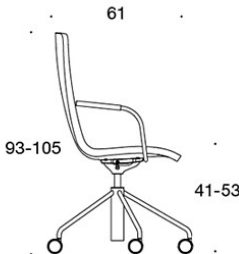

**PRODUKTKOD:**

**377RGND** = låg rygg, pelarfot med hjul och höjdjustering, helklädd, utan armstöd, tiltfunktion

**378RGND (V)** = låg rygg, pelarfot med hjul och höjdjustering, helklädd, med öppna armstöd, tiltfunktion

**377RGNKD (H)** = hög rygg, pelarfot med hjul och höjdjustering, helklädd, utan armstöd, tiltfunktion

**378RGNKD (V/H)** = hög rygg, pelarfot med hjul och höjdjustering, helklädd, med öppna armstöd, tiltfunktion

**V** = klädda armstöd

**H** = nackstöd

---

**TYGÅTGÅNG:**

Låg rygg 0.9 m, hög rygg 1.1 m

Klädda armstöd 0.8 m, nackstöd 0.4 m

**Låg rygg (soft):** 1.05 m

**Hög rygg (soft):** 1.1 m

Ritning:

377RGND

378RGND

378RGNDV

377RGNKD

378RGNKD

378RGNKDV

378RGNKDH