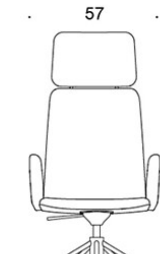

378RGNKDVH