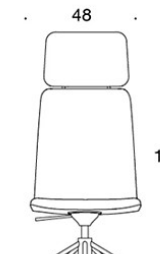

**377RGNKD (H) = hög rygg, pelarfot med hjul och höjdjustering, helklädd, utan armstöd, tiltfunktion**

**378RGNKD (V/H) = hög rygg, pelarfot med hjul och höjdjustering, helklädd, med öppna armstöd, tiltfunktion**

**V = klädda armstöd**

**H = nackstöd**

---

**TYGÅTGÅNG:**

**Låg rygg 0.9 m, hög rygg 1.1 m**

**Klädda armstöd 0.8 m, nackstöd 0.4 m**

**Låg rygg (soft): 1.05 m**

**Hög rygg (soft): 1.1 m**

Ritning:

377RGND

378RGND

378RGNDV

377RGNKD

378RGNKD

378RGNKDV

378RGNKDH