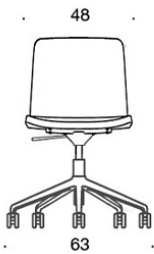

Svarte glideknotter.

Hodestøtte.

---

**PRODUKTKODE:****377RGSND** = lav rygg, fotkryss (fem armer) med hjul og høydejustering, heltrukket, uten armlener, vippemekanisme**378RGSND (V)** = lav rygg, fotkryss (fem armer) med hjul og høydejustering, heltrukket, med åpne armlener, vippemekanisme**377RGSNKD (H)** = høy rygg, fotkryss (fem armer) med hjul og høydejustering, heltrukket, uten armlener, vippemekanisme**378RGSNKD (V/H)** = høy rygg, fotkryss (fem armer) med hjul og høydejustering, heltrukket, med åpne armlener, vippemekanisme**V** = polstrede armlener**H** = hodestøtte

---

**STOFF-FORBRUK:**

Lav rygg 0.9 m, høy rygg 1.1 m

Polstrede armlener 0.8 m, hodestøtte 0.4 m

Tegning:

377RGSND

378RGSND

378RGSNDV