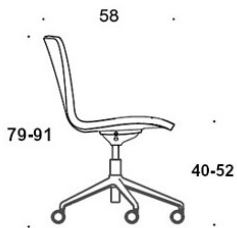

Svarte glideknotter.

Hodestøtte.

---

**PRODUKTKODE:****377RGSND** = lav rygg, fotkryss (fem armer) med hjul og høydejustering, heltrukket, uten armlener, vippemekanisme**378RGSND (V)** = lav rygg, fotkryss (fem armer) med hjul og høydejustering, heltrukket, med åpne armlener, vippemekanisme**377RGSNKD (H)** = høy rygg, fotkryss (fem armer) med hjul og høydejustering, heltrukket, uten armlener, vippemekanisme**378RGSNKD (V/H)** = høy rygg, fotkryss (fem armer) med hjul og høydejustering, heltrukket, med åpne armlener, vippemekanisme**V** = polstrede armlener**H** = hodestøtte

---

**STOFF-FORBRUK:**

Lav rygg 0.9 m, høy rygg 1.1 m

Polstrede armlener 0.8 m, hodestøtte 0.4 m

Tegning:

377RGSND

378RGSND

378RGSNDV