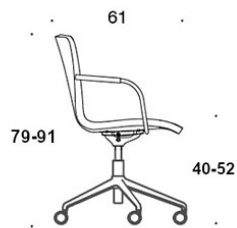

Svarte glideknotter.

Hodestøtte.

---

**PRODUKTKODE:****377RGSND** = lav rygg, fotkryss (fem armer) med hjul og høydejustering, heltrukket, uten armlener, vippemekanisme**378RGSND (V)** = lav rygg, fotkryss (fem armer) med hjul og høydejustering, heltrukket, med åpne armlener, vippemekanisme**377RGSNKD (H)** = høy rygg, fotkryss (fem armer) med hjul og høydejustering, heltrukket, uten armlener, vippemekanisme**378RGSNKD (V/H)** = høy rygg, fotkryss (fem armer) med hjul og høydejustering, heltrukket, med åpne armlener, vippemekanisme**V** = polstrede armlener**H** = hodestøtte

---

**STOFF-FORBRUK:**

Lav rygg 0.9 m, høy rygg 1.1 m

Polstrede armlener 0.8 m, hodestøtte 0.4 m

Tegning:

377RGSND

378RGSND

378RGSNDV