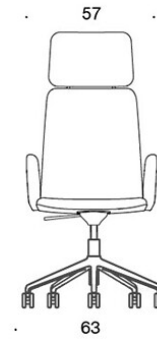

Svarte glideknotter.

Hodestøtte.

---

**PRODUKTKODE:****377RGSND** = lav rygg, fotkryss (fem armer) med hjul og høydejustering, heltrukket, uten armlener, vippemekanisme**378RGSND (V)** = lav rygg, fotkryss (fem armer) med hjul og høydejustering, heltrukket, med åpne armlener, vippemekanisme**377RGSNKD (H)** = høy rygg, fotkryss (fem armer) med hjul og høydejustering, heltrukket, uten armlener, vippemekanisme**378RGSNKD (V/H)** = høy rygg, fotkryss (fem armer) med hjul og høydejustering, heltrukket, med åpne armlener, vippemekanisme**V** = polstrede armlener**H** = hodestøtte

---

**STOFF-FORBRUK:**

Lav rygg 0.9 m, høy rygg 1.1 m

Polstrede armlener 0.8 m, hodestøtte 0.4 m

Tegning:

377RGSND

378RGSND

378RGSNDV

377RGSNKD

378RGSNKD

378RGSNKDV

377RGSNKDH

378RGSNKDH

378RGSNKDVH