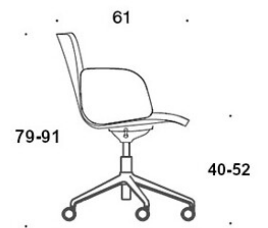

Svarte glideknotter.

Hodestøtte.

---

**PRODUKTKODE:****377RGSND** = lav rygg, fotkryss (fem armer) med hjul og høydejustering, heltrukket, uten armlener, vippemekanisme**378RGSND (V)** = lav rygg, fotkryss (fem armer) med hjul og høydejustering, heltrukket, med åpne armlener, vippemekanisme**377RGSNKD (H)** = høy rygg, fotkryss (fem armer) med hjul og høydejustering, heltrukket, uten armlener, vippemekanisme**378RGSNKD (V/H)** = høy rygg, fotkryss (fem armer) med hjul og høydejustering, heltrukket, med åpne armlener, vippemekanisme**V** = polstrede armlener**H** = hodestøtte

---

**STOFF-FORBRUK:**

Lav rygg 0.9 m, høy rygg 1.1 m

Polstrede armlener 0.8 m, hodestøtte 0.4 m

Tegning:

377RGSND

378RGSND

378RGSNDV