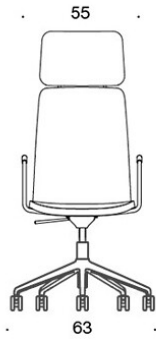

Svarte glideknotter.

Hodestøtte.

---

**PRODUKTKODE:****377RGSND** = lav rygg, fotkryss (fem armer) med hjul og høydejustering, heltrukket, uten armlener, vippemekanisme**378RGSND (V)** = lav rygg, fotkryss (fem armer) med hjul og høydejustering, heltrukket, med åpne armlener, vippemekanisme**377RGSNKD (H)** = høy rygg, fotkryss (fem armer) med hjul og høydejustering, heltrukket, uten armlener, vippemekanisme**378RGSNKD (V/H)** = høy rygg, fotkryss (fem armer) med hjul og høydejustering, heltrukket, med åpne armlener, vippemekanisme**V** = polstrede armlener**H** = hodestøtte

---

**STOFF-FORBRUK:**

Lav rygg 0.9 m, høy rygg 1.1 m

Polstrede armlener 0.8 m, hodestøtte 0.4 m

Tegning:

377RGSND

378RGSND

378RGSNDV

377RGSNKD

378RGSNKD

378RGSNKDV

377RGSNKDH

378RGSNKDH

378RGSNKDVH