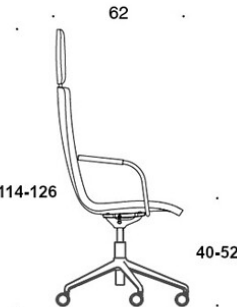

---

**STOFF-FORBRUK:**

Lav rygg 0.9 m, høy rygg 1.1 m

Polstrede armlener 0.8 m, hodestøtte 0.4 m

Tegning:

377RGSND

378RGSND

378RGSNDV

377RGSNKD

378RGSNKD

378RGSNKDV

377RGSNKDH

378RGSNKDH

378RGSNKDVH