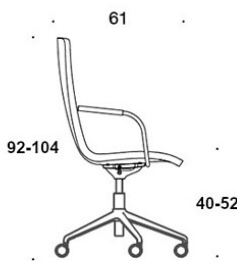

378RGSNKDV