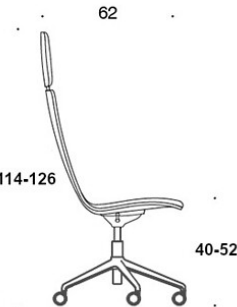

Svarte glideknotter.

Hodestøtte.

---

**PRODUKTKODE:****377RGSND** = lav rygg, fotkryss (fem armer) med hjul og høydejustering, heltrukket, uten armlener, vippemekanisme**378RGSND (V)** = lav rygg, fotkryss (fem armer) med hjul og høydejustering, heltrukket, med åpne armlener, vippemekanisme**377RGSNKD (H)** = høy rygg, fotkryss (fem armer) med hjul og høydejustering, heltrukket, uten armlener, vippemekanisme**378RGSNKD (V/H)** = høy rygg, fotkryss (fem armer) med hjul og høydejustering, heltrukket, med åpne armlener, vippemekanisme**V** = polstrede armlener**H** = hodestøtte

---

**STOFF-FORBRUK:**

Lav rygg 0.9 m, høy rygg 1.1 m

Polstrede armlener 0.8 m, hodestøtte 0.4 m

Tegning:

377RGSND

378RGSND

378RGSNDV

377RGSNKD

378RGSNKD

378RGSNKDV

377RGSNKDH

378RGSNKDH

378RGSNKDVH