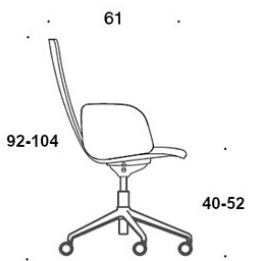

377RGSNKDH