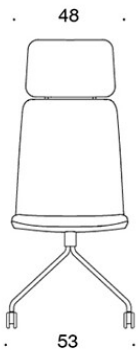

TUOTEKOODI:

377RND = matala selkänoja, nelipistejalusta rullilla, ympäriverhoiltu, käsinojaton

378RND (V) = matala selkänoja, nelipistejalusta rullilla, ympäriverhoiltu, käsinojat

377RNKD (H) = korkea selkänoja, nelipistejalusta rullilla, ympäriverhoiltu, käsinojaton

378RNKD (V/H) = korkea selkänoja, nelipistejalusta rullilla, ympäriverhoiltu, käsinojat

377RNS = matala selkänoja, nelipistejalusta rullilla, ympäriverhoiltu (soft), käsinojaton

378RNS (V) = matala selkänoja, nelipistejalusta rullilla, ympäriverhoiltu, käsinojat

H = niskatuki

KANGASMENEKKI:

Matala selkänoja 0,9 m, korkea selkänoja 1,1 m

Verhoillut käsinojat 0,8 m, niskatuki 0,4 m

Matala selkänoja (soft): 1,05 m

Korkea selkänoja (soft): 1.1 m

Mittapiirros:

377RND

378RND

378RNDV

377RNKD

378RNKD

378RNKDV

377RNKDH

378RNKDH

378RNKDVH