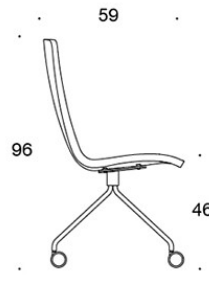

Mittapiirros:

378RNKD