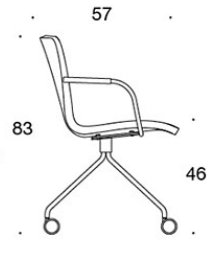

Mittapiirros:

378RNDV