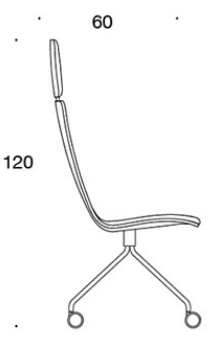

H = niskatuki

KANGASMENEKKI:

Matala selkänoja 0,9 m, korkea selkänoja 1,1 m

Verhoillut käsinojat 0,8 m, niskatuki 0,4 m

Matala selkänoja (soft): 1,05 m

Korkea selkänoja (soft): 1.1 m

Mittapiirros:

377RND

378RND

378RNDV

377RNKD

378RNKD

378RNKDV

377RNKDH

378RNKDH

378RNKDVH