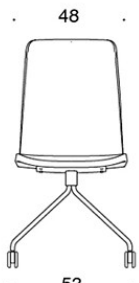

Mittapiirros:

377RNKD