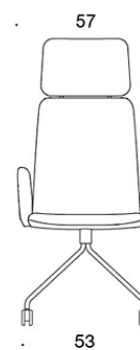

TUOTEKOODI:

377RND = matala selkänoja, nelipistejalusta rullilla, ympäriverhoiltu, käsinojaton

378RND (V) = matala selkänoja, nelipistejalusta rullilla, ympäriverhoiltu, käsinojat

377RNKD (H) = korkea selkänoja, nelipistejalusta rullilla, ympäriverhoiltu, käsinojaton

378RNKD (V/H) = korkea selkänoja, nelipistejalusta rullilla, ympäriverhoiltu, käsinojat

377RNS = matala selkänoja, nelipistejalusta rullilla, ympäriverhoiltu (soft), käsinojaton

378RNS (V) = matala selkänoja, nelipistejalusta rullilla, ympäriverhoiltu, käsinojat

H = niskatuki

KANGASMENEKKI:

Matala selkänoja 0,9 m, korkea selkänoja 1,1 m

Verhoillut käsinojat 0,8 m, niskatuki 0,4 m

Matala selkänoja (soft): 1,05 m

Korkea selkänoja (soft): 1.1 m

Mittapiirros:

377RND

378RND

378RNDV

377RNKD

378RNKD

378RNKDV

377RNKDH

378RNKDH

378RNKDVH