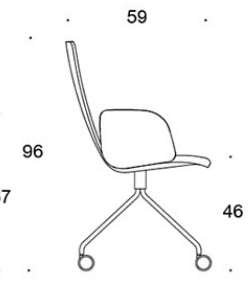

TUOTEKOODI:

377RND = matala selkänoja, nelipistejalusta rullilla, ympäriverhoiltu, käsinojaton

378RND (V) = matala selkänoja, nelipistejalusta rullilla, ympäriverhoiltu, käsinojat

377RNKD (H) = korkea selkänoja, nelipistejalusta rullilla, ympäriverhoiltu, käsinojaton

378RNKD (V/H) = korkea selkänoja, nelipistejalusta rullilla, ympäriverhoiltu, käsinojat

377RNS = matala selkänoja, nelipistejalusta rullilla, ympäriverhoiltu (soft), käsinojaton

378RNS (V) = matala selkänoja, nelipistejalusta rullilla, ympäriverhoiltu, käsinojat

H = niskatuki

KANGASMENEKKI:

Matala selkänoja 0,9 m, korkea selkänoja 1,1 m

Verhoillut käsinojat 0,8 m, niskatuki 0,4 m

Matala selkänoja (soft): 1,05 m

Korkea selkänoja (soft): 1.1 m

Mittapiirros:

377RND

378RND

378RNDV

377RNKD

378RNKD

378RNKDV

377RNKDH

378RNKDH

378RNKDVH