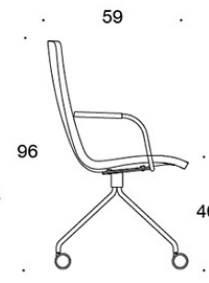

TUOTEKOODI:

377RND = matala selkänoja, nelipistejalusta rullilla, ympäriverhoiltu, käsinojaton

378RND (V) = matala selkänoja, nelipistejalusta rullilla, ympäriverhoiltu, käsinojat

377RNKD (H) = korkea selkänoja, nelipistejalusta rullilla, ympäriverhoiltu, käsinojaton

378RNKD (V/H) = korkea selkänoja, nelipistejalusta rullilla, ympäriverhoiltu, käsinojat

377RNS = matala selkänoja, nelipistejalusta rullilla, ympäriverhoiltu (soft), käsinojaton

378RNS (V) = matala selkänoja, nelipistejalusta rullilla, ympäriverhoiltu, käsinojat

H = niskatuki

KANGASMENEKKI:

Matala selkänoja 0,9 m, korkea selkänoja 1,1 m

Verhoillut käsinojat 0,8 m, niskatuki 0,4 m

Matala selkänoja (soft): 1,05 m

Korkea selkänoja (soft): 1.1 m

Mittapiirros:

377RND

378RND

378RNDV

377RNKD

378RNKD

378RNKDV

377RNKDH

378RNKDH

378RNKDVH