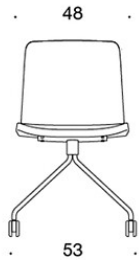

377RNKS (H) = korkea selkänoja, nelipistejalusta rullilla, ympäriverhoiltu (soft), käsinojaton

378RNKS (V/H) = korkea selkänoja, nelipistejalusta rullilla, ympäriverhoiltu (soft), käsinojat

V = verhoillut käsinojat

H = niskatuki

KANGASMENEKKI:

Matala selkänoja 0,9 m, korkea selkänoja 1,1 m

Verhoillut käsinojat 0,8 m, niskatuki 0,4 m

Matala selkänoja (soft): 1,05 m

Korkea selkänoja (soft): 1.1 m

Mittapiirros:

377RND