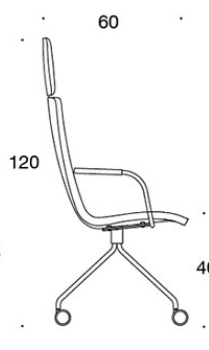

TUOTEKOODI:

377RND = matala selkänoja, nelipistejalusta rullilla, ympäriverhoiltu, käsinojaton

378RND (V) = matala selkänoja, nelipistejalusta rullilla, ympäriverhoiltu, käsinojat

377RNKD (H) = korkea selkänoja, nelipistejalusta rullilla, ympäriverhoiltu, käsinojaton

378RNKD (V/H) = korkea selkänoja, nelipistejalusta rullilla, ympäriverhoiltu, käsinojat

377RNS = matala selkänoja, nelipistejalusta rullilla, ympäriverhoiltu (soft), käsinojaton

378RNS (V) = matala selkänoja, nelipistejalusta rullilla, ympäriverhoiltu, käsinojat

H = niskatuki

KANGASMENEKKI:

Matala selkänoja 0,9 m, korkea selkänoja 1,1 m

Verhoillut käsinojat 0,8 m, niskatuki 0,4 m

Matala selkänoja (soft): 1,05 m

Korkea selkänoja (soft): 1.1 m

Mittapiirros:

377RND

378RND

378RNDV

377RNKD

378RNKD

378RNKDV

377RNKDH

378RNKDH

378RNKDVH