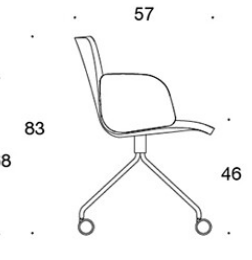

Mittapiirros:

377RNKD