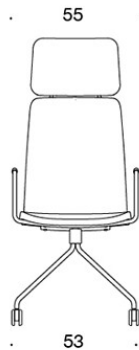

TUOTEKOODI:

377RND = matala selkänoja, nelipistejalusta rullilla, ympäriverhoiltu, käsinojaton

378RND (V) = matala selkänoja, nelipistejalusta rullilla, ympäriverhoiltu, käsinojat

377RNKD (H) = korkea selkänoja, nelipistejalusta rullilla, ympäriverhoiltu, käsinojaton

378RNKD (V/H) = korkea selkänoja, nelipistejalusta rullilla, ympäriverhoiltu, käsinojat

377RNS = matala selkänoja, nelipistejalusta rullilla, ympäriverhoiltu (soft), käsinojaton

378RNS (V) = matala selkänoja, nelipistejalusta rullilla, ympäriverhoiltu, käsinojat

H = niskatuki

KANGASMENEKKI:

Matala selkänoja 0,9 m, korkea selkänoja 1,1 m

Verhoillut käsinojat 0,8 m, niskatuki 0,4 m

Matala selkänoja (soft): 1,05 m

Korkea selkänoja (soft): 1.1 m

Mittapiirros:

377RND

378RND

378RNDV

377RNKD

378RNKD

378RNKDV

377RNKDH

378RNKDH

378RNKDVH