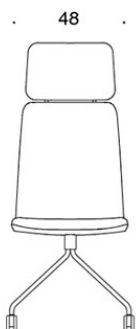

---

**TYGÅTGÅNG:**

Låg rygg 0.9 m, hög rygg 1.1 m

Klädda armstöd 0.8 m, nackstöd 0.4 m

**Låg rygg (soft):** 1.05 m

**Hög rygg (soft):** 1.1 m

Ritning:

377RND

378RND

378RNDV

377RNKD

378RNKD

378RNKDV

377RNKDH

378RNKDH

378RNKDVH