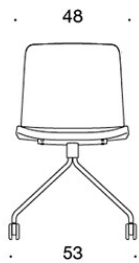

**377RNKS (H)** = hög rygg, fyrbensstativ med hjul, helklädd (soft), utan armstöd

**378RNKS (V/H)** = hög rygg, fyrbensstativ med hjul, helklädd (soft), med öppna armstöd

**V** = klädda armstöd

**H** = nackstöd

---

**TYGÅTGÅNG:**

Låg rygg 0.9 m, hög rygg 1.1 m

Klädda armstöd 0.8 m, nackstöd 0.4 m

**Låg rygg (soft):** 1.05 m

**Hög rygg (soft):** 1.1 m

Ritning:

377RND