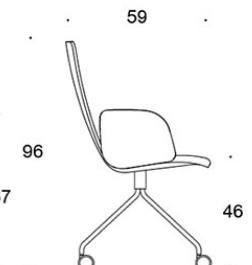

---

**TYGÅTGÅNG:**

Låg rygg 0.9 m, hög rygg 1.1 m

Klädda armstöd 0.8 m, nackstöd 0.4 m

**Låg rygg (soft):** 1.05 m

**Hög rygg (soft):** 1.1 m

Ritning:

377RND

378RND

378RNDV

377RNKD

378RNKD

378RNKDV

377RNKDH

378RNKDH

378RNKDVH