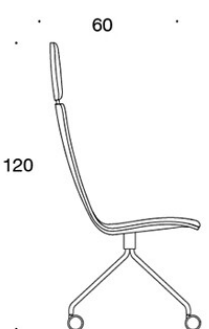

---

**TYGÅTGÅNG:**

Låg rygg 0.9 m, hög rygg 1.1 m

Klädda armstöd 0.8 m, nackstöd 0.4 m

**Låg rygg (soft):** 1.05 m

**Hög rygg (soft):** 1.1 m

Ritning:

377RND

378RND

378RNDV

377RNKD

378RNKD

378RNKDV

377RNKDH

378RNKDH

378RNKDVH