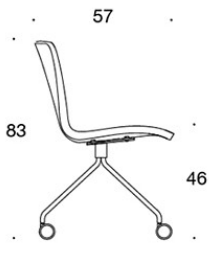

**377RNKS (H)** = hög rygg, fyrbensstativ med hjul, helklädd (soft), utan armstöd

**378RNKS (V/H)** = hög rygg, fyrbensstativ med hjul, helklädd (soft), med öppna armstöd

**V** = klädda armstöd

**H** = nackstöd

---

**TYGÅTGÅNG:**

Låg rygg 0.9 m, hög rygg 1.1 m

Klädda armstöd 0.8 m, nackstöd 0.4 m

**Låg rygg (soft):** 1.05 m

**Hög rygg (soft):** 1.1 m

Ritning:

377RND