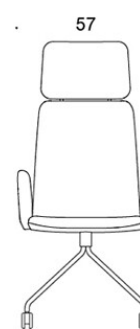

---

**TYGÅTGÅNG:**

Låg rygg 0.9 m, hög rygg 1.1 m

Klädda armstöd 0.8 m, nackstöd 0.4 m

**Låg rygg (soft):** 1.05 m

**Hög rygg (soft):** 1.1 m

Ritning:

377RND

378RND

378RNDV

377RNKD

378RNKD

378RNKDV

377RNKDH

378RNKDH

378RNKDVH