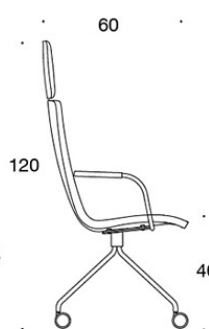

---

**TYGÅTGÅNG:**

Låg rygg 0.9 m, hög rygg 1.1 m

Klädda armstöd 0.8 m, nackstöd 0.4 m

**Låg rygg (soft):** 1.05 m

**Hög rygg (soft):** 1.1 m

Ritning:

377RND

378RND

378RNDV

377RNKD

378RNKD

378RNKDV

377RNKDH

378RNKDH

378RNKDVH