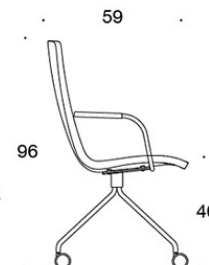

---

**TYGÅTGÅNG:**

Låg rygg 0.9 m, hög rygg 1.1 m

Klädda armstöd 0.8 m, nackstöd 0.4 m

**Låg rygg (soft):** 1.05 m

**Hög rygg (soft):** 1.1 m

Ritning:

377RND

378RND

378RNDV

377RNKD

378RNKD

378RNKDV

377RNKDH

378RNKDH

378RNKDVH