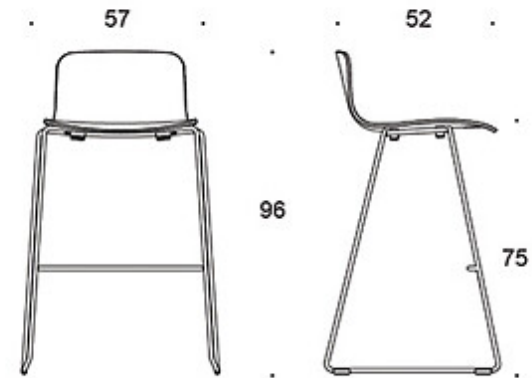

377DEKM (DEKMC/DEKMD)