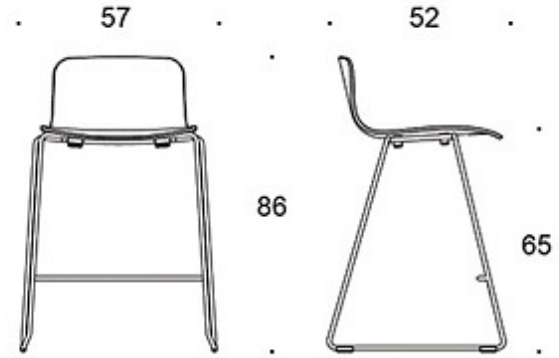

377DEMM (DEMNC/DEMND)