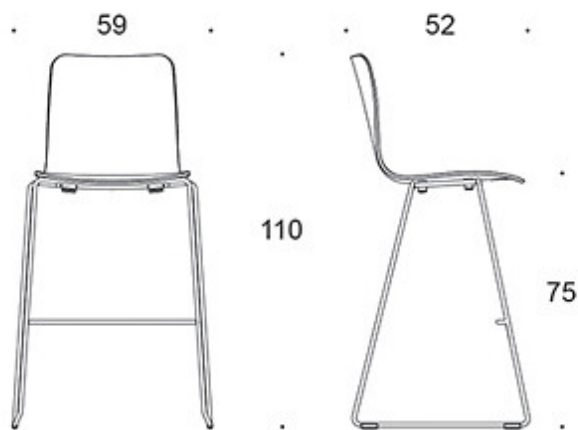

377DEK (DEKC/DEKBC/DEKD)