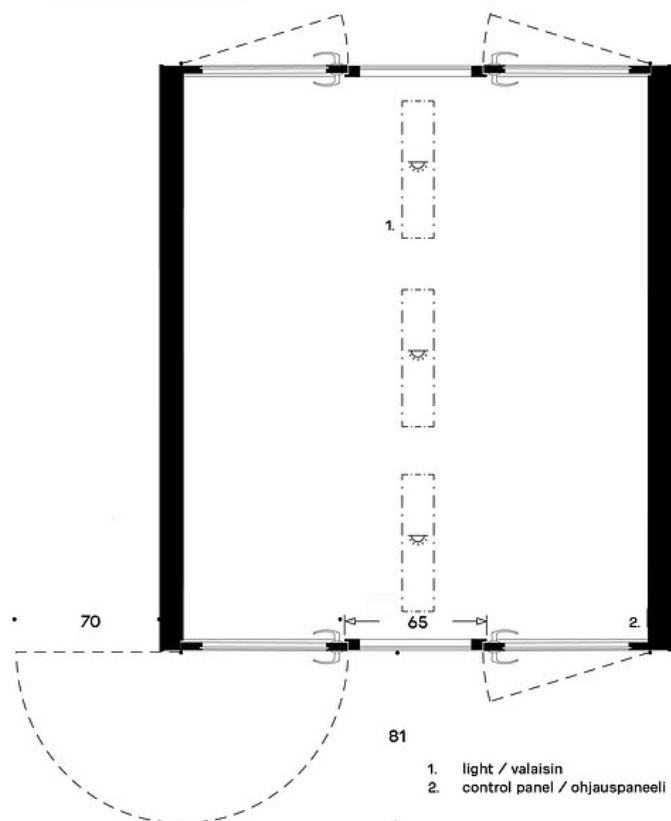

HIILIJALANJÄLKI:

Sono Meet L: 1790,70 kg CO₂e

MITAT:

Paino: 949 kg
Minimihuonekorkeus: 230 cm
Virtajohdon pituus: 200 cm

Mittapiirros:

244

220

200

280

220

269

71

71

70

1

2