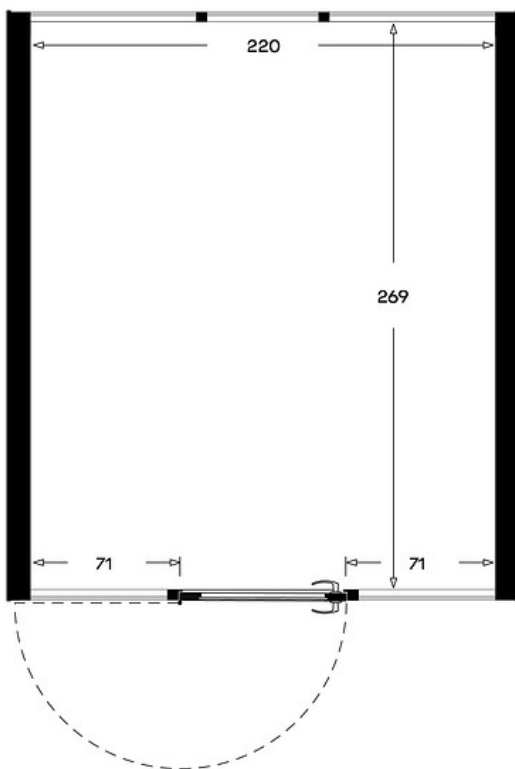

220

269

71

71