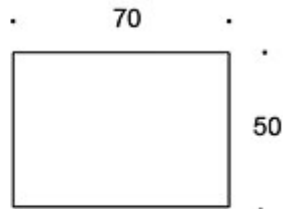

LISÄVARUSTEET:

Jalusta rullilla, etulevy/pöytäseinäke

SÄÄDÖT:

Korkeussäädettävä jalusta (kaasujousi): säätöalue 67-111 cm (liukunastat), 69-113 cm (rullat)

Mittapiirros:

494Y85

494Y70

4940705