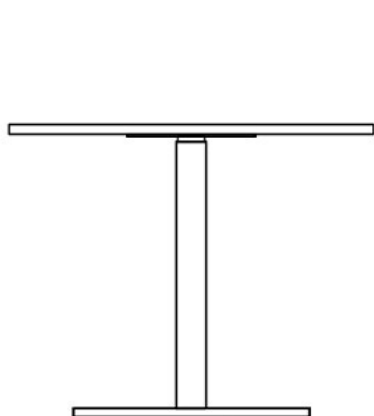

Spot

Høydejusterbart hjelpebord med søylefot

Design — Iiro Viljanen

Det høydejusterbare Spot hjelpebordet fungerer som bordplate ved kortvarig bruk av datamaskin, for eksempel i skoler og bibliotek. Det fungerer som bord for foredragsholdere og som bordplate for å legge ting på. Det kan også leveres med hjul.

MATERIALBESKRIVELSE:

Justerbart understell: hvit eller svart

Bordplate: bjørk, eik, laminat (hvit, grå eller bjørk)

PRODUKTKODE:

494Y70 = ø 70 cm

494Y85 = ø 85 cm

4940705 = 70x50 cm

TILBEHØR:

Understell med hjul og frontpanel/bordskjerm

JUSTERINGER:

Manuell høydejustering med gassfjær: justeringsområde

66-104 cm (glideknapper), 67-105 cm (hjul)

Tegning:

494Y85

494Y70

4940705