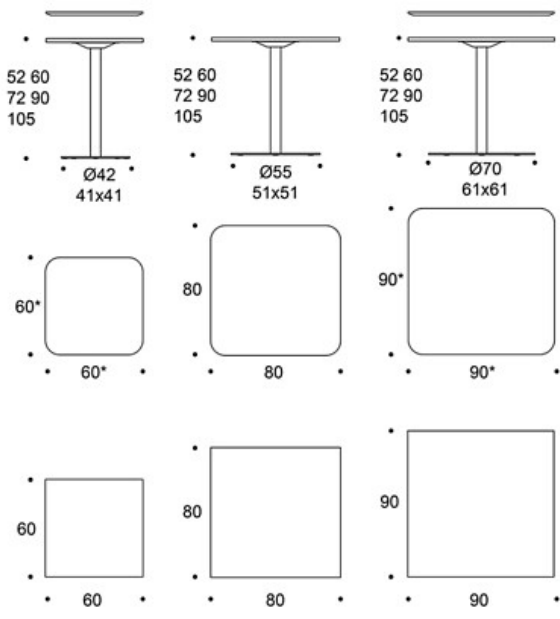

Jalusta: valkoinen, musta tai Inspiring Colours

TUOTEKOODI:**Suorareunaiset kannet:**

494Y60 = Ø 60 cm

494Y70 = Ø 70 cm

494Y85 = Ø 85 cm

494Y105 = Ø 105 cm

494Y120 = Ø 120 cm

4940606 = 60x60 cm

4940606Q = 60x60 cm (pyöreät kulmat)

4940808 = 80x80 cm

4940808Q = 80x80 cm (pyöreät kulmat)

4940909 = 90x90 cm

4940909Q = 90x90 cm (pyöreät kulmat)

4941408 = 140x80 cm

4941608 = 160x80 cm

4941808 = 180x80 cm

4942008 = 200x80 cm

Viistoreunaiset kannet:

494Y60B = Ø 60 cm

494Y90B = Ø 90 cm

494Y120B = Ø 120 cm

4940606B = 60x60 cm

4940909B = 90x90 cm

Mittapiirros:

* also with a bevelled edge
* myös viistetyllä reunamuodolla
** only with a bevelled edge
** vain viistetyllä reunamuodolla