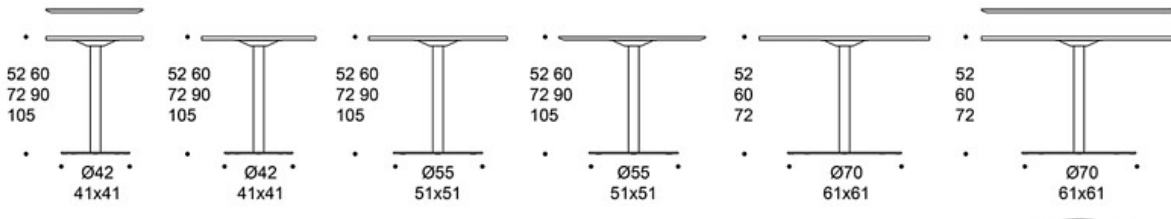

Jalusta: valkoinen, musta tai Inspiring Colours

TUOTEKOODI:**Suorareunaiset kannet:**

494Y60 = Ø 60 cm

494Y70 = Ø 70 cm

494Y85 = Ø 85 cm

494Y105 = Ø 105 cm

494Y120 = Ø 120 cm

4940606 = 60x60 cm

4940606Q = 60x60 cm (pyöreät kulmat)

4940808 = 80x80 cm

4940808Q = 80x80 cm (pyöreät kulmat)

4940909 = 90x90 cm

4940909Q = 90x90 cm (pyöreät kulmat)

4941408 = 140x80 cm

4941608 = 160x80 cm

4941808 = 180x80 cm

4942008 = 200x80 cm

Viistoreunaiset kannet:

494Y60B = Ø 60 cm

494Y90B = Ø 90 cm

494Y120B = Ø 120 cm

4940606B = 60x60 cm

4940909B = 90x90 cm

Mittapiirros:

* also with a bevelled edge
* myös viistetyllä reunamuodolla
** only with a bevelled edge
** vain viistetyllä reunamuodolla