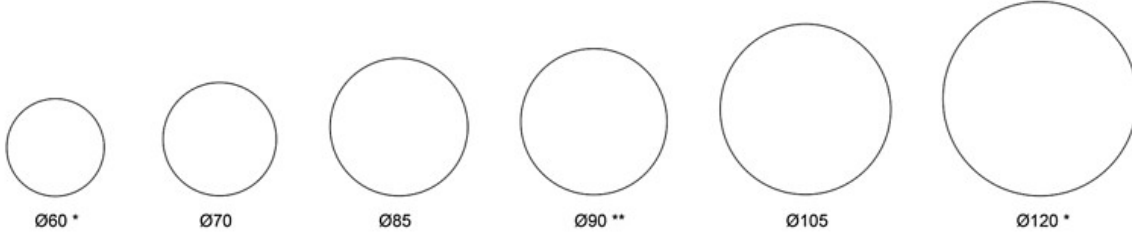

Jalusta: valkoinen, musta tai Inspiring Colours

TUOTEKOODI:**Suorareunaiset kannet:**

494Y60 = Ø 60 cm

494Y70 = Ø 70 cm

494Y85 = Ø 85 cm

494Y105 = Ø 105 cm

494Y120 = Ø 120 cm

4940606 = 60x60 cm

4940606Q = 60x60 cm (pyöreät kulmat)

4940808 = 80x80 cm

4940808Q = 80x80 cm (pyöreät kulmat)

4940909 = 90x90 cm

4940909Q = 90x90 cm (pyöreät kulmat)

4941408 = 140x80 cm

4941608 = 160x80 cm

4941808 = 180x80 cm

4942008 = 200x80 cm

Viistoreunaiset kannet:

494Y60B = Ø 60 cm

494Y90B = Ø 90 cm

494Y120B = Ø 120 cm

4940606B = 60x60 cm

4940909B = 90x90 cm

Mittapiirros: