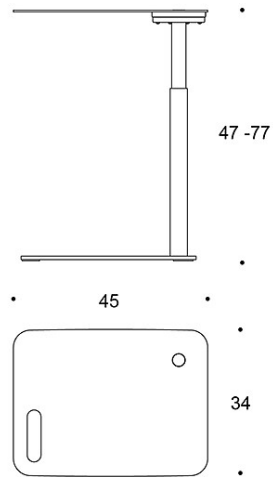

MATERIAALIKUVAUS:

Pöydän kansi: alumiini

Jalusta: teräs

Väri kiinteällä jalustalla:

valkoinen, musta tai Inspiring Colours

Väri säädettävällä jalustalla: valkoinen tai musta

TUOTEKODI:

849 = korkeus 64 cm

849G = korkeus 47 - 77 cm

Mittapiirros:

849

849G