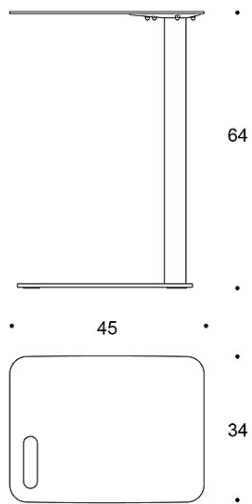

---

**MATERIAALIKUVAUS:**

**Pöydän kansi:** alumiini

**Jalusta:** teräs

**Väri kiinteällä jalustalla:**

valkoinen, musta tai Inspiring Colours

**Väri säädettävällä jalustalla:** valkoinen tai musta

---

**TUOTEKODI:**

**849** = korkeus 64 cm

**849G** = korkeus 47 - 77 cm

Mittapiirros:

849

849G