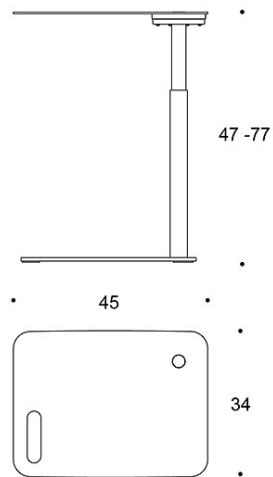

MATERIAALIKUVAUS:

Pöydän kansi: alumiini

Jalusta: teräs

Väri kiinteällä jalustalla:

valkoinen, musta tai Inspiring Colours

Väri säädettävällä jalustalla: valkoinen tai musta

TUOTEKODI:

849 = korkeus 64 cm

849G = korkeus 47 - 77 cm

Mittapiirros:

849

849G