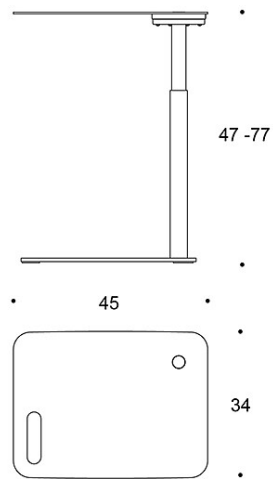

**TUOTEKODI:**

**849** = korkeus 64 cm

**849G** = korkeus 47 - 77 cm

Mittapiirros:

849

849G