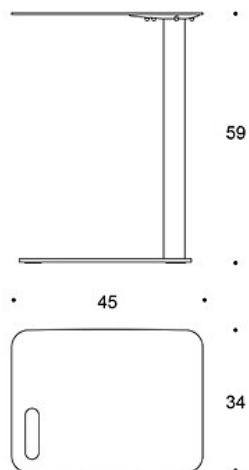

MATERIAALIKUVAUS:

Pöydän kansi: alumiini

Jalusta: teräs

Väri kiinteällä jalustalla:

valkoinen, musta tai Inspiring Colours

Väri säädettävällä jalustalla: valkoinen tai musta

TUOTEKODI:

849 = korkeus 59 cm

849G = korkeus 47 - 77 cm

Mittapiirros:

849

849G