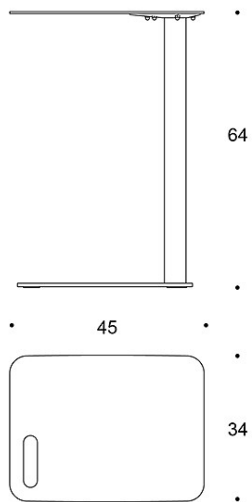

MATERIAALIKUVAUS:

Pöydän kansi: alumiini

Jalusta: teräs

Väri kiinteällä jalustalla:

valkoinen, musta tai Inspiring Colours

Väri säädettävällä jalustalla: valkoinen tai musta

TUOTEKODI:

849 = korkeus 64 cm

849G = korkeus 47 - 77 cm

Mittapiirros:

849

849G