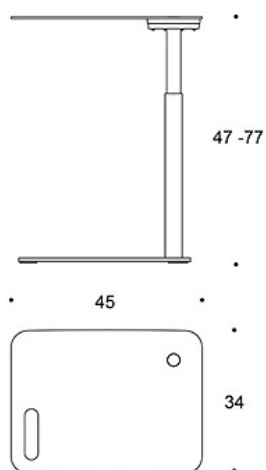

MATERIAALIKUVAUS:

Pöydän kansi: alumiini

Jalusta: teräs

Väri kiinteällä jalustalla:

valkoinen, musta tai Inspiring Colours

Väri säädettävällä jalustalla: valkoinen tai musta

TUOTEKODI:

849 = korkeus 59 cm

849G = korkeus 47 - 77 cm

Mittapiirros:

849

849G